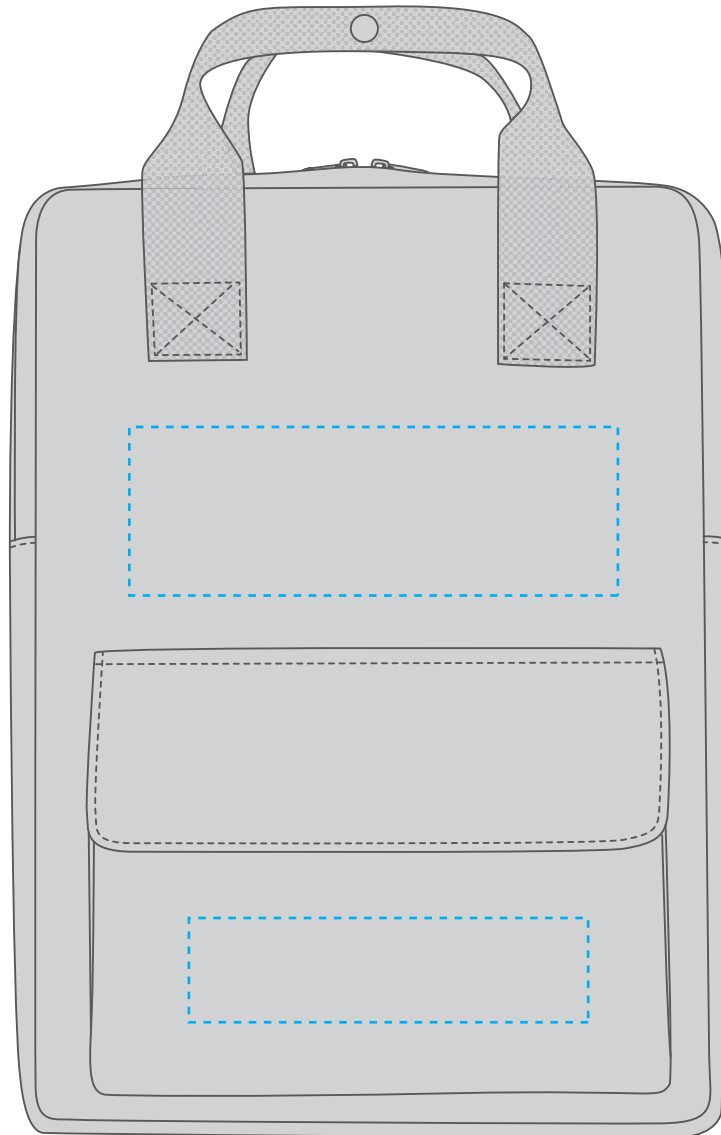

1816505 Rucksack / backpack LIKE

Fläche für Ihr Logo
area for your Logo

(B 21 cm x H 7 cm / B 17 cm x H 4,5 cm)
(W 21 cm x H 7 cm / W 17 cm x H 4,5 cm)

Taschenmaß (BxHxT) / size of the bag (WxHxD):

27 cm x 38 cm x 13 cm

Achtung!

Die Werbeflächen können variieren. In Ausnahmefällen sind auch größere Flächen möglich. Bitte sprechen Sie uns an!

Attention!

The decoration area may differ in exceptional case larger areas can be realized. Please get in contact with us!

Spezifikationen:

Datei als eps, pdf oder ai
Farbangaben in Pantone
maximal 6 Farben
Verläufe sind nicht möglich

Specifications:

print file as eps, pdf or ai
colour code in Pantone
at maximum 6 colours
no gradients possible