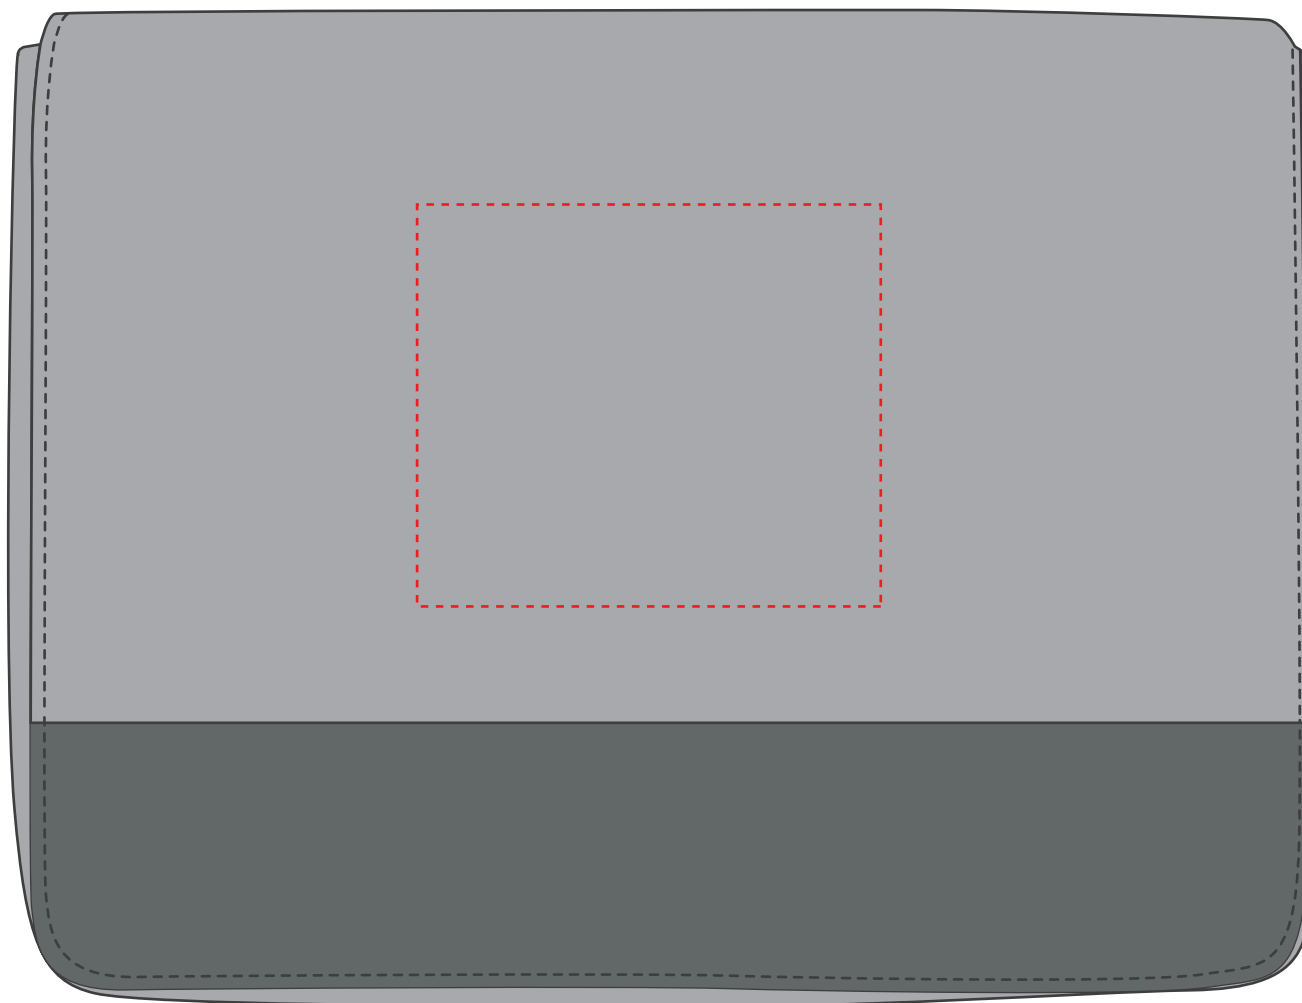

1816522 Hülle / sleeve LIFE

Fläche für Ihr Logo (B 15 cm x H 13 cm)
area for your logo (W 15 cm x H 13 cm)

Taschenmaß (BxHxT) / size of the bag (WxHxD):

39 cm x 29 cm x 3 cm

Achtung!

Die Werbeflächen können variieren. In Ausnahmefällen sind auch größere Flächen möglich. Bitte sprechen Sie uns an!

Attention!

The decoration area may differ in exceptional case larger areas can be realized. Please get in contact with us!

Spezifikationen:

alle gängigen Dateiformate möglich
Farbangaben in Pantone, HKS oder Isacord
keine Fotos und Verläufe umsetzbar
maximal 15 Farben