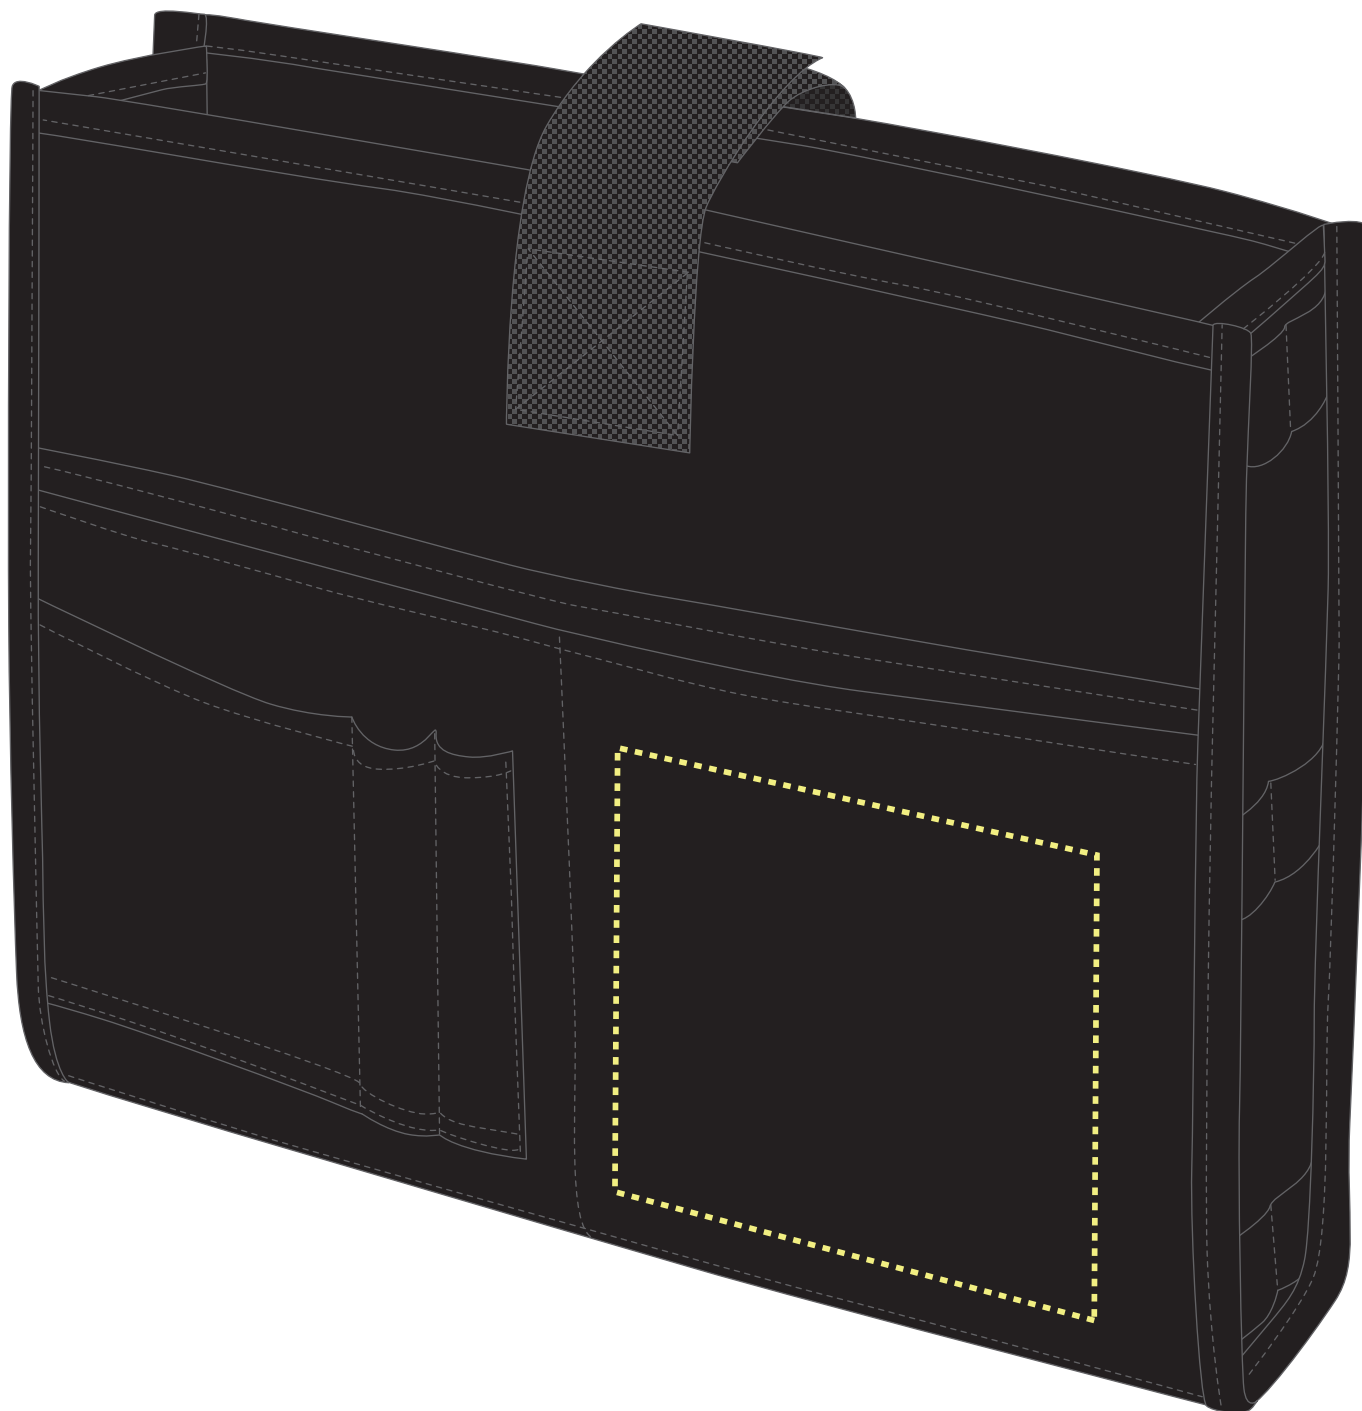

# 1802782 Laptop-Inlay

Fläche für Ihr Logo (B 13 cm x H 13 cm)  
area for your logo (W 13 cm x H 13 cm)

**Taschenmaß (BxHxT) / size of the bag (WxHxD):**  
36 cm x 29 cm x 7 cm