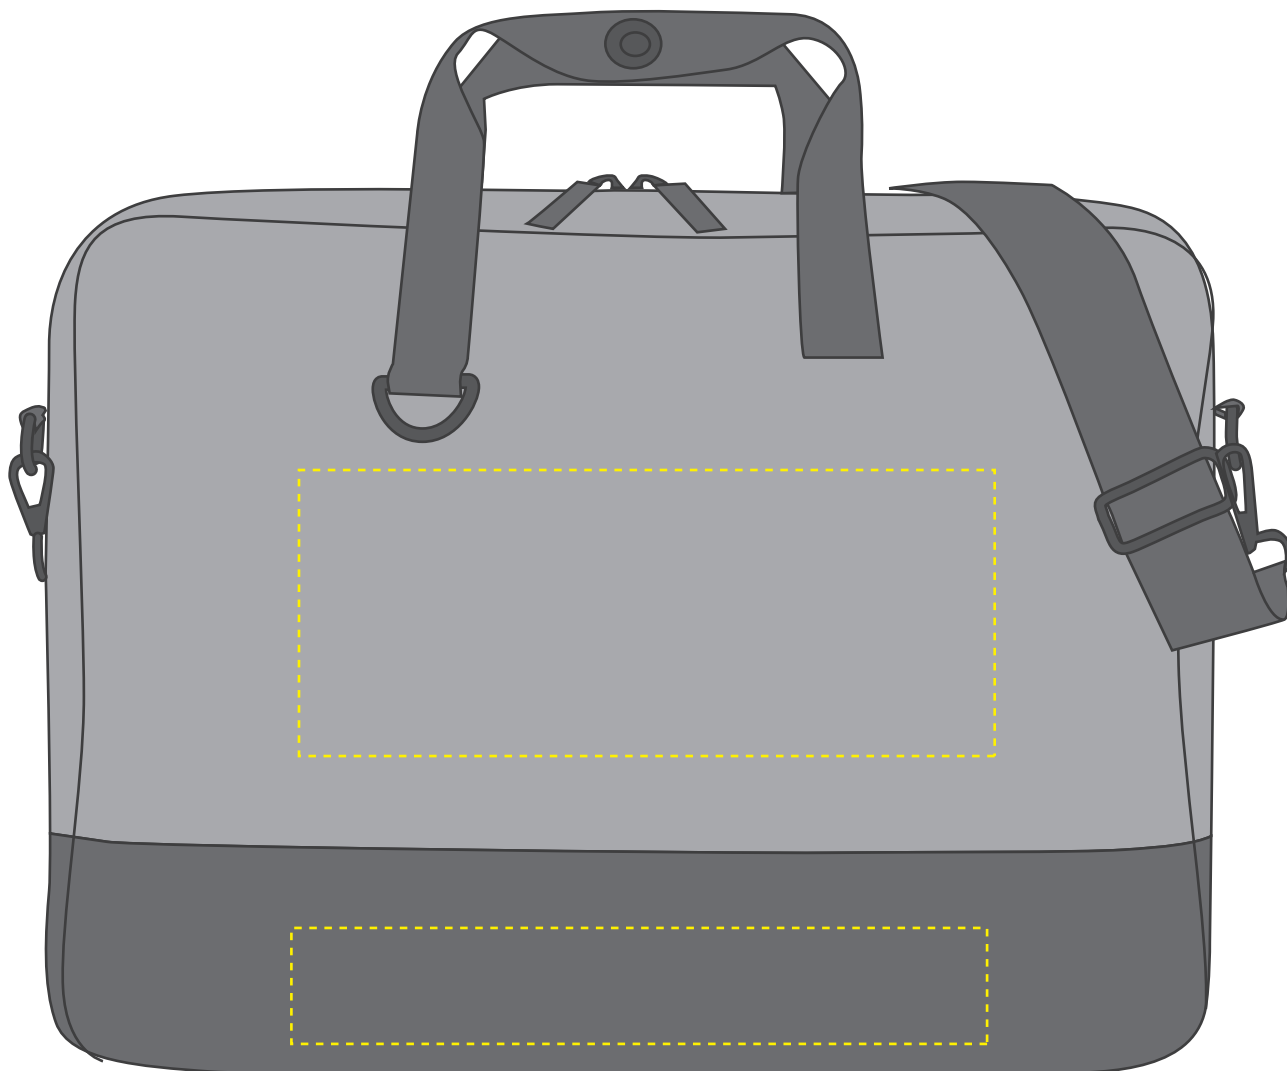

1816521 Notebook-Tasche / notebook-bag LIFE

Fläche für Ihr Logo (B 24,5 cm x H 10 cm / B 24,5 cm x H 4 cm)
area for your logo (W 24,5 cm x H 10 cm / W 24,5 cm x H 4 cm)

Taschenmaß (BxHxT) / size of the bag (WxHxD):

40 cm x 30 cm x 8 cm

Achtung!

Die Werbeflächen können variieren. In Ausnahmefällen sind auch größere Flächen möglich. Bitte sprechen Sie uns an!

Attention!

The decoration area may differ in exceptional case larger areas can be realized. Please get in contact with us!

Schriften und Grafiken als Vektoren
minimale Strichstärke: 1,0 mm
schwarz, weiß, gold und silber:
Mindeststrichstärke vom Siebdruck

further information for graphic designer:

fonts and graphics as vectors
minimum coat thickness: 1,0 mm
black, white, gold and silver:
minimum line width from screen printing