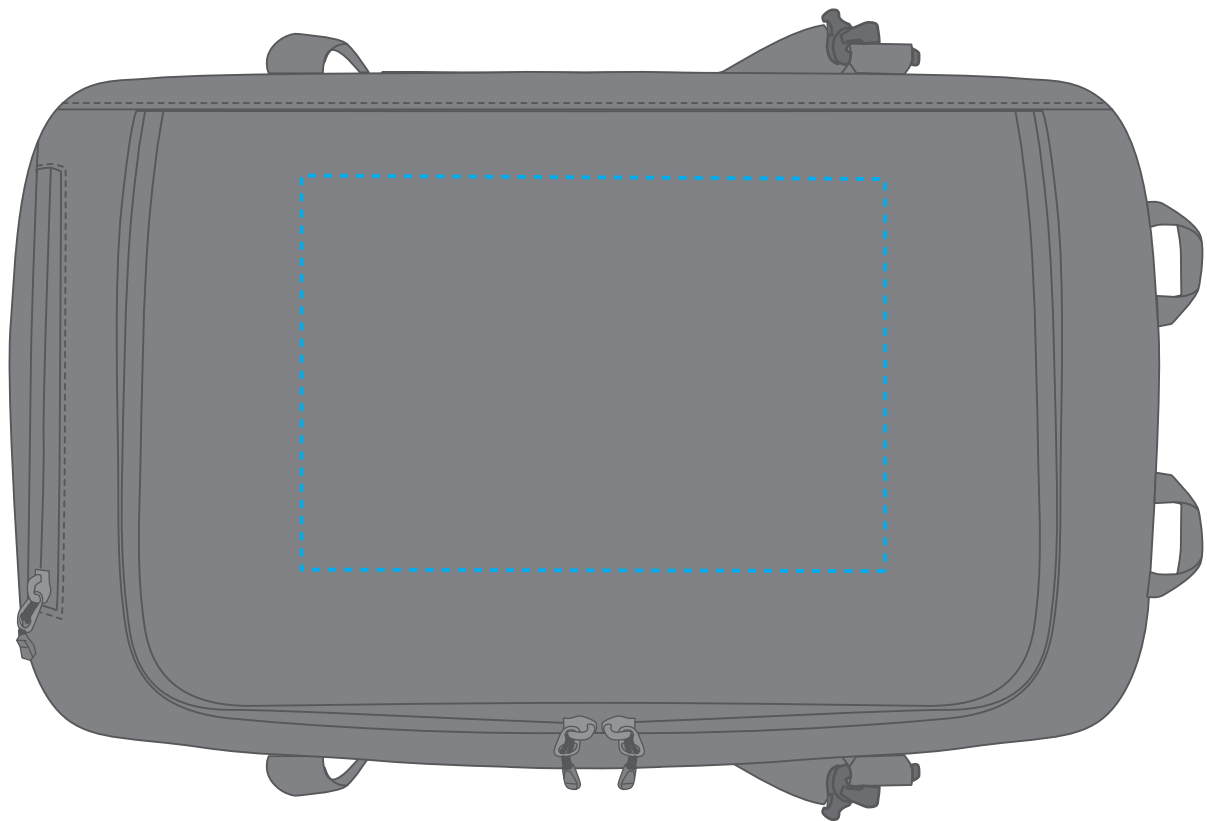

# 1818037 Sporttasche OUTDOOR

Fläche für Ihr Logo  
area for your Logo

(B 15 cm x H 12,5 cm)  
(W 15 cm x H 12,5 cm)

Taschenmaß (BxHxD) / size of the bag (WxHxD):  
45 cm x 27 cm x 27 cm

**Achtung!**  
Die Werbeflächen können  
variieren. In Ausnahmefällen sind  
auch größere Flächen möglich.  
Bitte sprechen Sie uns an!

# 1818037 Sporttasche OUTDOOR

Fläche für Ihr Logo  
area for your Logo

(B 22 cm x H 15 cm)  
(W 22 cm x H 15 cm)

Taschenmaß (BxHxT) / size of the bag (WxHxD):  
45 cm x 27 cm x 27 cm

**Achtung!**  
Die Werbeflächen können  
variieren. In Ausnahmefällen sind  
auch größere Flächen möglich.  
Bitte sprechen Sie uns an!