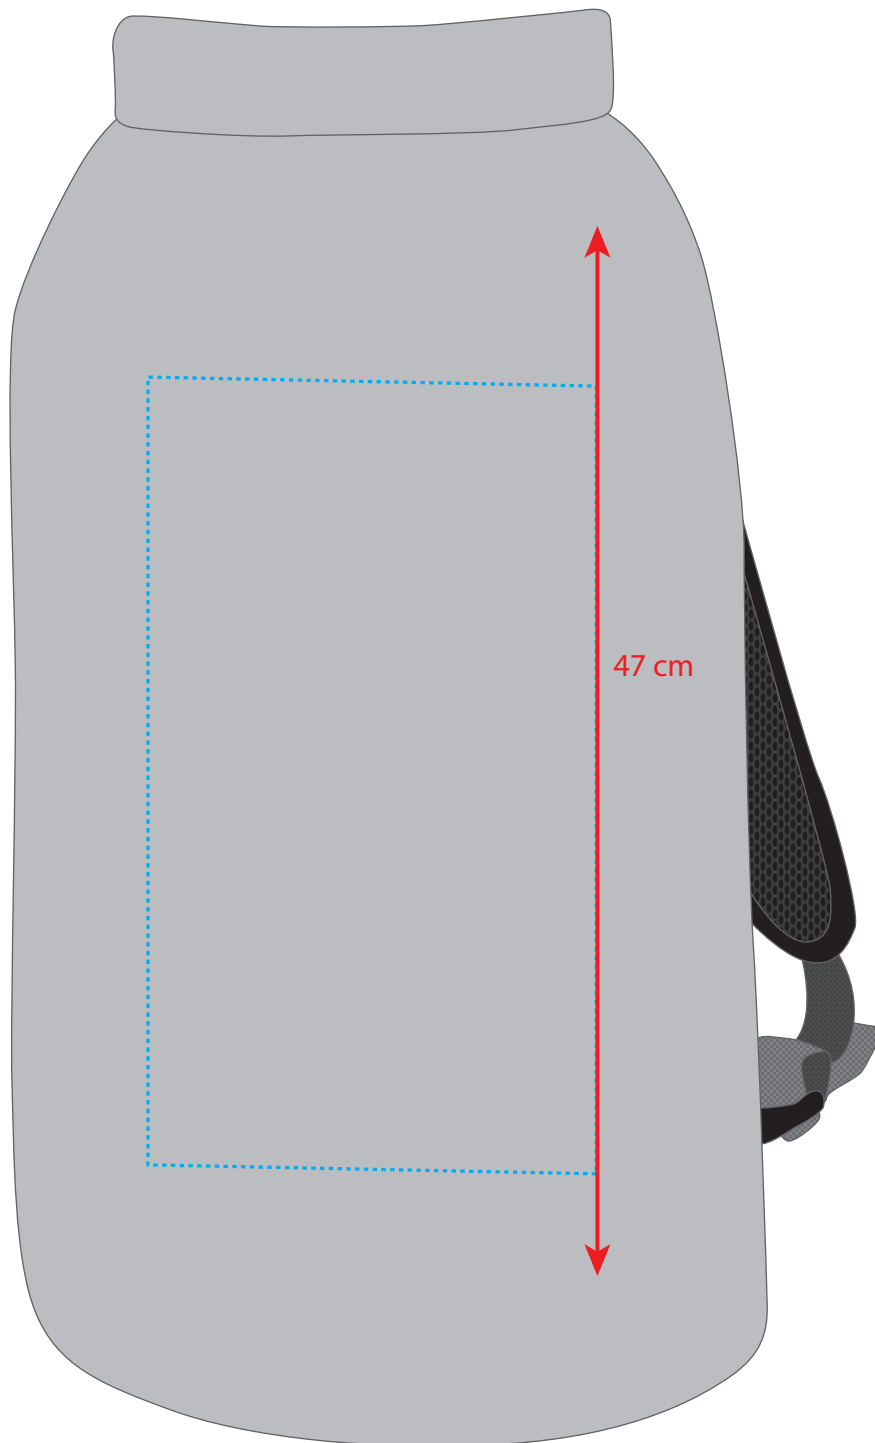

# 1812214 Rucksack SPLASH / backpack SPLASH

Fläche für Ihr Logo (B 20 cm x H 30 cm)  
area for your logo (W 20 cm x H 30 cm)

Sichtbare Höhe / visible height: 47 cm

## Taschenmaß (BxHxT) / size of the bag (WxHxD):

32,5 cm x 70 cm x 21,5 cm