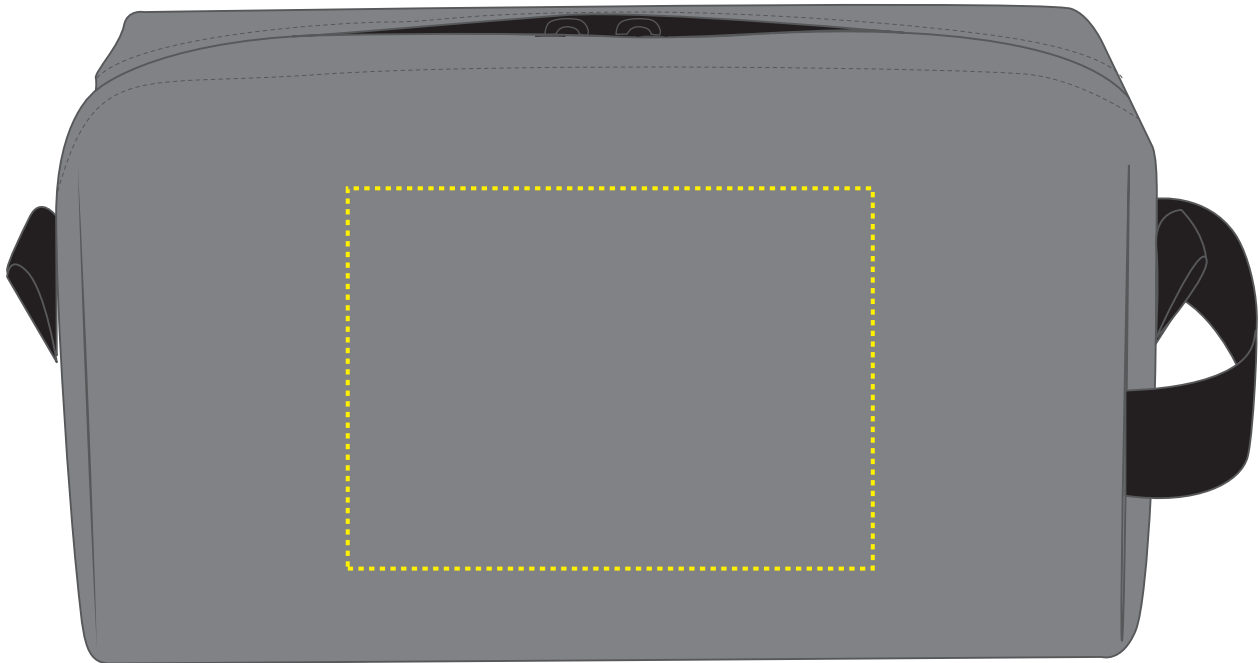

1818021 Reißverschluss-Tasche / zip bag DAILY

Fläche für Ihr Logo
area for your Logo

(B 16 cm x H 8 cm)
(W 16 cm x H 8 cm)

Taschenmaß (BxHxT) / size of the bag (WxHxD):

B 22 x H 12 x T 10

Achtung!

Die Werbeflächen können variieren. In Ausnahmefällen sind auch größere Flächen möglich. Bitte sprechen Sie uns an!

further information for graphic designer:

fonts and graphics as vectors
minimum coat thickness: 1,0 mm
black, white, gold and silver:
minimum line width from screen printing

1818021 Reißverschluss-Tasche / zip bag DAILY

Fläche für Ihr Logo
area for your Logo

(B 11 cm x H 8 cm)
(W 11 cm x H 8 cm)

Taschenmaß (BxHxT) / size of the bag (WxHxD):

B 22 x H 12 x T 10

Achtung!

Die Werbeflächen können variieren. In Ausnahmefällen sind auch größere Flächen möglich. Bitte sprechen Sie uns an!