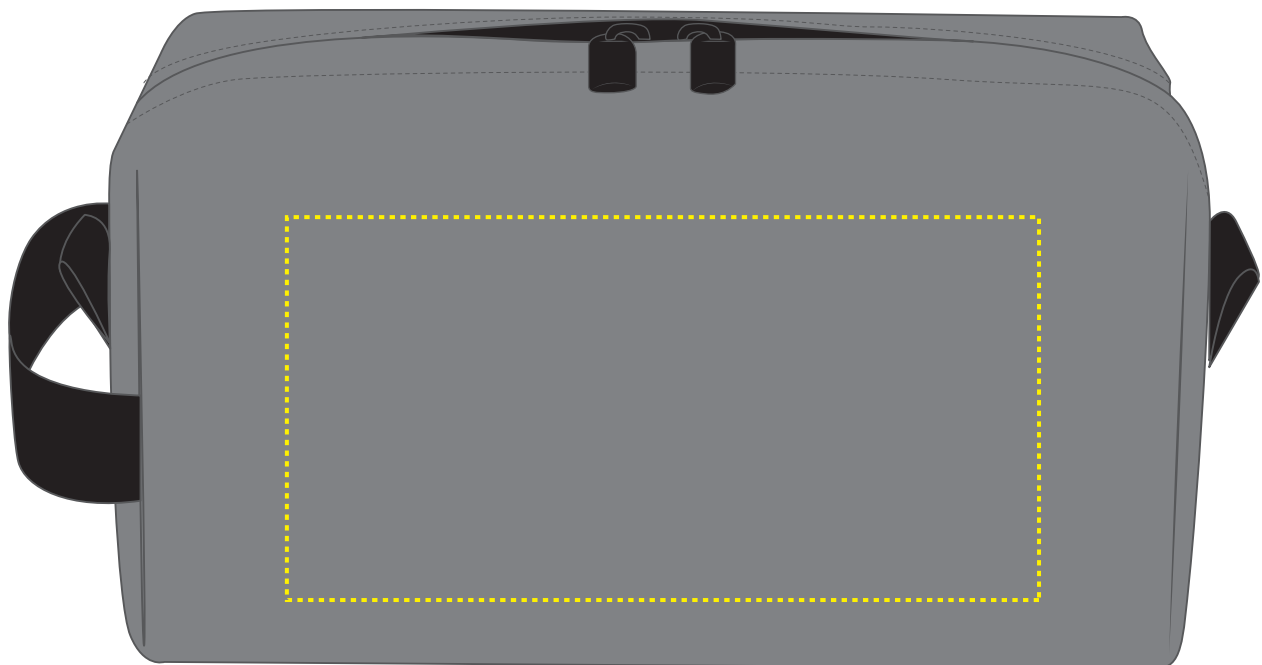

1818021 Reißverschluss-Tasche / zip bag DAILY

Fläche für Ihr Logo
area for your Logo

(B 16 cm x H 8 cm)
(W 16 cm x H 8 cm)

Taschenmaß (BxHxT) / size of the bag (WxHxD):

B 22 x H 12 x T 10

Achtung!

Die Werbeflächen können variieren. In Ausnahmefällen sind auch größere Flächen möglich. Bitte sprechen Sie uns an!

further information for graphic designer:

fonts and graphics as vectors
minimum coat thickness: 1,0 mm
black, white, gold and silver:
minimum line width from screen printing

1818021 Reißverschluss-Tasche / zip bag DAILY

Fläche für Ihr Logo
area for your Logo

(B 11 cm x H 8 cm)
(W 11 cm x H 8 cm)

Taschenmaß (BxHxT) / size of the bag (WxHxD):

B 22 x H 12 x T 10

Achtung!

Die Werbeflächen können variieren. In Ausnahmefällen sind auch größere Flächen möglich. Bitte sprechen Sie uns an!