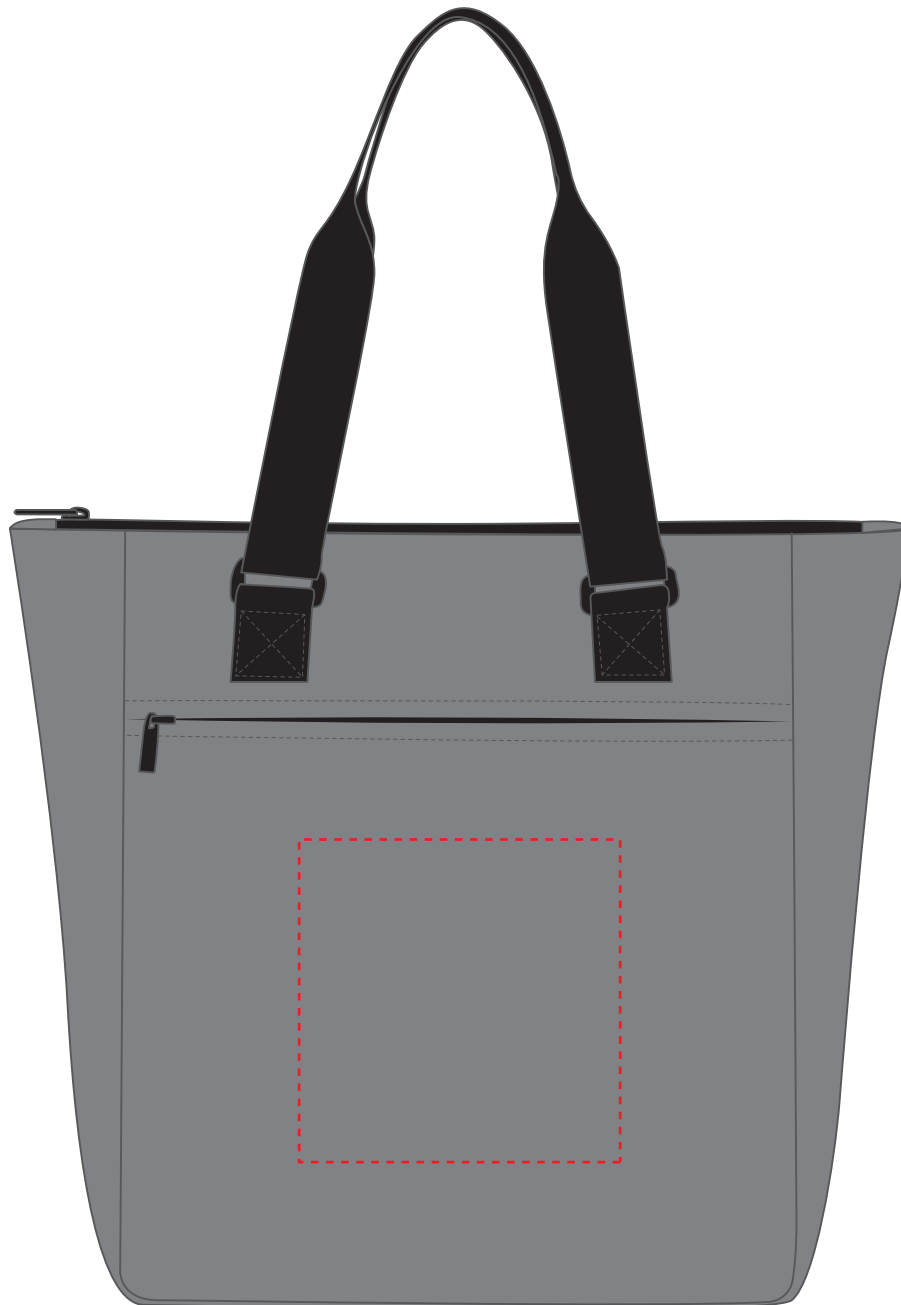

1818017 Kühlshopper / cool shopper DAILY

Fläche für Ihr Logo
area for your Logo

(B 16 cm x H 16 cm)
(W 16 cm x H 16 cm)

Taschenmaß (BxHxT) / size of the bag (WxHxD):

B 33 x H 40 x T 15

Achtung!

Die Werbeflächen können variieren. In Ausnahmefällen sind auch größere Flächen möglich. Bitte sprechen Sie uns an!