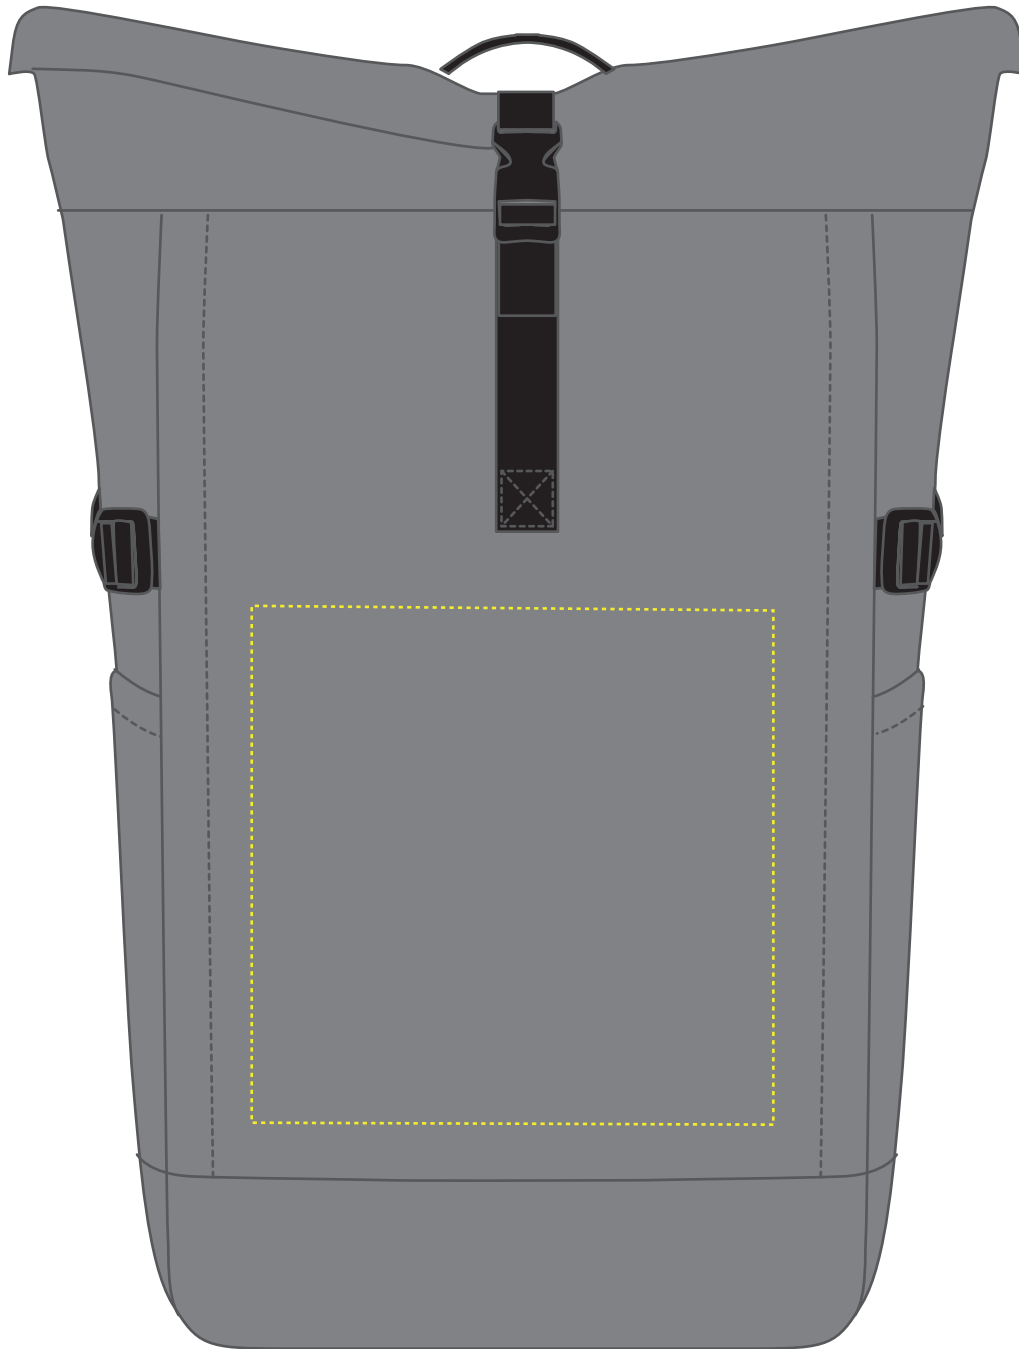

1818032 Notebook-Rucksack CIRCLE L

Fläche für Ihr Logo
area for your Logo

(B 20 cm x H 20 cm)
(W 20 cm x H 20 cm)

Taschenmaß (BxHxT) / size of the bag (WxHxD):
30 cm x 47/64 cm x 16 cm

Achtung!
Die Werbeflächen können
variieren. In Ausnahmefällen sind
auch größere Flächen möglich.
Bitte sprechen Sie uns an!

Attention!
The decoration area may differ in
exceptional case larger areas can be
realized. Please get in contact with
us!

Spezifikationen:
Datei als eps, pdf oder ai
Farbangaben in Pantone
maximal 6 Farben
Verläufe sind nicht möglich

further information for graphic designer:
fonts and graphics as vectors
minimum coat thickness: 1,0 mm
black, white, gold and silver:
minimum line width from screen printing

1818032 Notebook-Rucksack CIRCLE L

Fläche für Ihr Logo
area for your Logo

(B 8 cm x H 11 cm)
(W 8 cm x H 11 cm)

Taschenmaß (BxHxT) / size of the bag (WxHxD):
30 cm x 47/64 cm x 16 cm

Achtung!
Die Werbeflächen können
variieren. In Ausnahmefällen sind
auch größere Flächen möglich.
Bitte sprechen Sie uns an!