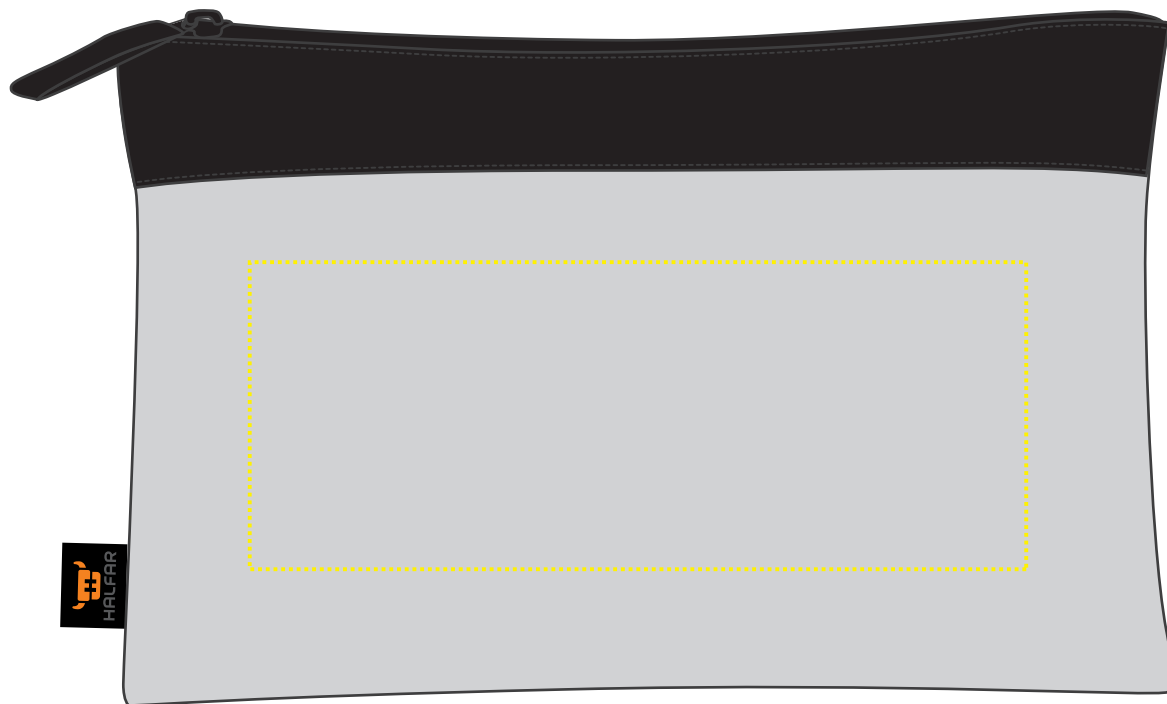

1814028 Reißverschluss-Tasche/ Zipper Bag ELEGANCE

Fläche für Ihr Logo (B 20 cm x H 8 cm)
area for your logo (W 20 cm x H 8 cm)

Taschenmaß (BxHxT) / size of the bag (WxHxD):

28 x 18 cm

Achtung!

Die Werbeflächen können variieren. In Ausnahmefällen sind auch größere Flächen möglich. Bitte sprechen Sie uns an!

further information for graphic designer:

fonts and graphics as vectors
minimum coat thickness: 1,0 mm
black, white, gold and silver:
minimum line width from screen printing