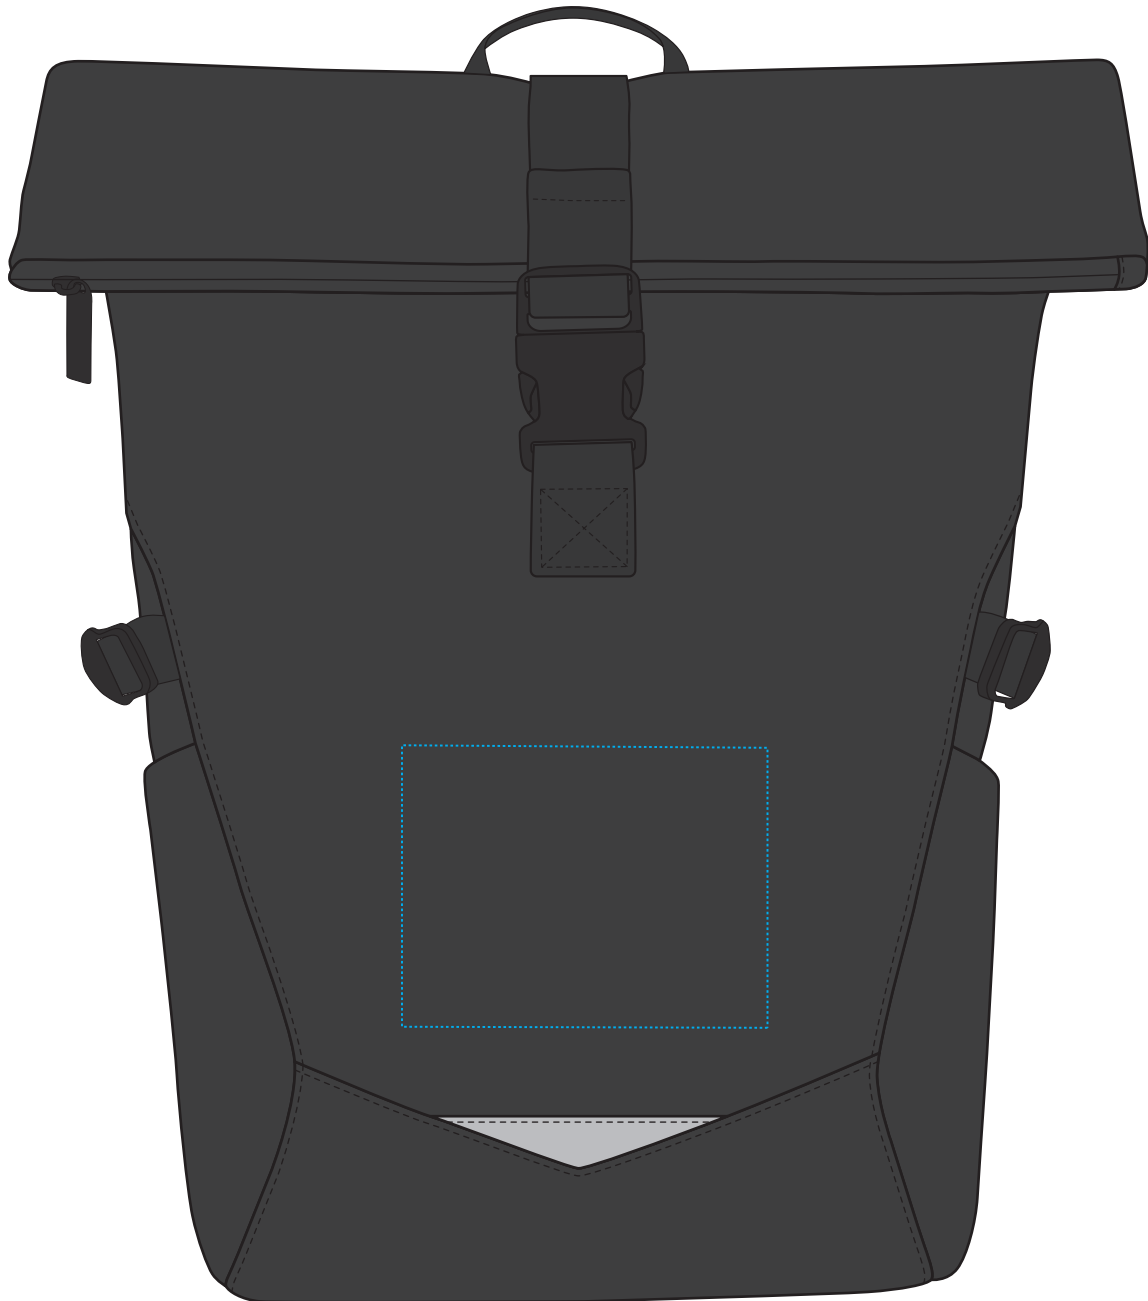

# 1819200 Notebook-Rucksack ORBIT

Fläche für Ihr Logo  
area for your Logo

(B 14 cm x H 11 cm)  
(W 14 cm x H 11 cm)

Taschenmaß (BxHxT) / size of the bag (WxHxD):  
30 cm x 44,5 cm x 16 cm

Achtung!  
Die Werbeflächen können  
variieren. In Ausnahmefällen sind  
auch größere Flächen möglich.  
Bitte sprechen Sie uns an!

Attention!  
The decoration area may differ in  
exceptional case larger areas can be  
realized. Please get in contact with  
us!

Spezifikationen:  
Datei als eps, pdf oder ai  
Farbangaben in Pantone  
maximal 6 Farben  
Verläufe sind nicht möglich