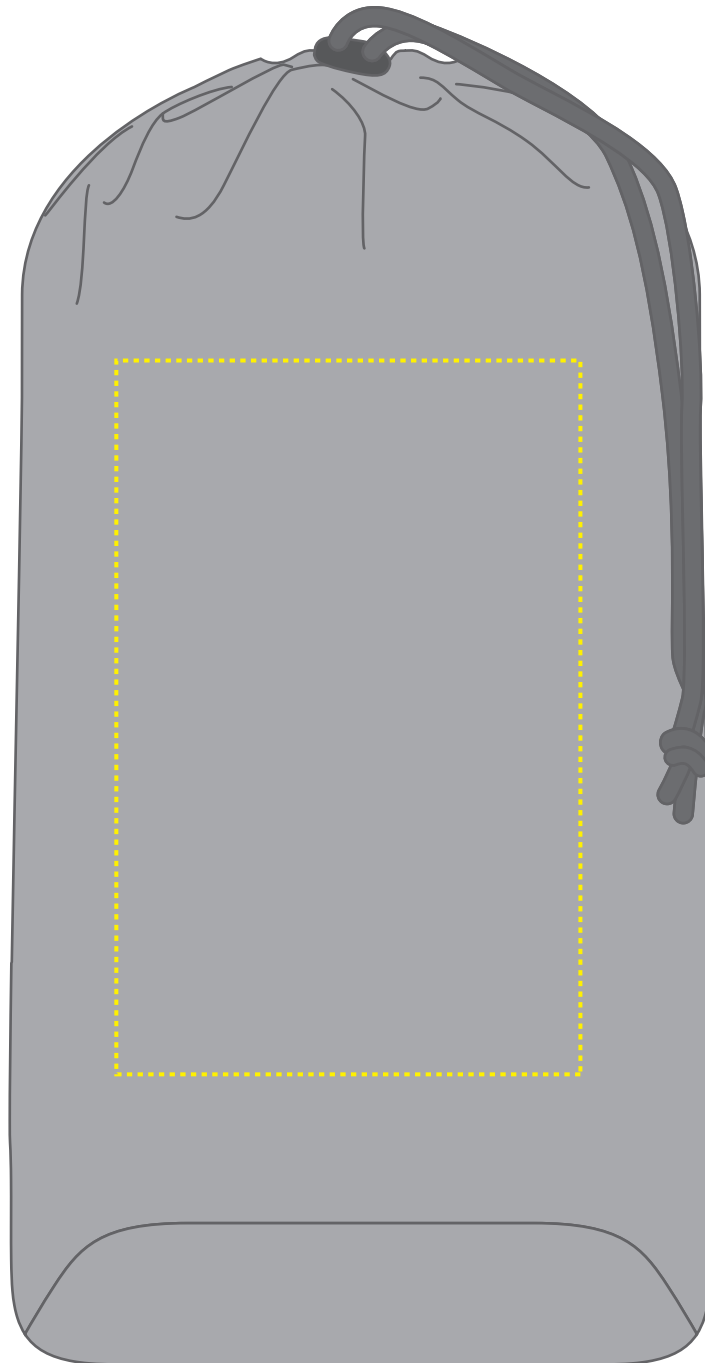

1815026 Kordelzug-Rucksack/ drawstring backpack FLOW

Fläche für Ihr Logo (B 16 cm x H 25 cm)
area for your logo (W 16 cm x H 25 cm)

Taschenmaß (BxHxT) / size of the bag (WxHxD):

25 cm x 37/45 cm x 14 cm

Achtung!

Schriften und Grafiken als Vektoren
minimale Strichstärke: 1,0 mm
schwarz, weiß, gold und silber:
Mindeststrichstärke vom Siebdruck

further information for graphic designer:

fonts and graphics as vectors
minimum coat thickness: 1,0 mm
black, white, gold and silver:
minimum line width from screen printing