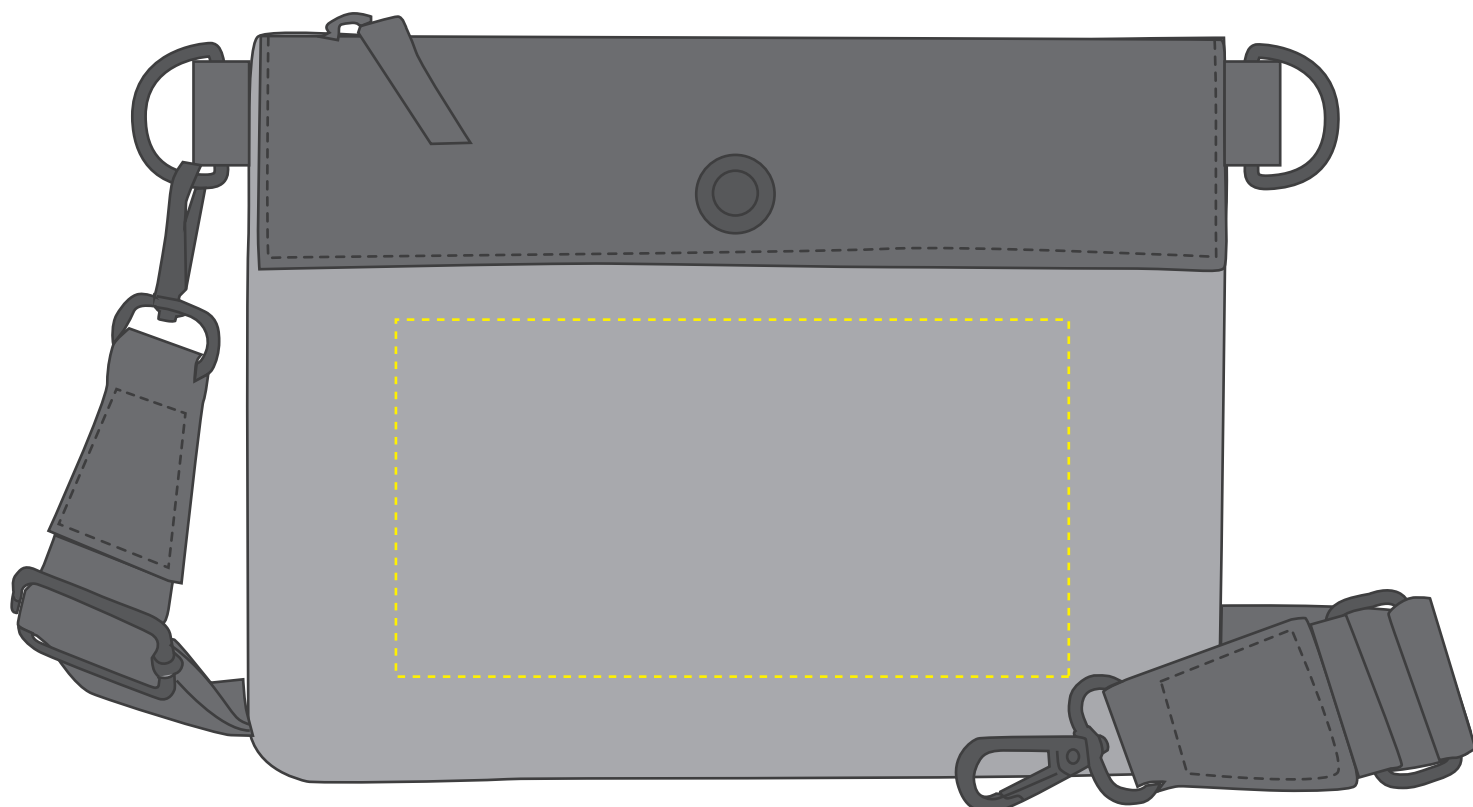

# 1816523 Reißverschluss-Tasche / zip bag LIFE

Fläche für Ihr Logo (B 15,5 cm x H 8 cm)  
area for your logo (W 15,5 cm x H 8 cm)

## Taschenmaß (BxHxT) / size of the bag (WxHxD):

23 cm x 17 cm