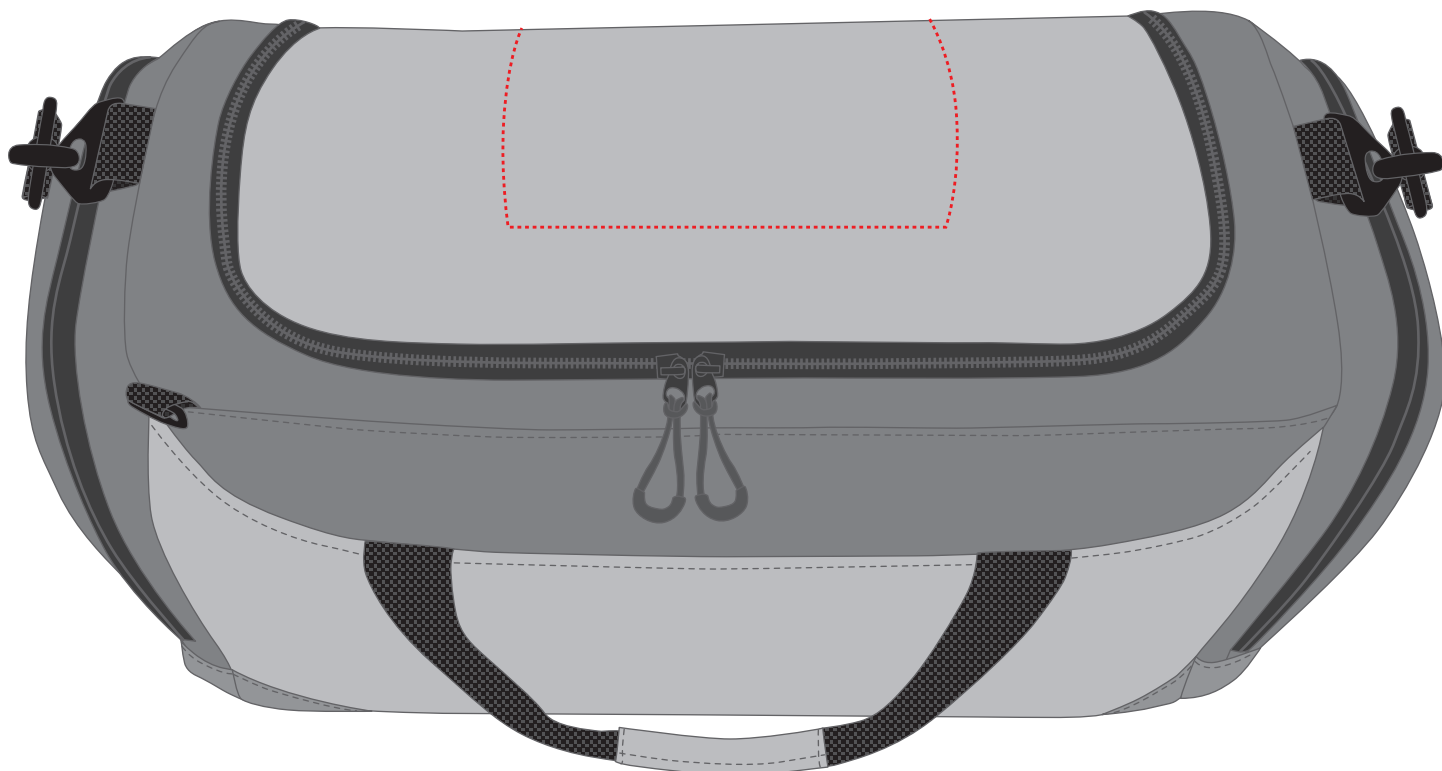

# 1809104 Sport-/Reisetasche JOY / sport + travel bag JOY

Fläche für Ihr Sticklogo (B 16,5 cm x H 14,5 cm)  
area for your embroidery (W 16,5 cm x H 14,5 cm)