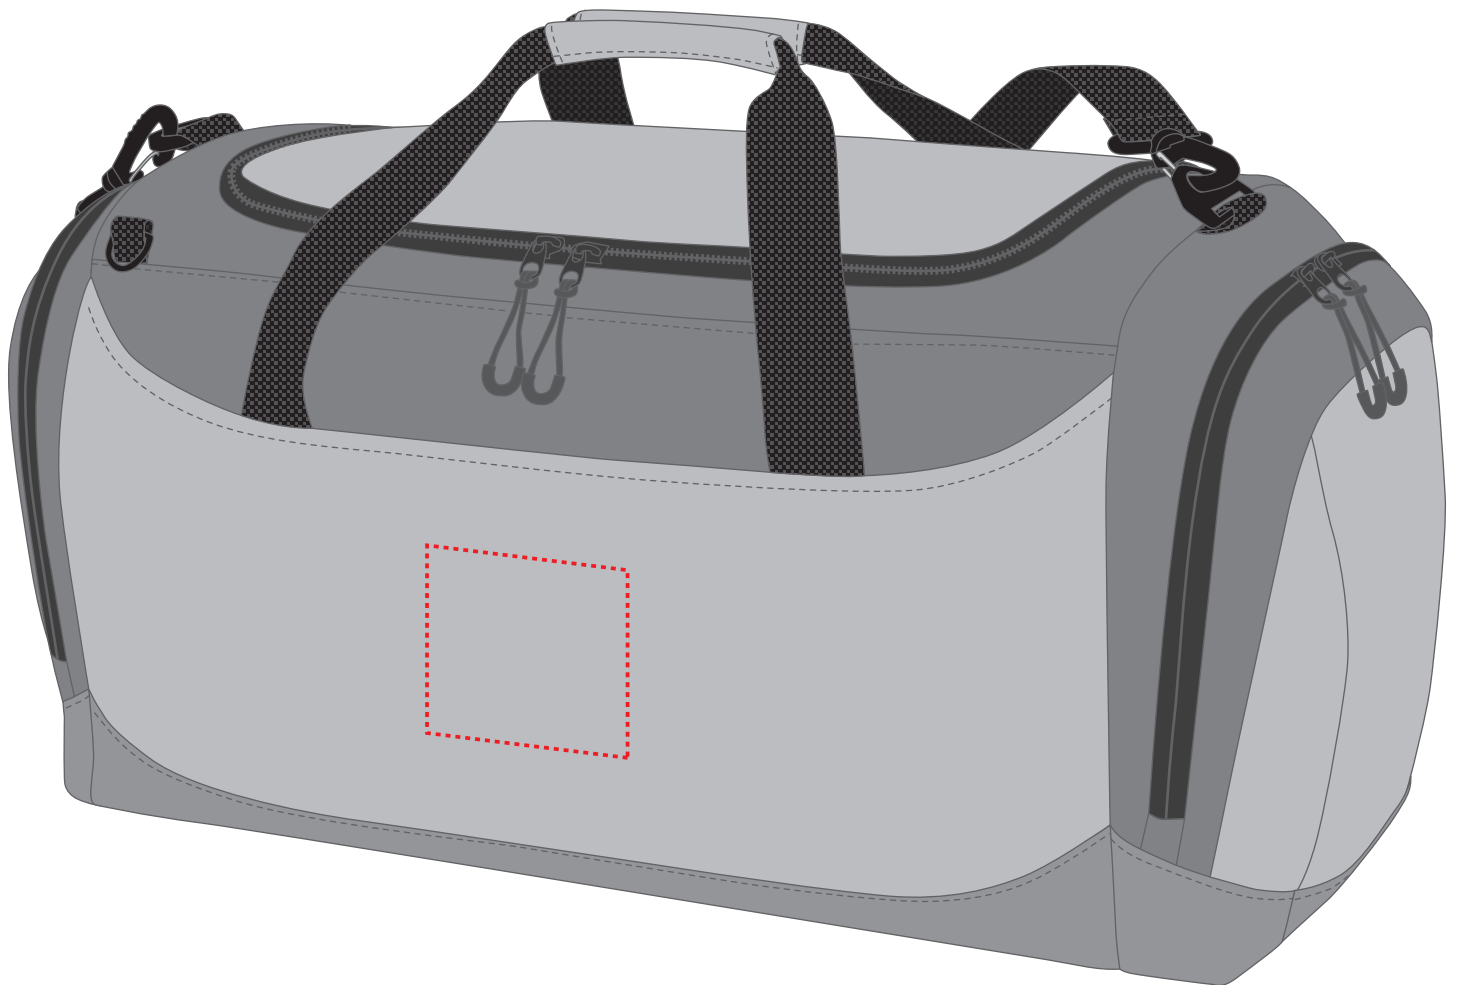

# 1809104 Sport-/Reisetasche JOY / sport + travel bag JOY

Fläche für Ihr Sticklogo (B 11 cm x H 11 cm)  
area for your embroidery (W 11 cm x H 11 cm)

## Taschenmaß (BxHxT) / size of the bag (WxHxD):

58 cm x 28 cm x 24 cm