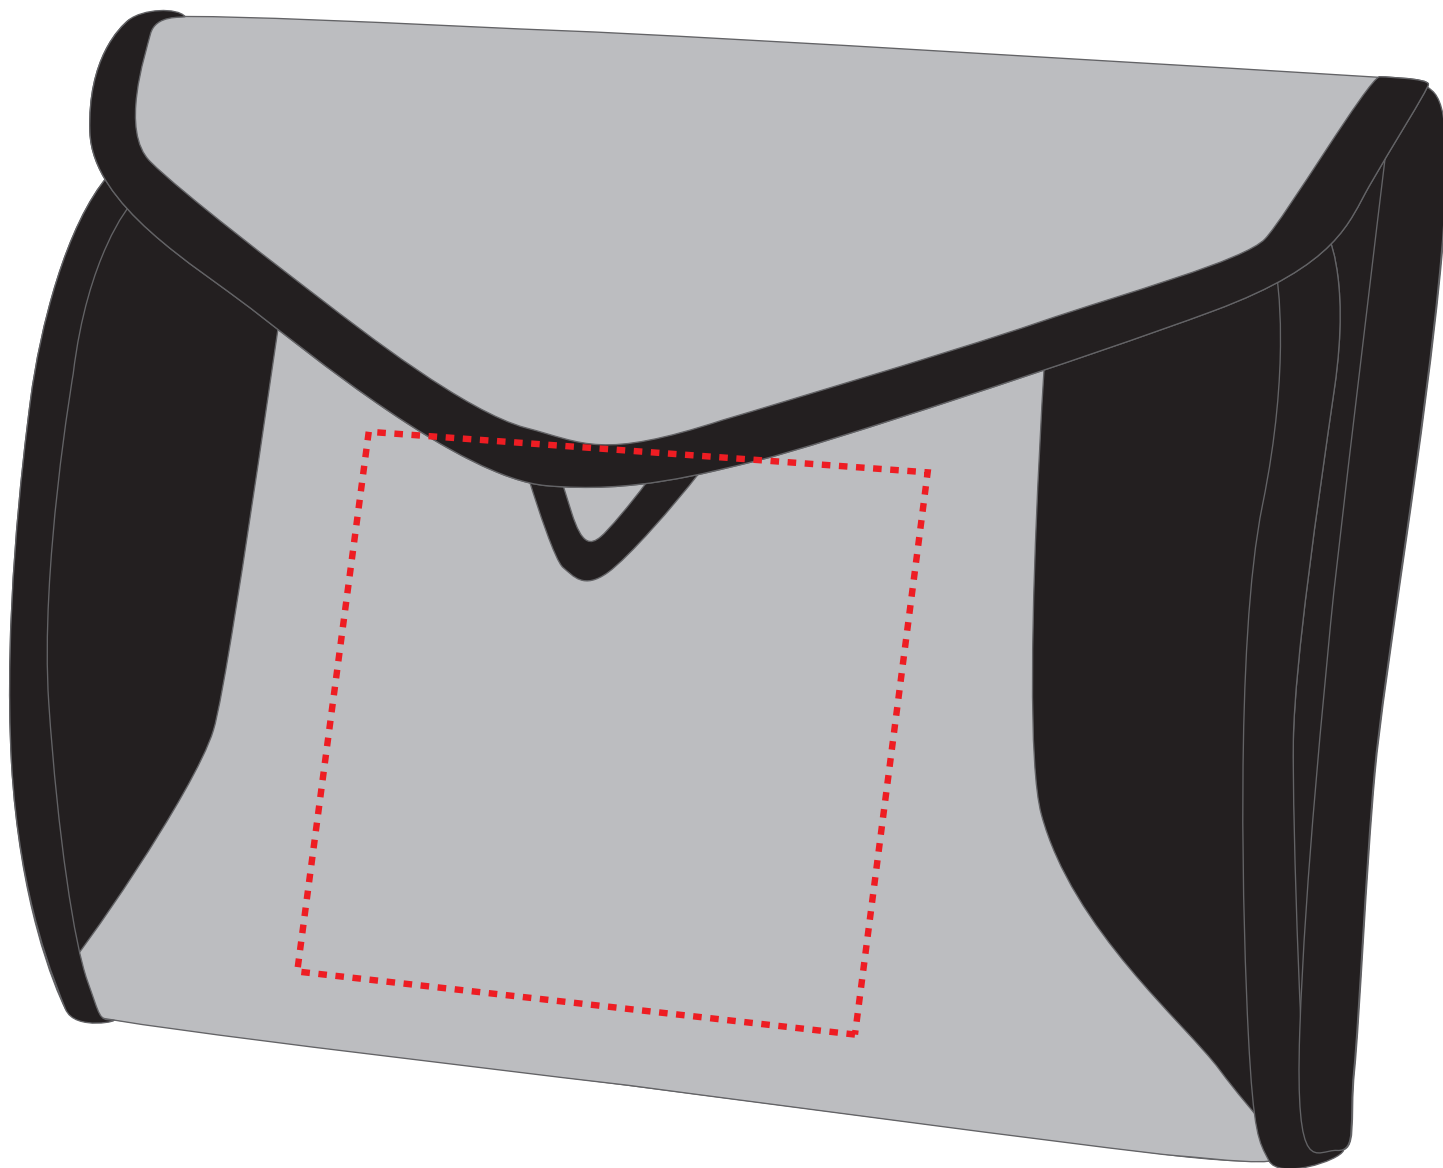

1802719 Kulturtasche SPORT / wash bag SPORT

Fläche für Ihr Sticklogo (B 11 cm x H 9 cm)
area for your embroidery (W 11 cm x H 9 cm)

Taschenmaß (BxH) / size of the bag (WxH):

27 cm x 20/52 cm

Achtung!

Die Werbeflächen können variieren. In Ausnahmefällen sind auch größere Flächen möglich. Bitte sprechen Sie uns an!

Attention!

The decoration area may differ in exceptional case larger areas can be realized. Please get in contact with us!

Spezifikationen:

alle gängigen Dateiformate möglich
Farbangaben in Pantone, HKS oder Isacord
keine Fotos und Verläufe umsetzbar
maximal 15 Farben