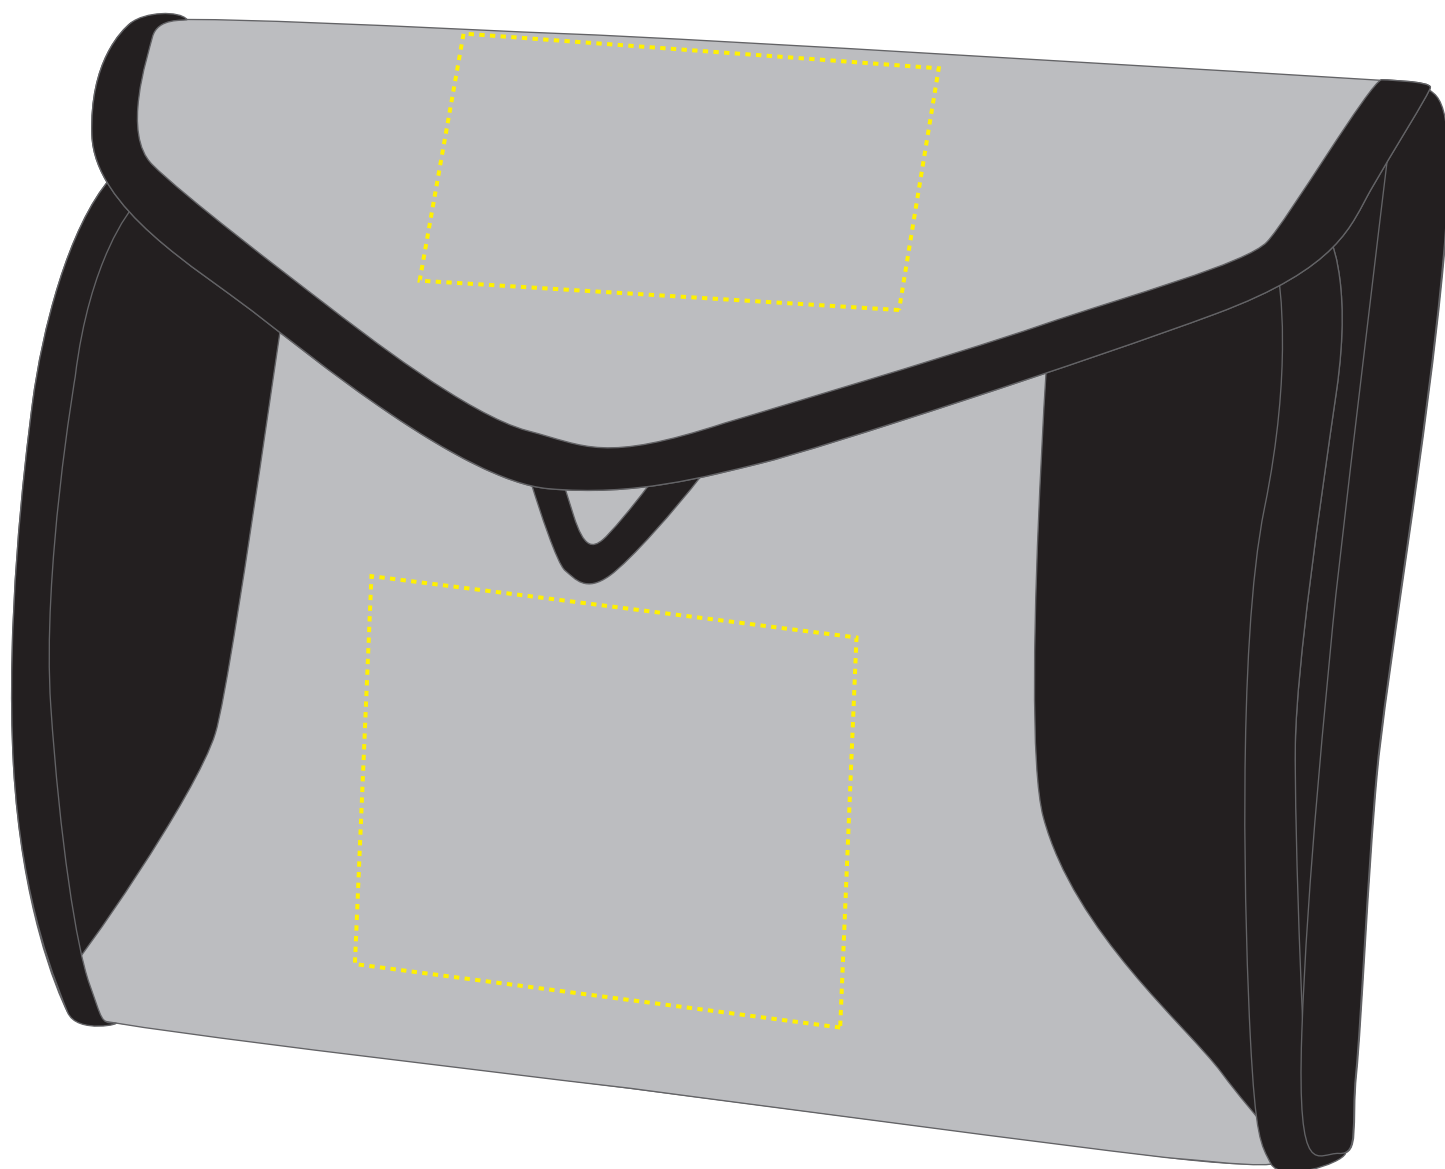

1802719 Kulturtasche SPORT / wash bag SPORT

Fläche für Ihr Logo (B 10 cm x H 5 cm / B 10 cm x H 8 cm)
area for your logo (W 10 cm x H 5 cm / B 10cm x H 8 cm)

Taschenmaß (BxH) / size of the bag (WxH):

27 cm x 20/52 cm

Schriften und Grafiken als Vektoren
minimale Strichstärke: 1,0 mm
schwarz, weiß, gold und silber:
Mindeststrichstärke vom Siebdruck

further information for graphic designer:

fonts and graphics as vectors
minimum coat thickness: 1,0 mm
black, white, gold and silver:
minimum line width from screen printing