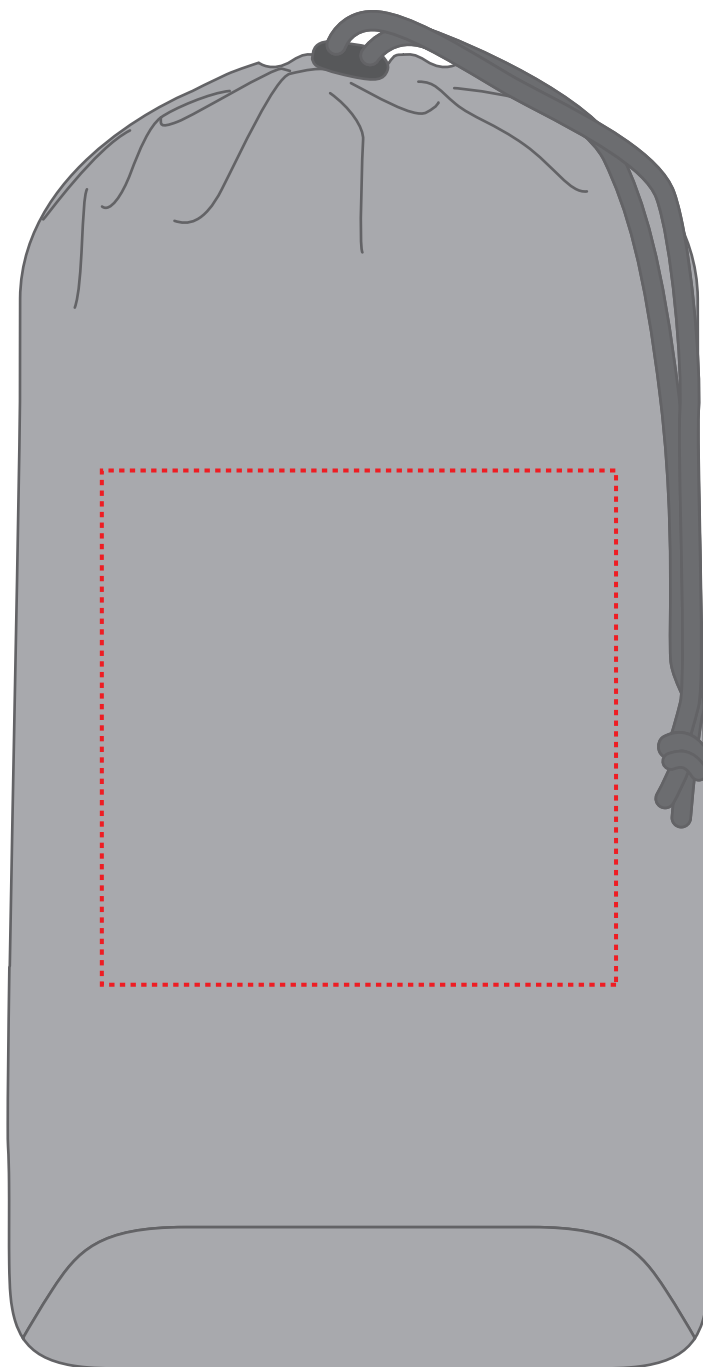

1815026 Kordelzug-Rucksack/ drawstring backpack FLOW

Fläche für Ihr Logo (B 16 cm x H 16 cm)
area for your logo (W 16 cm x H 16 cm)

Taschenmaß (BxHxT) / size of the bag (WxHxD):

25 cm x 37/45 cm x 14 cm

Achtung!