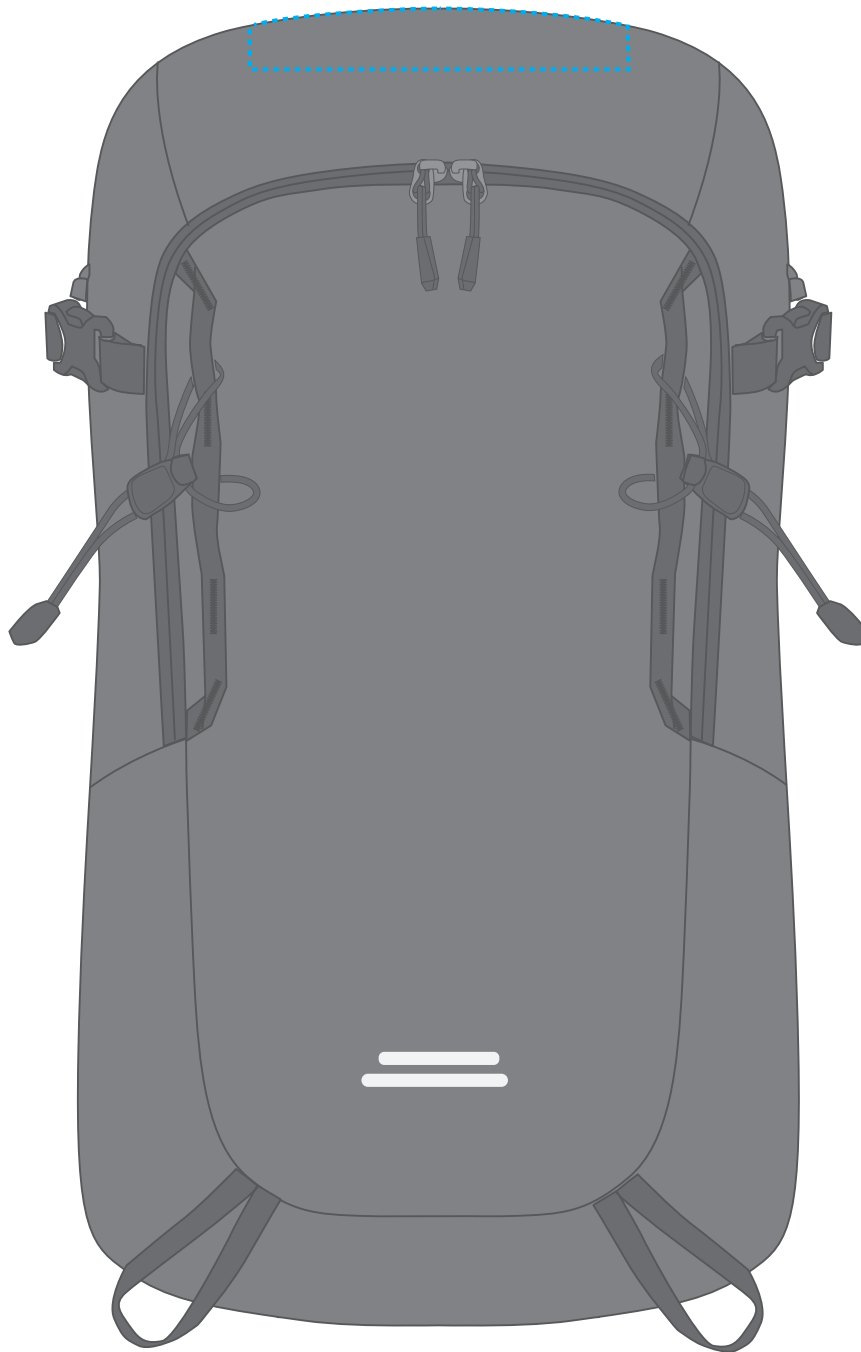

1818025 Rucksack / backpack OUTDOOR

Fläche für Ihr Logo
area for your Logo

(B 10 cm x H 29 cm)
(W 10 cm x H 29 cm)

Taschenmaß (BxHxT) / size of the bag (WxHxD):

B 31 x H 53 x T 20

Achtung!

Die Werbeflächen können variieren. In Ausnahmefällen sind auch größere Flächen möglich. Bitte sprechen Sie uns an!

further information for graphic designer:

fonts and graphics as vectors
minimum coat thickness: 0,4 / neg. 0,5

1818025 Rucksack /backpack OUTDOOR

Fläche für Ihr Logo
area for your Logo

(B 13 cm x H 5 cm)
(W 13 cm x H 5 cm)

Taschenmaß (BxHxT) / size of the bag (WxHxD):

B 31 x H 53 x T 20

Achtung!

Die Werbeflächen können variieren. In Ausnahmefällen sind auch größere Flächen möglich. Bitte sprechen Sie uns an!

Attention!

The decoration area may differ in exceptional case larger areas can be realized. Please get in contact with us!