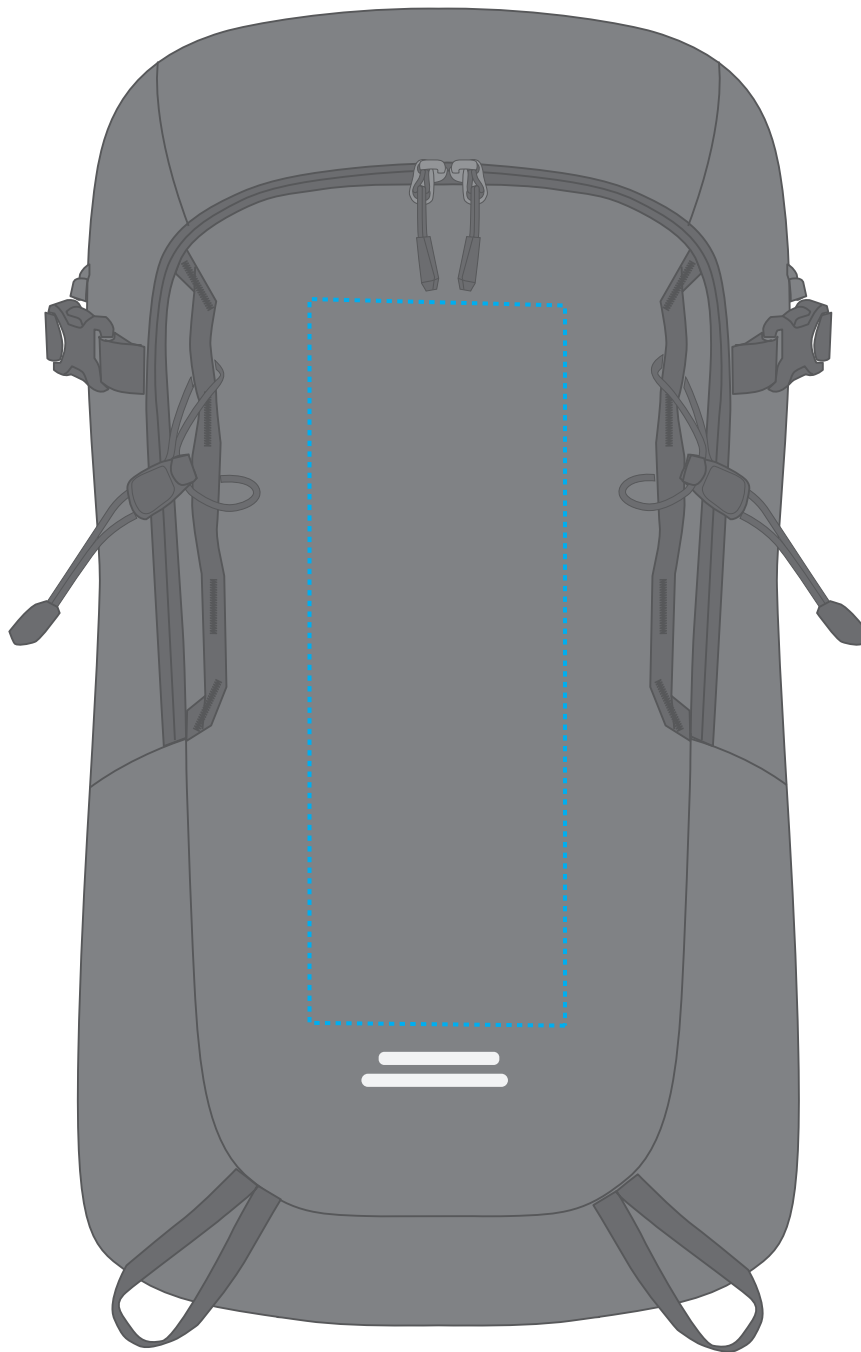

1818025 Rucksack / backpack OUTDOOR

Fläche für Ihr Logo
area for your Logo

(B 10 cm x H 29 cm)
(W 10 cm x H 29 cm)

Taschenmaß (BxHxT) / size of the bag (WxHxD):

B 31 x H 53 x T 20

Achtung!

Die Werbeflächen können variieren. In Ausnahmefällen sind auch größere Flächen möglich. Bitte sprechen Sie uns an!

Taschenmaß (BxHxT) / size of the bag (WxHxD):

B 31 x H 53 x T 20

Achtung!

Die Werbeflächen können variieren. In Ausnahmefällen sind auch größere Flächen möglich. Bitte sprechen Sie uns an!

Attention!

The decoration area may differ in exceptional case larger areas can be realized. Please get in contact with us!