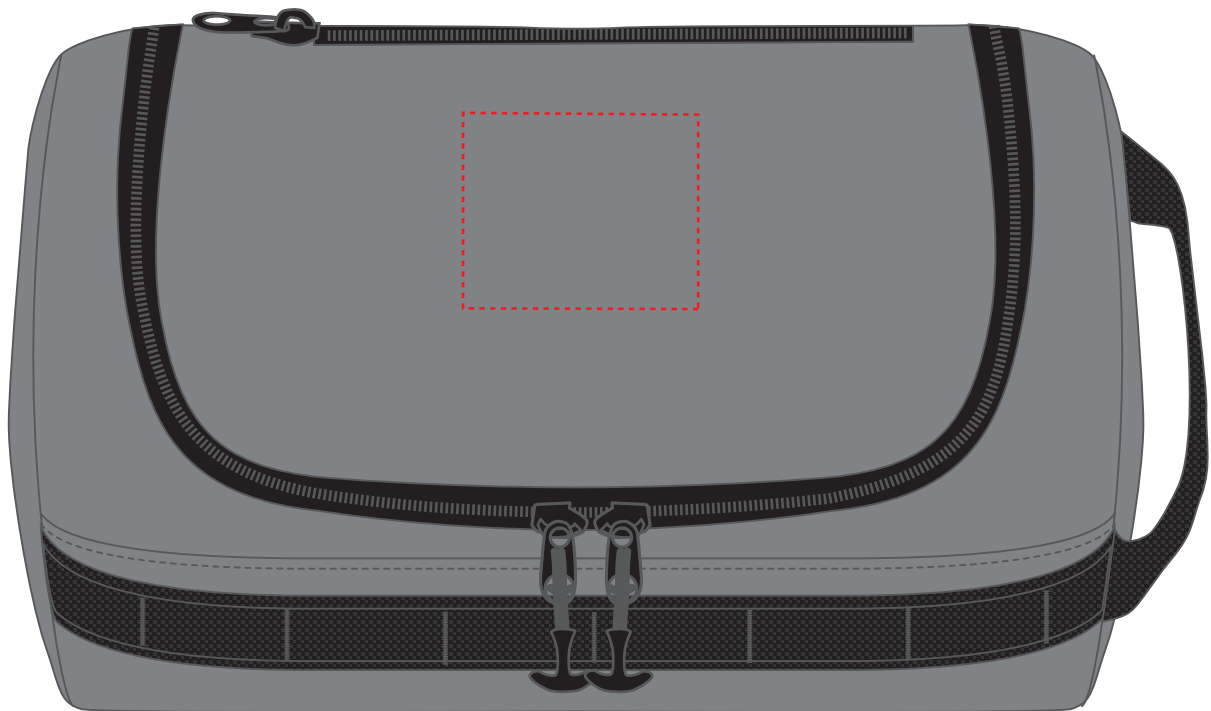

1818040 Kulturtasche ACTIVE

Fläche für Ihr Logo
area for your Logo

(B 6 cm x H 4 cm)
(W 6 cm x H 4 cm)

Taschenmaß (BxHxT) / size of the bag (WxHxD):
28 cm x 15 cm x 15 cm

Achtung!
Die Werbeflächen können variieren. In Ausnahmefällen sind auch größere Flächen möglich. Bitte sprechen Sie uns an!

further information for graphic designer:
fonts and graphics as vectors
minimum coat thickness: 1 mm

1818040 Kulturtasche ACTIVE

Fläche für Ihr Logo
area for your Logo

(B 6 cm x H 6 cm)
(W 6 cm x H 6 cm)

Taschenmaß (BxHxT) / size of the bag (WxHxD):
28 cm x 15 cm x 15 cm

Achtung!
Die Werbeflächen können variieren. In Ausnahmefällen sind auch größere Flächen möglich. Bitte sprechen Sie uns an!

Attention!
The decoration area may differ in exceptional case larger areas can be realized. Please get in contact with us!