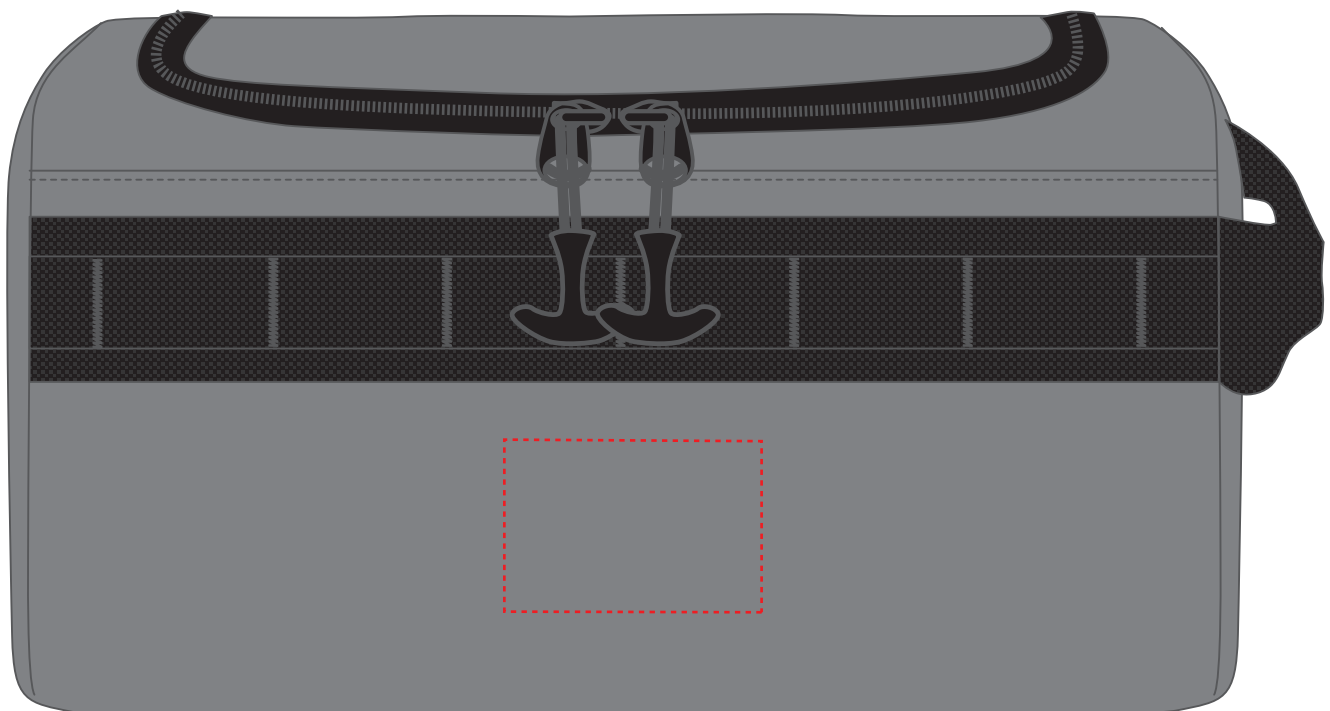

1818040 Kulturtasche ACTIVE

Fläche für Ihr Logo
area for your Logo

(B 6 cm x H 4 cm)
(W 6 cm x H 4 cm)

Taschenmaß (BxHxT) / size of the bag (WxHxD):
28 cm x 15 cm x 15 cm

Achtung!
Die Werbeflächen können variieren. In Ausnahmefällen sind auch größere Flächen möglich. Bitte sprechen Sie uns an!

Taschenmaß (BxHxT) / size of the bag (WxHxD):
28 cm x 15 cm x 15 cm

Achtung!
Die Werbeflächen können variieren. In Ausnahmefällen sind auch größere Flächen möglich. Bitte sprechen Sie uns an!

Attention!
The decoration area may differ in exceptional case larger areas can be realized. Please get in contact with us!