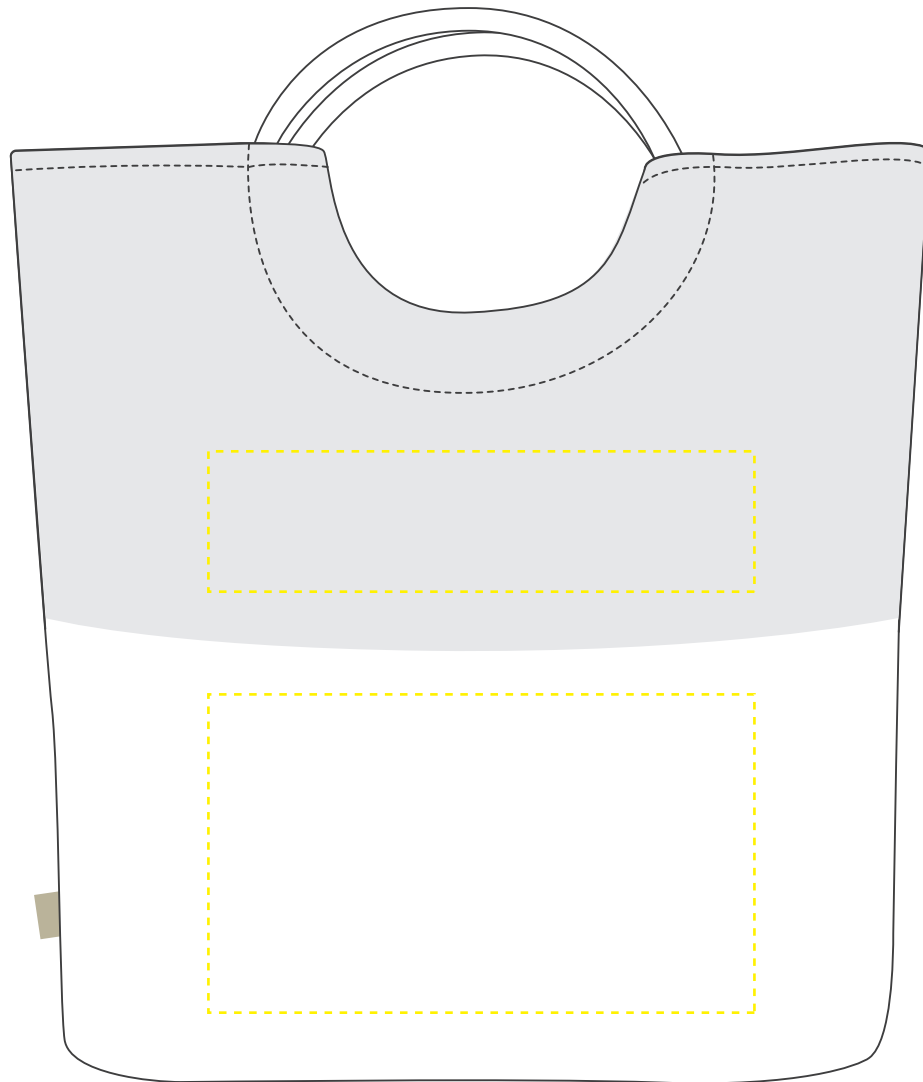

# 1816507 Shopper / shopper SUNNY

Fläche für Ihr Logo  
area for your Logo

(B 30 cm x H 7 cm / B 30 cm x H 16 cm)  
(W 30 cm x H 7 cm / W 30 cm x H 16 cm)

## Taschenmaß (BxHxT) / size of the bag (WxHxD):

52/39 cm x 45 cm x 17 cm