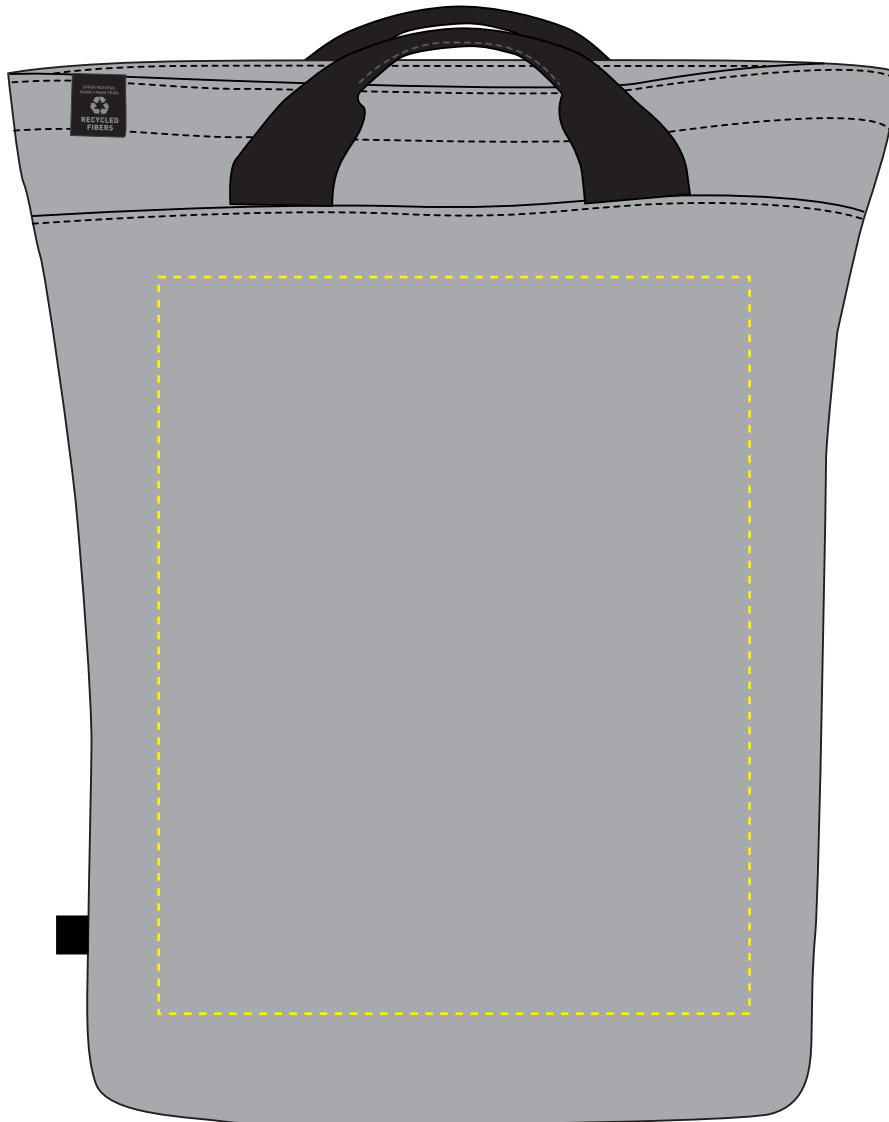

# 1816517 Laptop-Rucksack / laptop backpack EUROPE

Fläche für Ihr Logo  
area for your Logo

(B 24 cm x H 30 cm)  
(W 24 cm x H 30 cm)

## Taschenmaß (BxHxT) / size of the bag (WxHxD):

32 cm x 48 cm x 15 cm