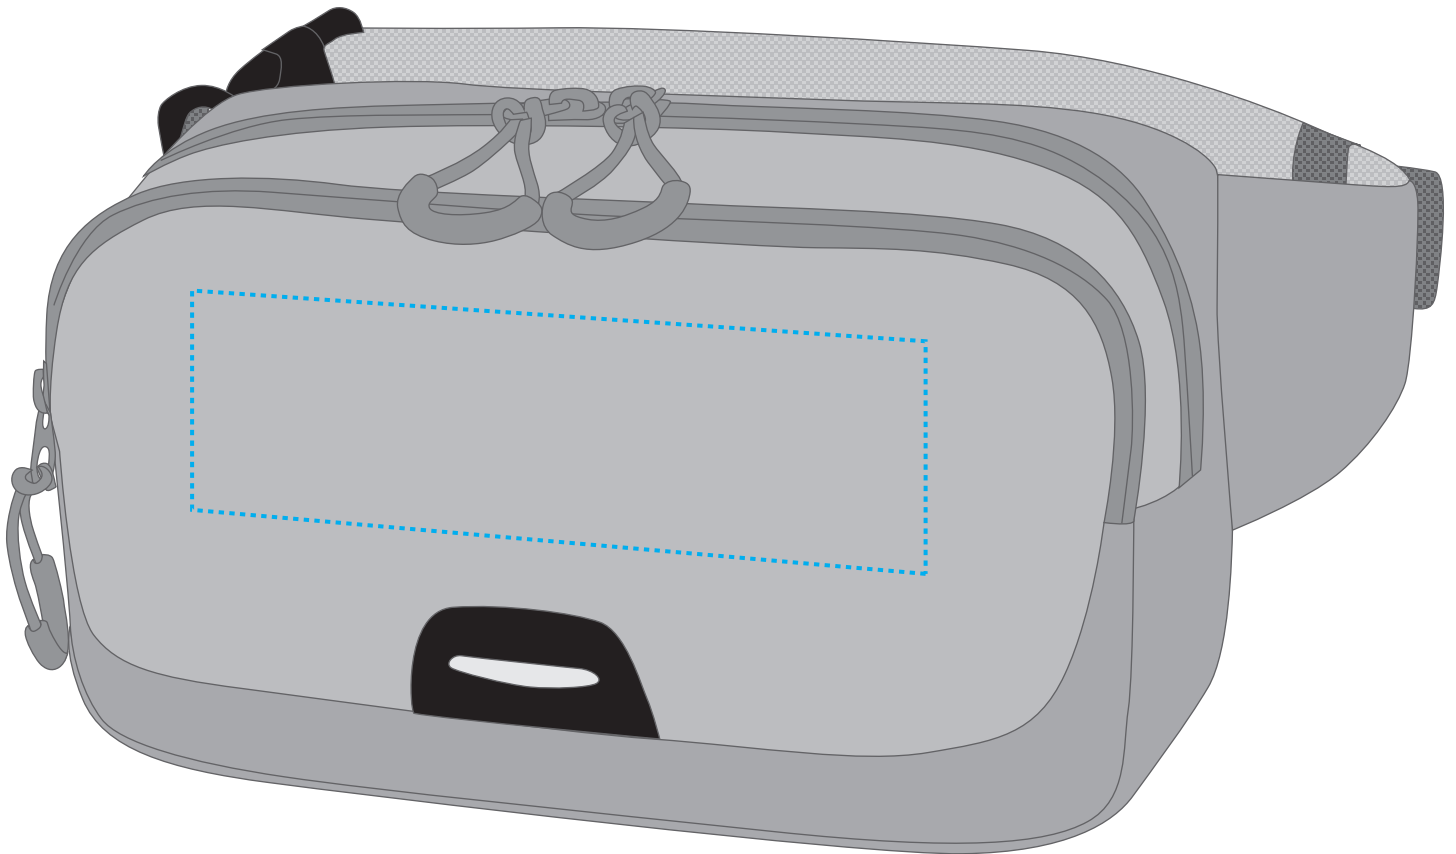

# 1813352 Gürteltasche / hip bag STEP

Fläche für Ihr Logo (B 17 cm x H 5 cm)  
area for your logo (W 17 cm x H 5 cm)

## Taschenmaß (BxHxT) / size of the bag (WxHxD):

24 cm x 14 cm x 7 cm