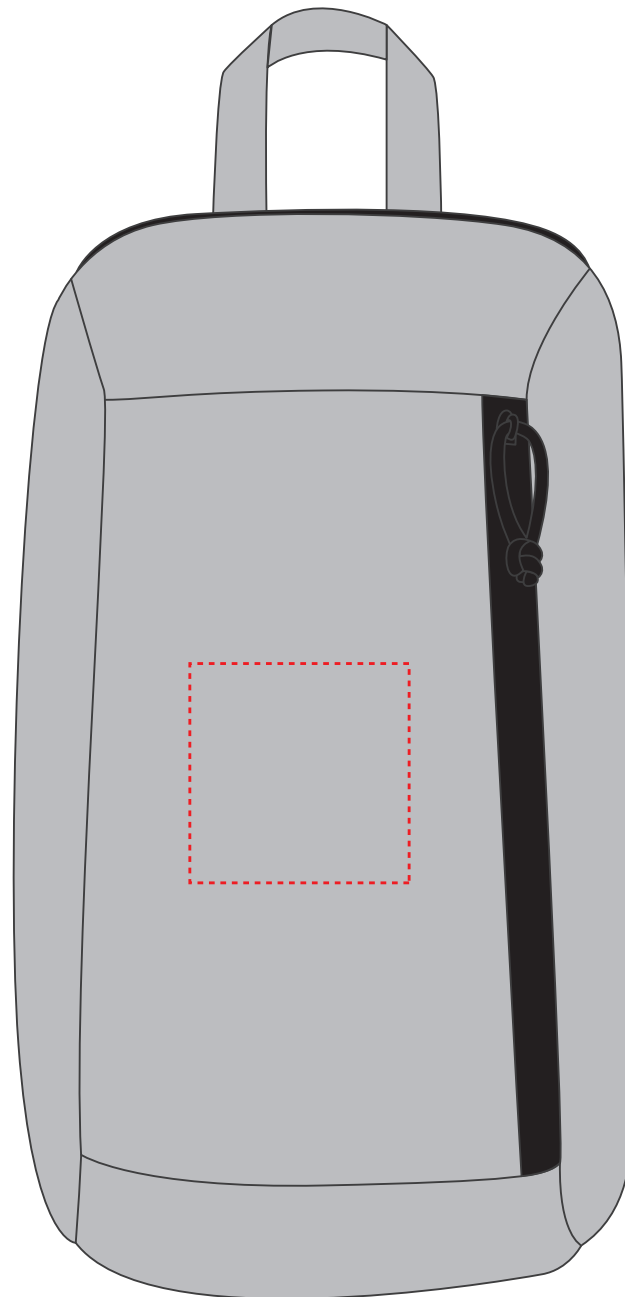

1815024 Rucksack/ backpack FLOW

Fläche für Ihr Logo (B 7 cm x H 7 cm)
area for your logo (W 7 cm x H 7 cm)

Taschenmaß (BxHxT) / size of the bag (WxHxD):

22 cm x 40 cm x 11 cm

Achtung!

Die Werbeflächen können variieren. In Ausnahmefällen sind auch größere Flächen möglich. Bitte sprechen Sie uns an!