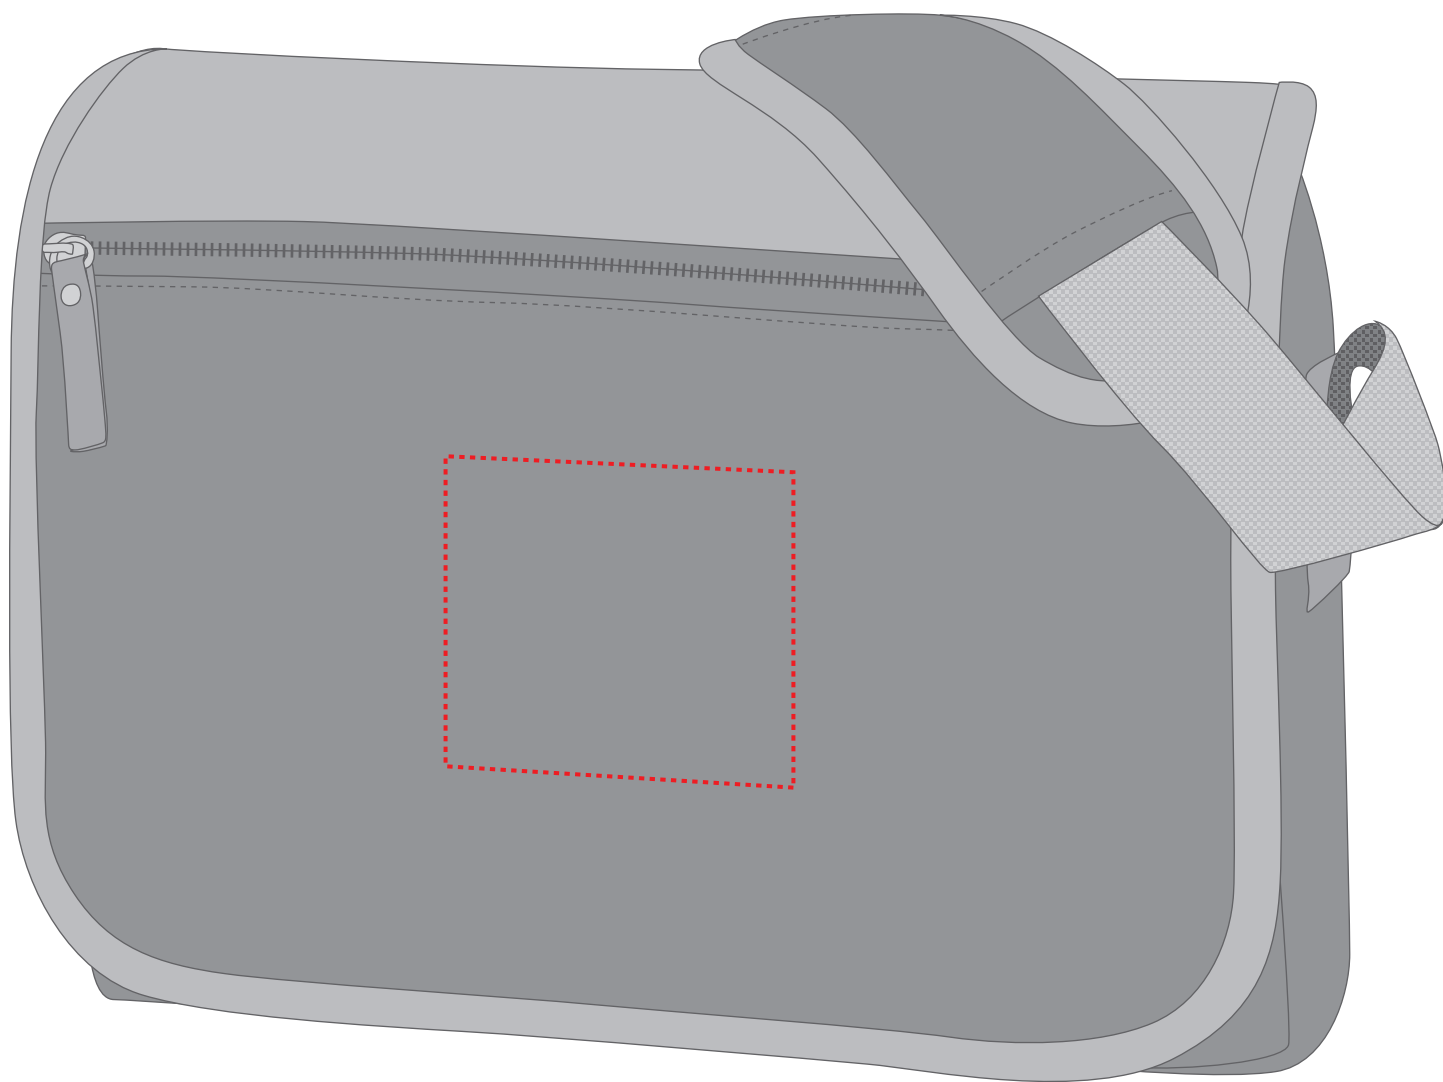

1814020 Umhängetasche / shoulder bag JOURNEY

Fläche für Ihr Sticklogo (B 10 cm x H 9 cm)
area for your embroidery (W 10 cm x H 9 cm)

Taschenmaß (BxHxT) / size of the bag (WxHxD):

34 cm x 26 cm x 10 cm

Achtung!