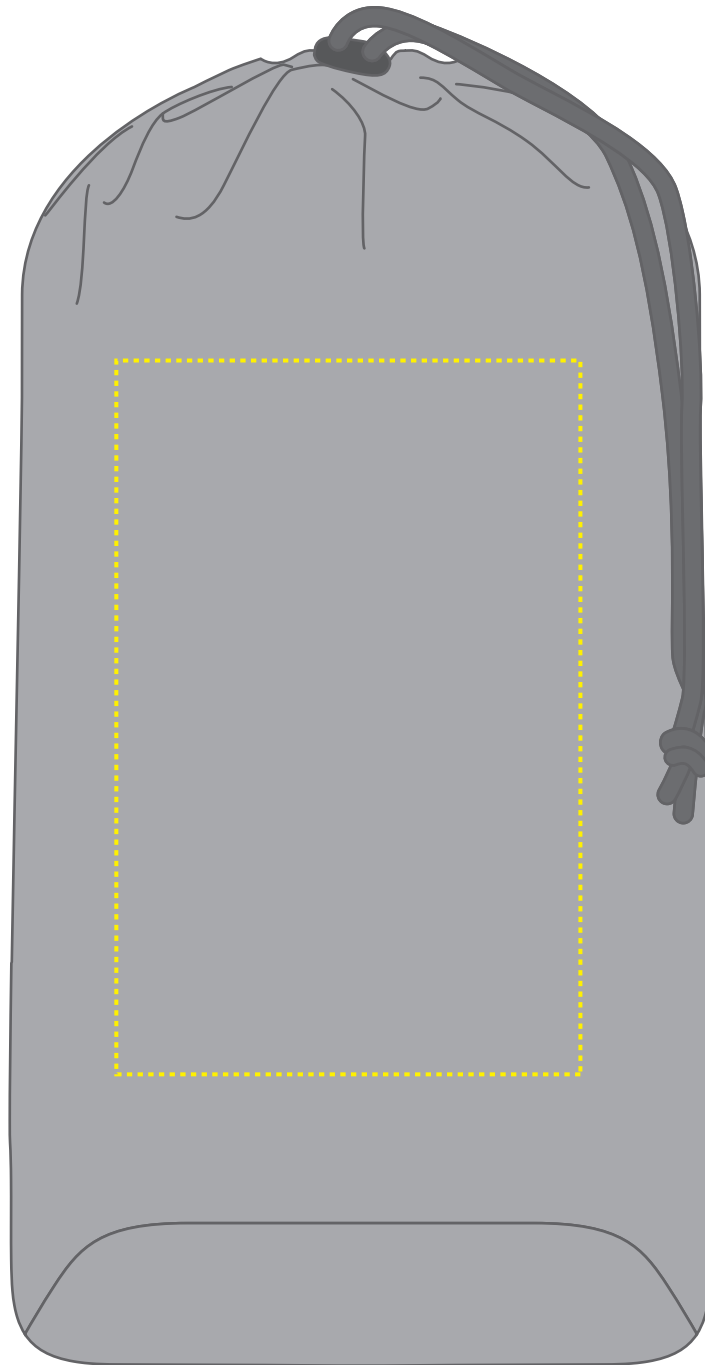

# 1815026 Kordelzug-Rucksack/ drawstring backpack FLOW

Fläche für Ihr Logo (B 16 cm x H 25 cm)  
area for your logo (W 16 cm x H 25 cm)

## Taschenmaß (BxHxT) / size of the bag (WxHxD):

25 cm x 37/45 cm x 14 cm