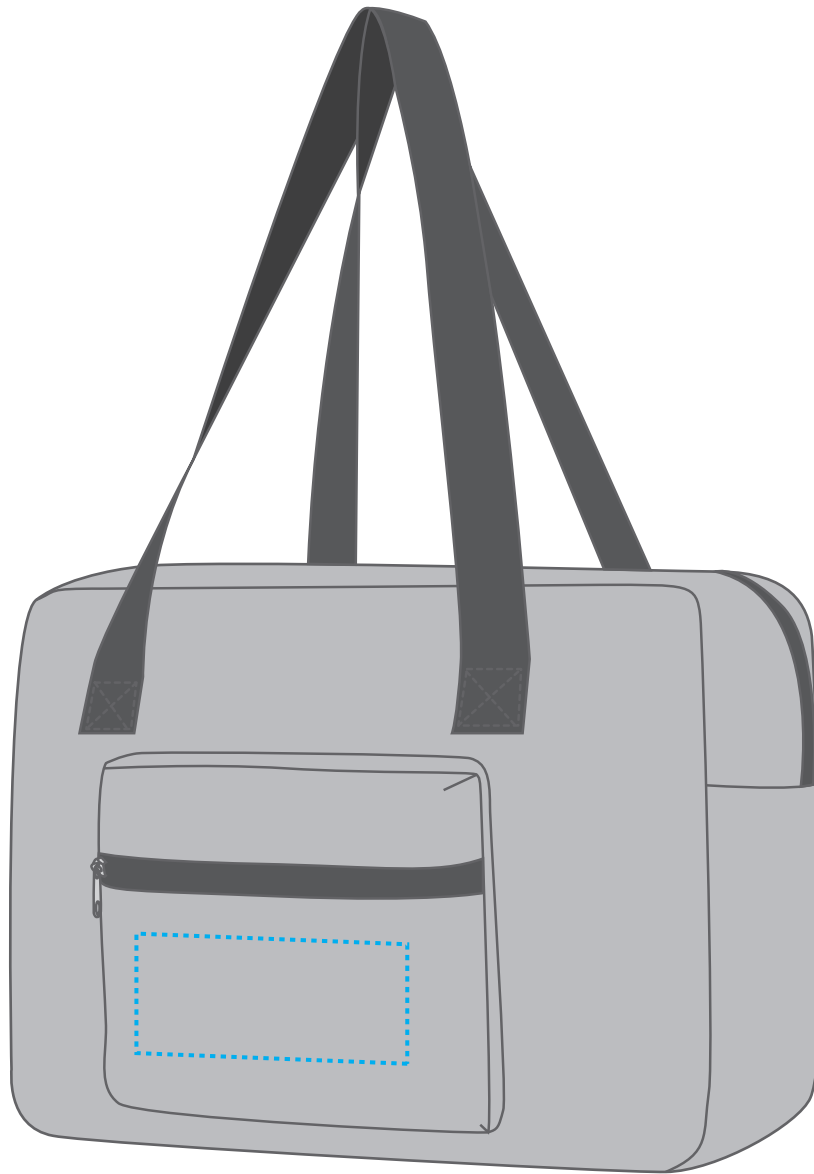

1815018 Reise-/Sporttasche / sport-/travel bag SKY

Fläche für Ihr Logo (B 17 cm x H 7,5 cm)
area for your logo (W 17 cm x H 7,5 cm)

Taschenmaß (BxHxT) / size of the bag (WxHxD):

46 cm x 35 cm x 19 cm

Achtung!