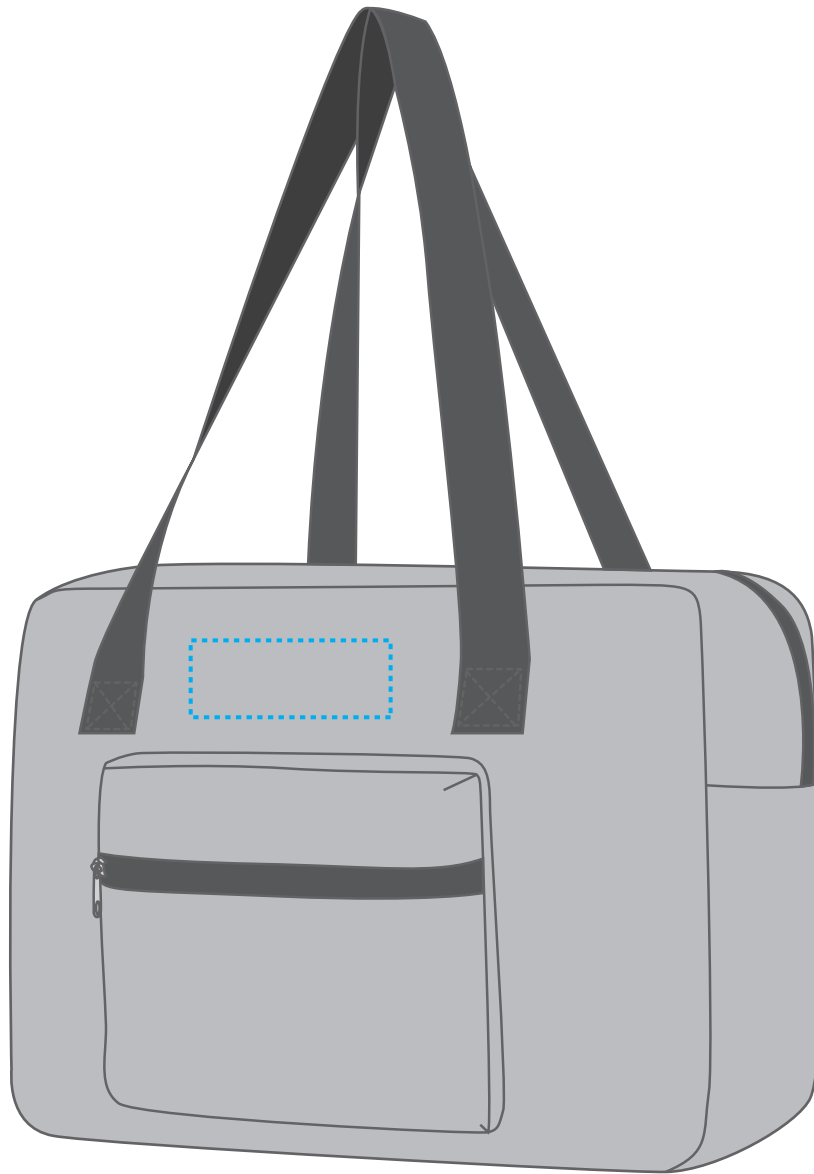

1815018 Reise-/Sporttasche / sport-/travel bag SKY

Fläche für Ihr Logo (B 13 cm x H 7 cm)
area for your logo (W 13 cm x H 7 cm)

Taschenmaß (BxHxT) / size of the bag (WxHxD):

46 cm x 35 cm x 19 cm

Achtung!