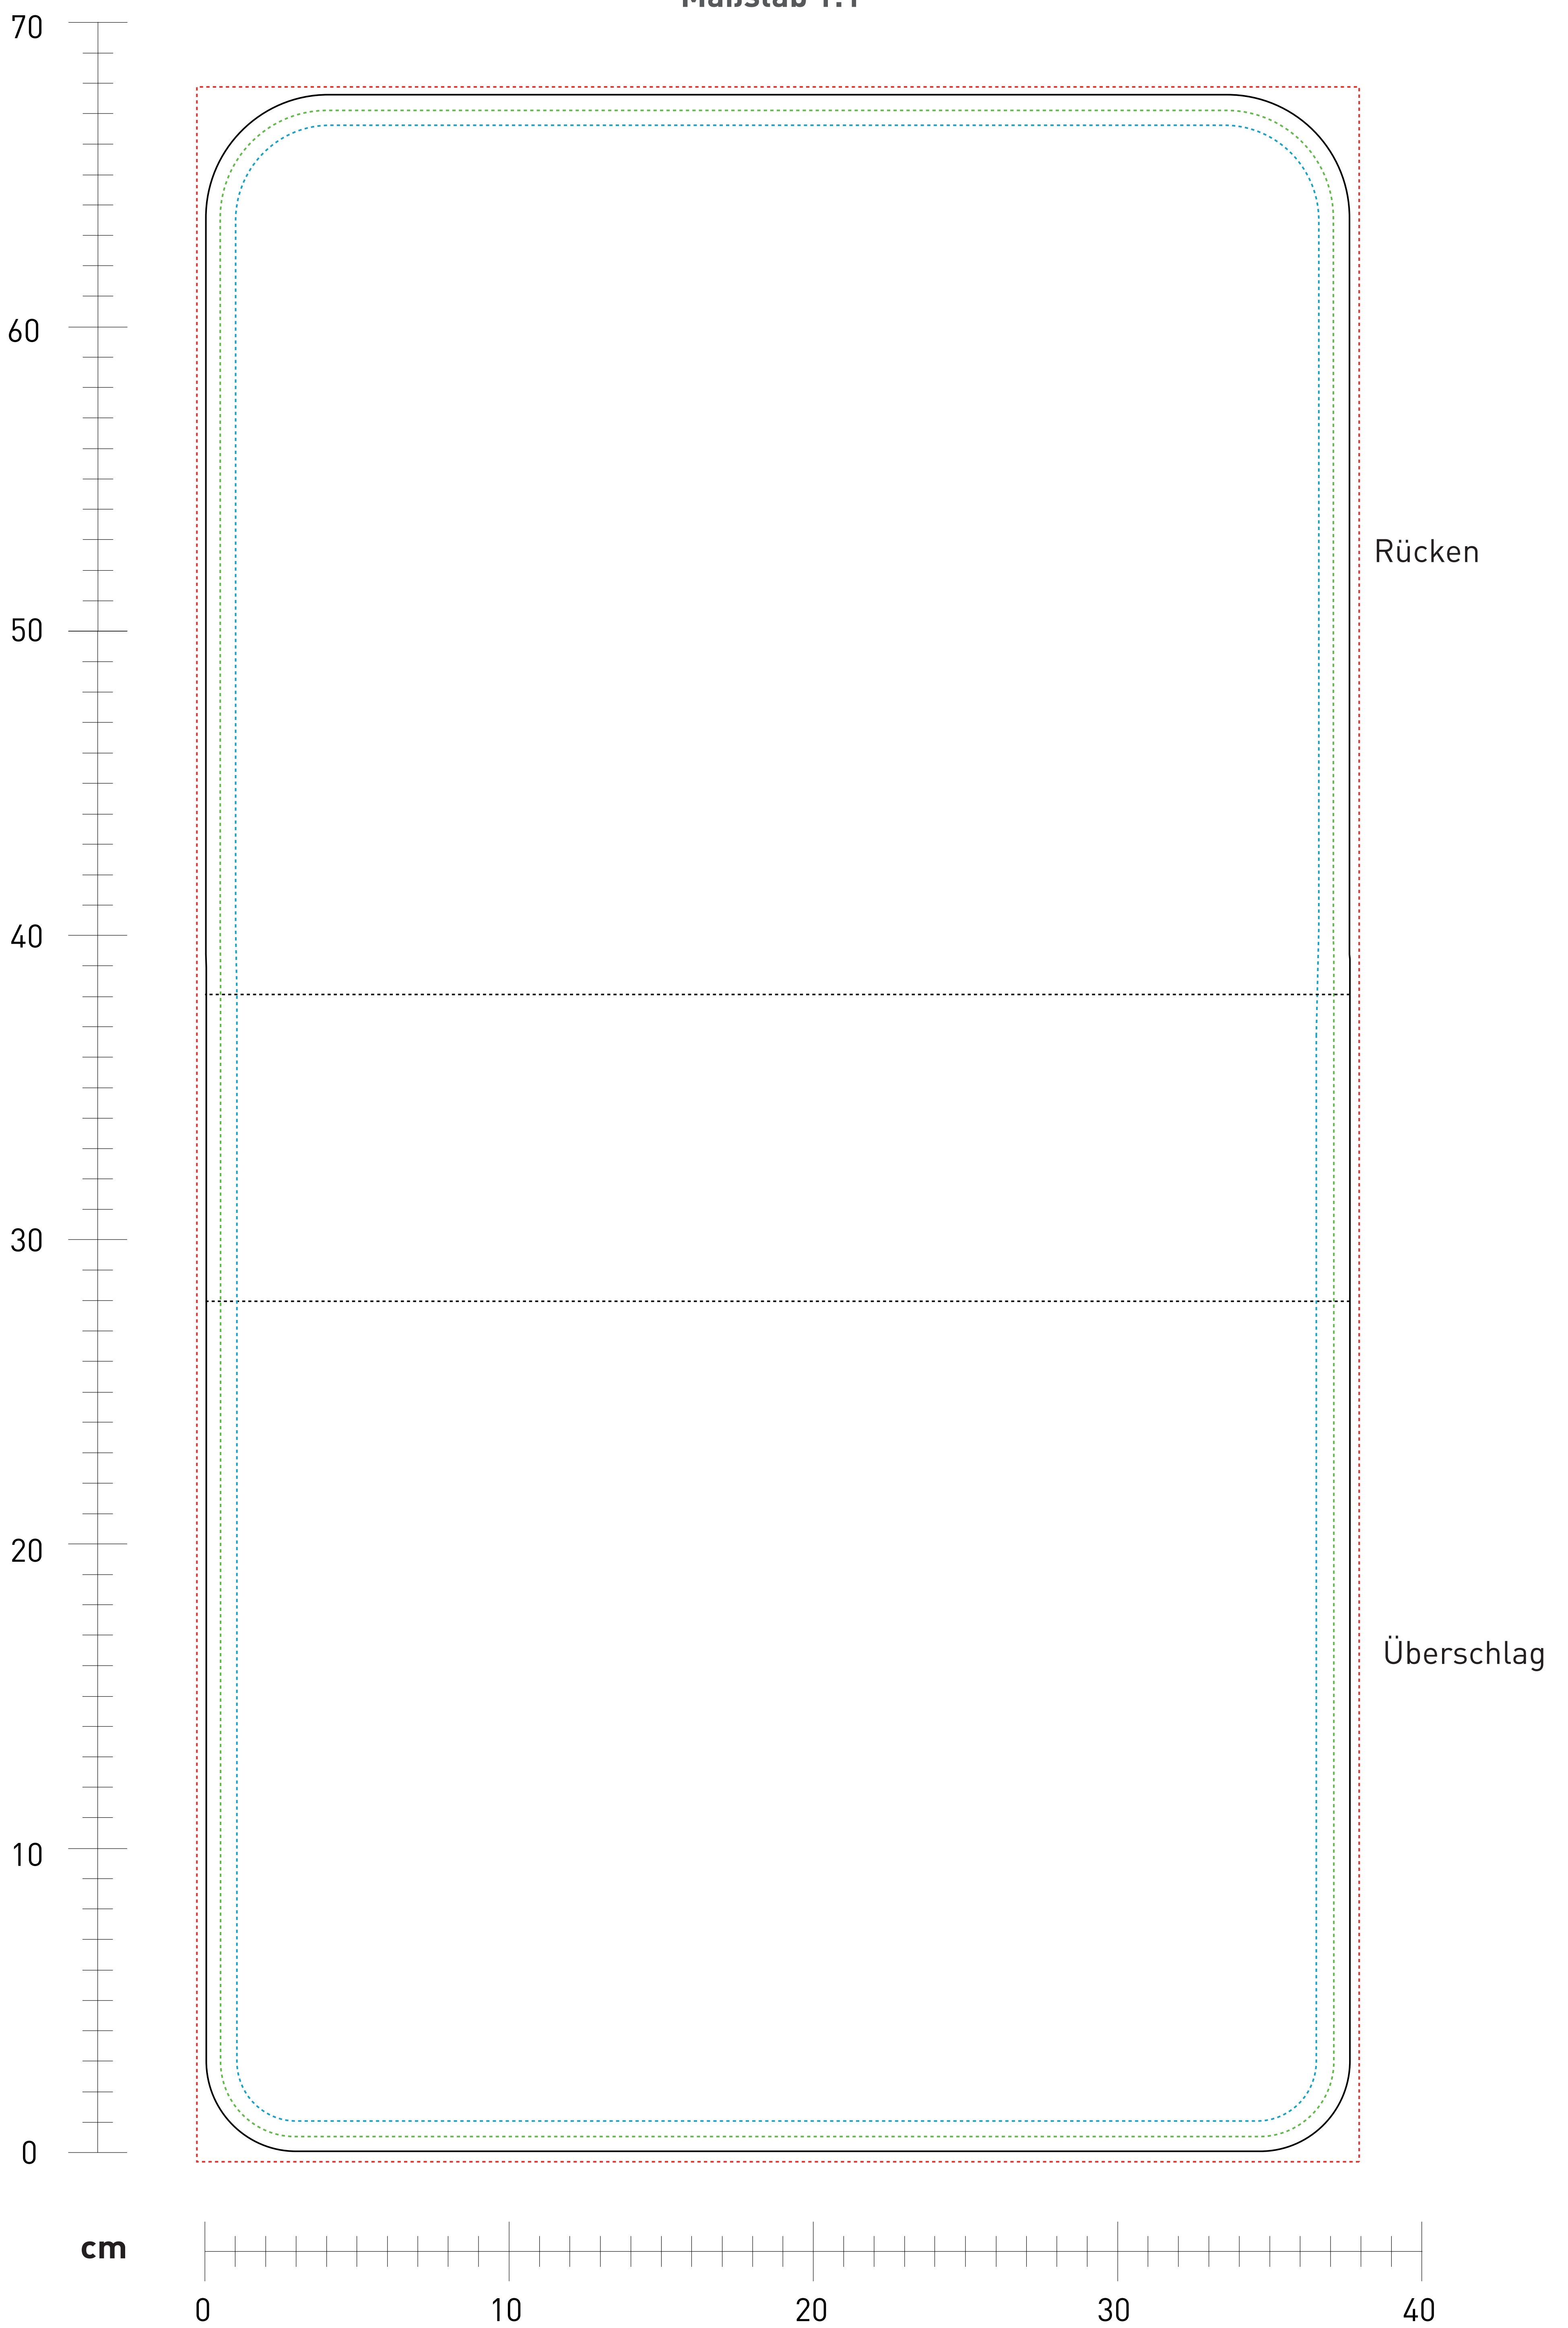

HALFAR

1101401 LorryBag® Original 1 Überschlag / Rücken durchgehend

Maßstab 1:1

Maßangaben (BxH):

—	Zuschnittmaß	37,6 x 67,6 cm
---	Druckmaß Digitaldruck	38,2 x 68,2 cm
---	Druckmaß Siebdruck	36,6 x 66,6 cm
---	Sichtmaß	35,6 x 65,6 cm
---	frontaler Sichtbereich	28 cm

Wichtiger Hinweis!

Digitaldruck nur in CMYK Euroskala, PANTONE-Farben können nur annähernd erreicht werden, Schriften bitte in Pfade umwandeln, für ein sattes schwarz die Werte C86 M85 Y79 K100 verwenden.