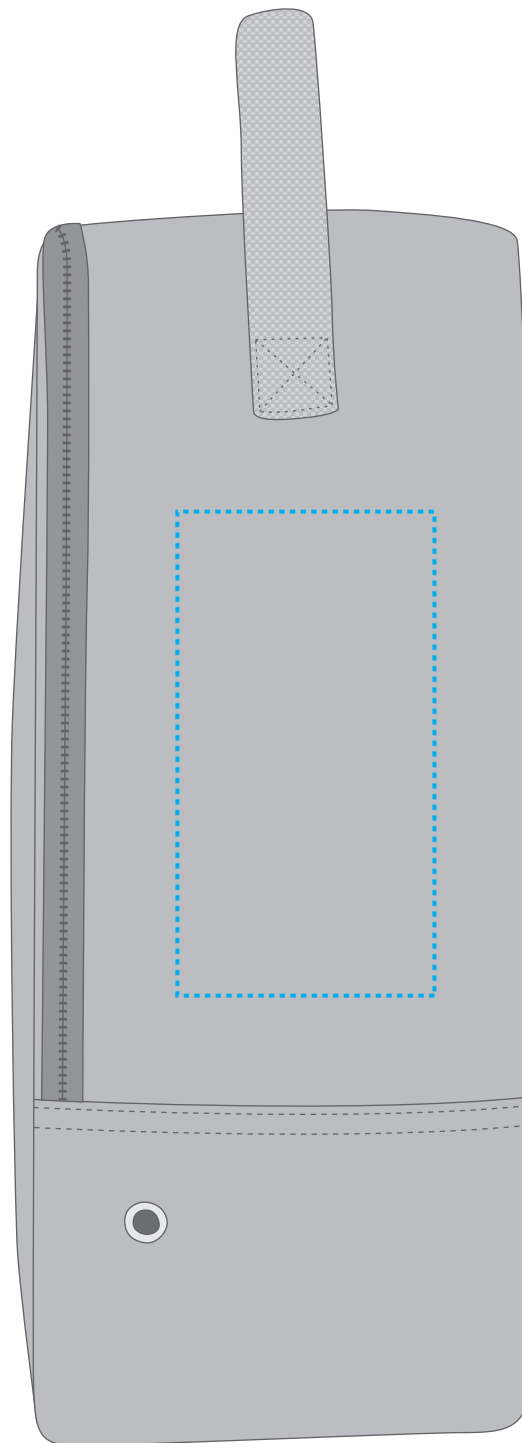

1814007 Schuhtasche / shoe bag SOLUTION

Fläche für Ihr Logo (B 15 cm x H 30 cm)
area for your logo (W 15 cm x H 30 cm)

Taschenmaß (BxHxT) / size of the bag (WxHxD):

21 cm x 38 cm x 15 cm

Achtung!

Die Werbeflächen können variieren. In Ausnahmefällen sind auch größere Flächen möglich. Bitte sprechen Sie uns an!

Attention!

The decoration area may differ in exceptional case larger areas can be realized. Please get in contact with us!

Spezifikationen:

Datei als eps, pdf oder ai
Farbangaben in Pantone
maximal 6 Farben
Verläufe sind nicht möglich

further information for graphic designer:

fonts and graphics as vectors
minimum coat thickness: 0,6 / neg. 0,8

1814007 Schuhtasche / shoe bag SOLUTION

Fläche für Ihr Logo (B 8 cm x H 15 cm)
area for your logo (W 8 cm x H 15 cm)

Taschenmaß (BxHxT) / size of the bag (WxHxD):

21 cm x 38 cm x 15 cm

Achtung!

Die Werbeflächen können variieren. In Ausnahmefällen sind auch größere Flächen möglich. Bitte sprechen Sie uns an!

Attention!

The decoration area may differ in exceptional case larger areas can be realized. Please get in contact with us!