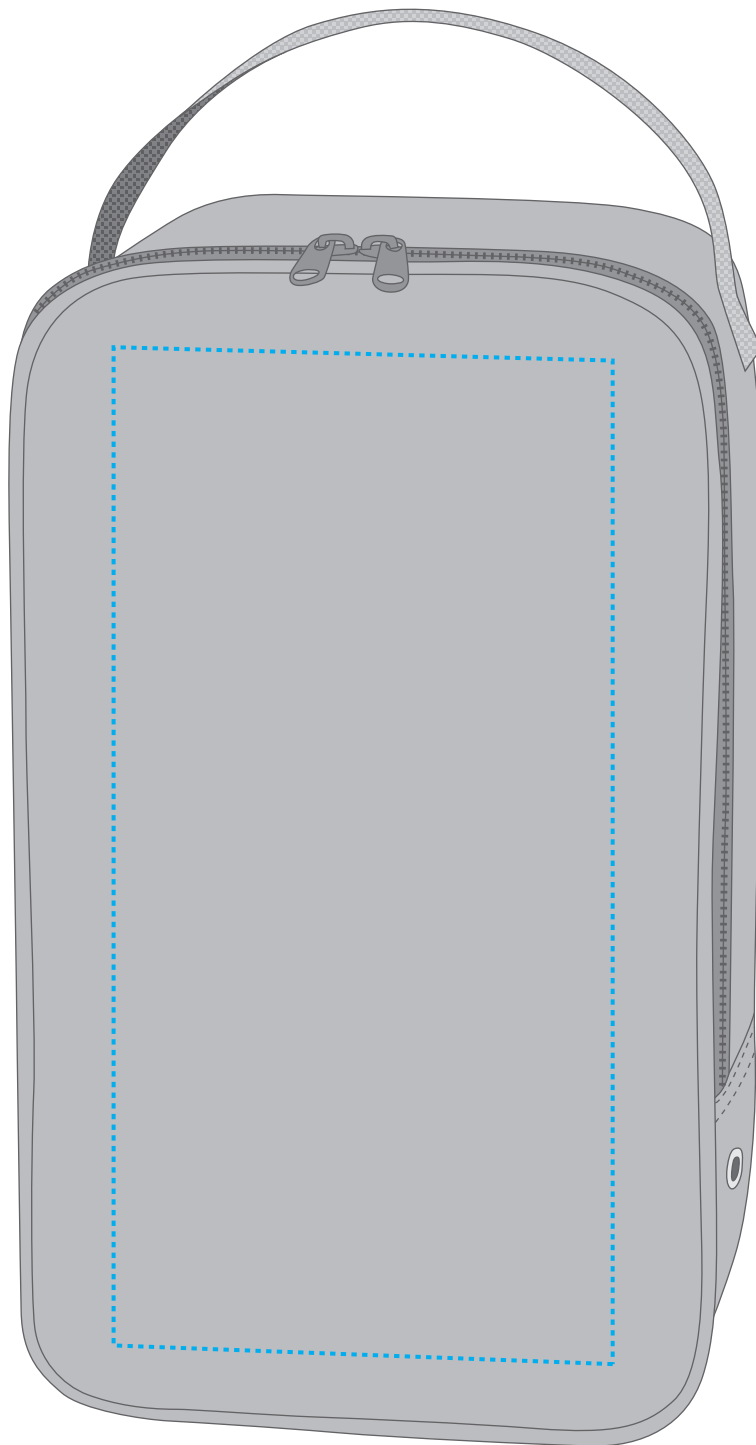

1814007 Schuhtasche / shoe bag SOLUTION

Fläche für Ihr Logo (B 15 cm x H 30 cm)
area for your logo (W 15 cm x H 30 cm)

Taschenmaß (BxHxT) / size of the bag (WxHxD):

21 cm x 38 cm x 15 cm

Achtung!

Die Werbeflächen können variieren. In Ausnahmefällen sind auch größere Flächen möglich. Bitte sprechen Sie uns an!

Attention!

The decoration area may differ in exceptional case larger areas can be realized. Please get in contact with us!

Spezifikationen:

Datei als eps, pdf oder ai
Farbangaben in Pantone
maximal 6 Farben
Verläufe sind nicht möglich

Taschenmaß (BxHxT) / size of the bag (WxHxD):

21 cm x 38 cm x 15 cm

Achtung!

Die Werbeflächen können variieren. In Ausnahmefällen sind auch größere Flächen möglich. Bitte sprechen Sie uns an!

Attention!

The decoration area may differ in exceptional case larger areas can be realized. Please get in contact with us!