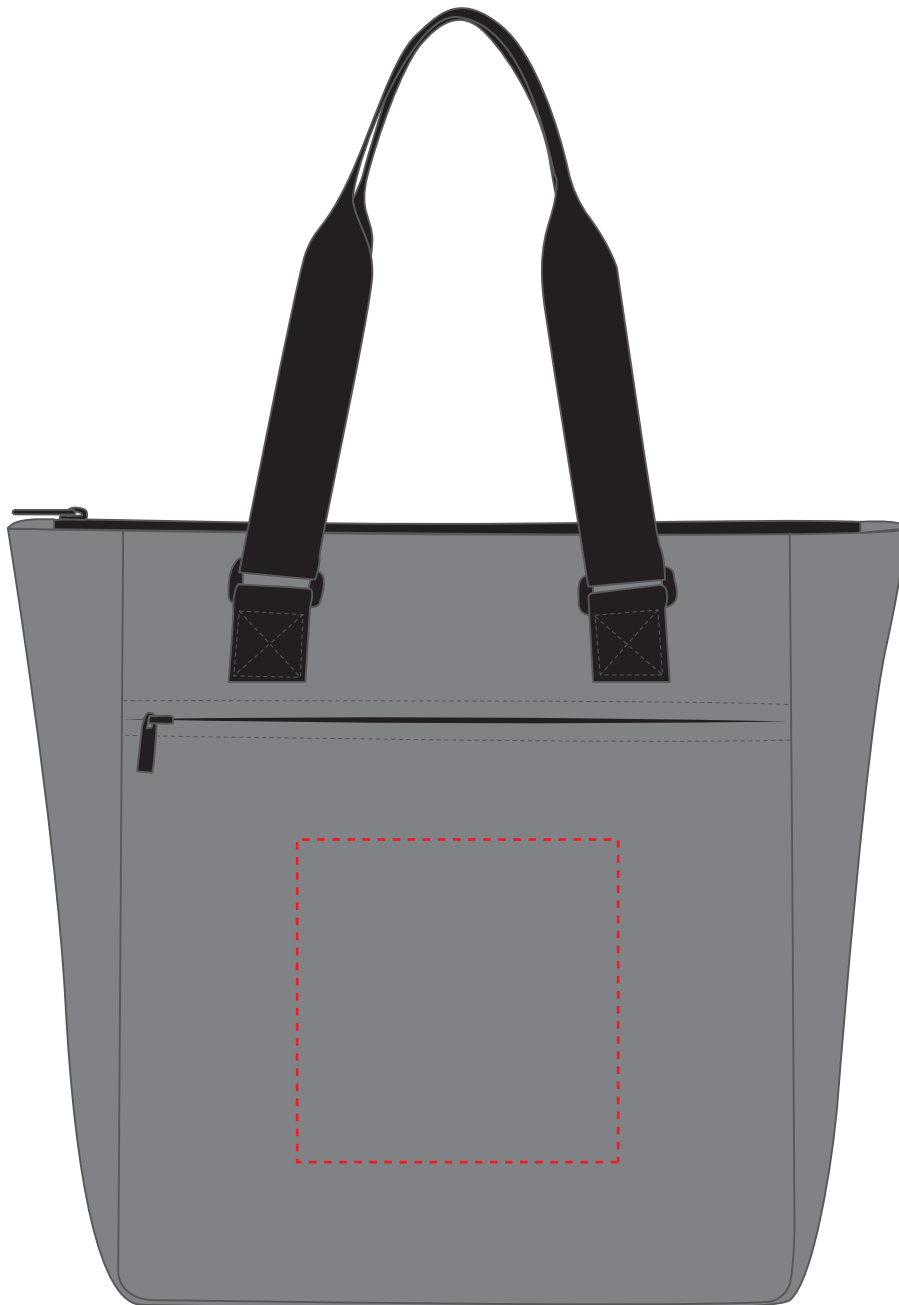

1818017 Kühlshopper / cool shopper DAILY

Fläche für Ihr Logo
area for your Logo

(B 16 cm x H 16 cm)
(W 16 cm x H 16 cm)

Taschenmaß (BxHxT) / size of the bag (WxHxD):

B 33 x H 40 x T 15

Achtung!

Die Werbeflächen können variieren. In Ausnahmefällen sind auch größere Flächen möglich. Bitte sprechen Sie uns an!