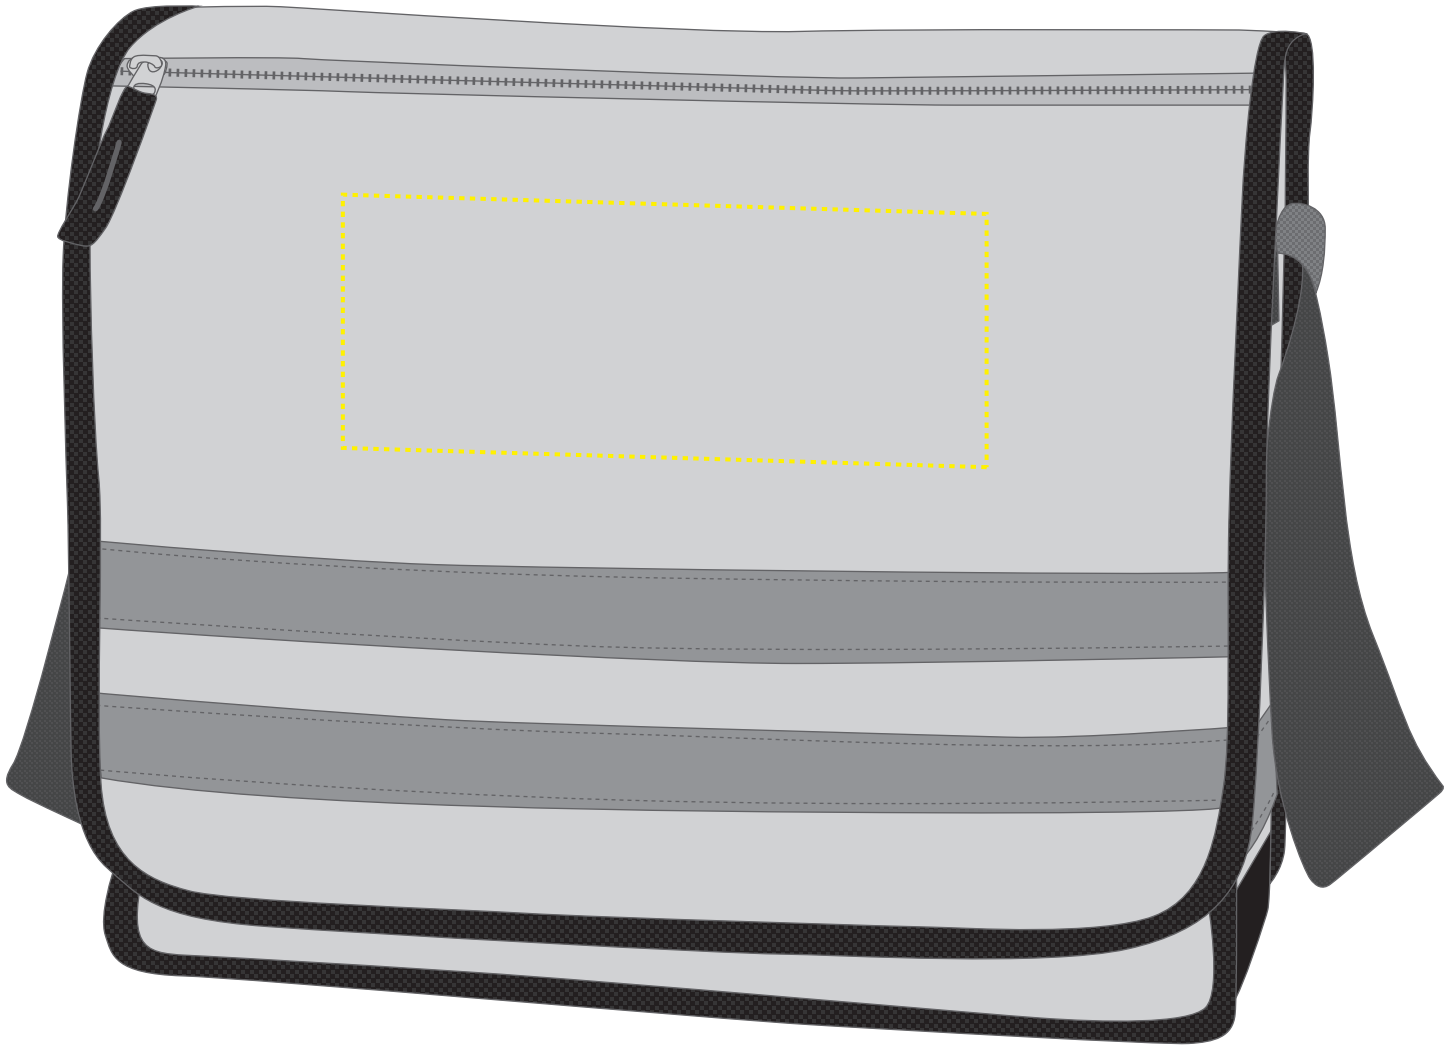

1812205 Umhängetasche REFLEX / shoulder bag REFLEX

Fläche für Ihr Logo (B 20 cm x H 8 cm)
area for your logo (W 20 cm x H 8 cm)

Taschenmaß (BxHxT) / size of the bag (WxHxD):

35 cm x 28 cm x 12 cm

Achtung!

Schriften und Grafiken als Vektoren
minimale Strichstärke: 1,0 mm
schwarz, weiß, gold und silber:
Mindeststrichstärke vom Siebdruck

further information for graphic designer:

fonts and graphics as vectors
minimum coat thickness: 1,0 mm
black, white, gold and silver:
minimum line width from screen printing