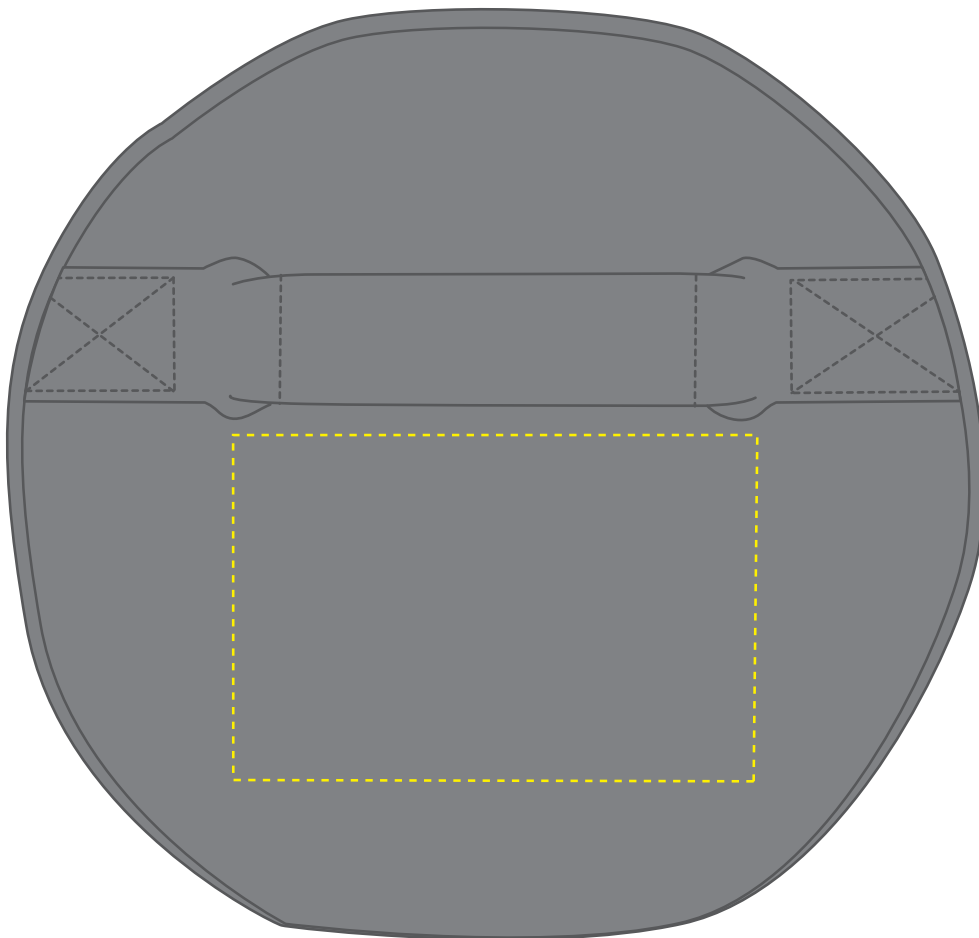

Fläche für Ihr Logo
area for your Logo

(B 16 cm x H 13 cm)
(W 16 cm x H 13 cm)

Taschenmaß (BxHxT) / size of the bag (WxHxD):
45 cm x 27 cm x 27 cm

Achtung!
Die Werbeflächen können
variieren. In Ausnahmefällen sind
auch größere Flächen möglich.
Bitte sprechen Sie uns an!

Fläche für Ihr Logo
area for your Logo

(B 18 cm x H 10 cm)
(W 18 cm x H 10 cm)

Taschenmaß (BxHxT) / size of the bag (WxHxD):
45 cm x 27 cm x 27 cm

Achtung!
Die Werbeflächen können
variieren. In Ausnahmefällen sind
auch größere Flächen möglich.
Bitte sprechen Sie uns an!