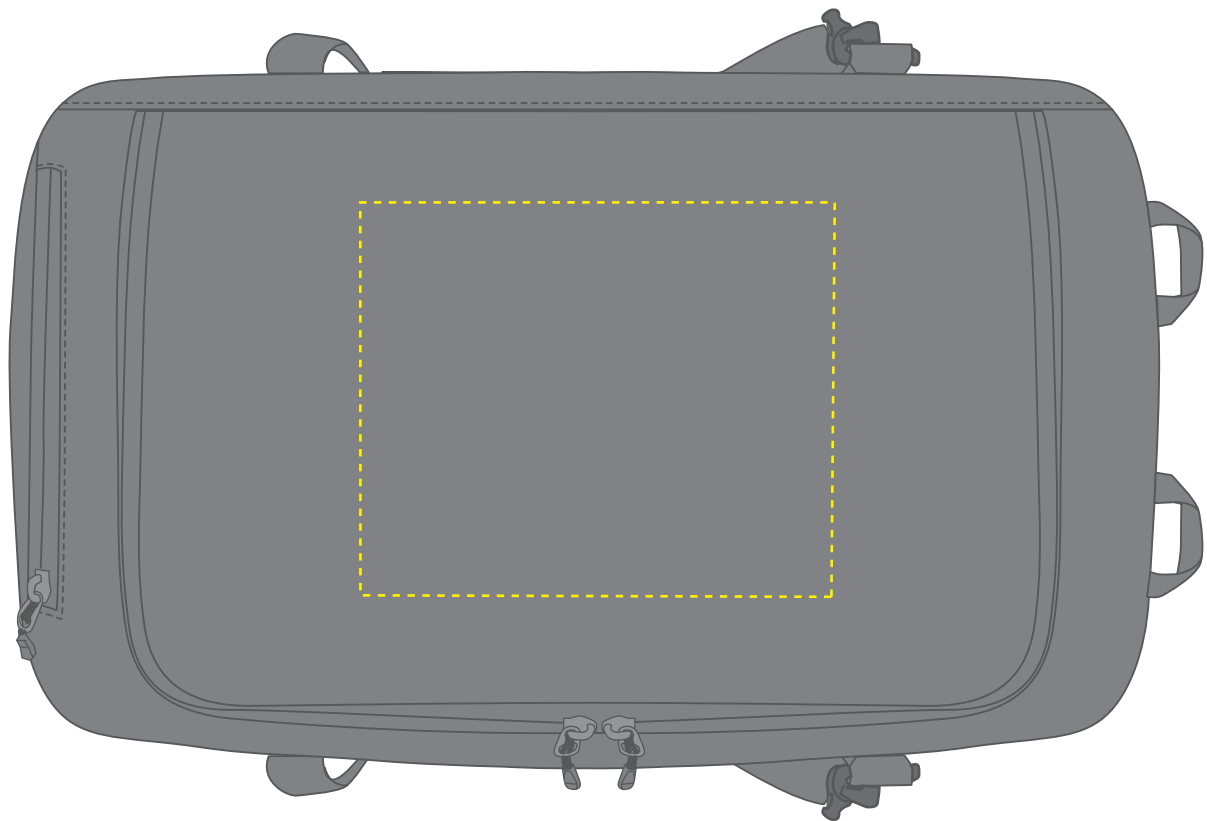

1818037 Sporttasche OUTDOOR

Fläche für Ihr Logo
area for your Logo

(B 16 cm x H 11 cm)
(W 16 cm x H 11 cm)

Taschenmaß (BxHxT) / size of the bag (WxHxD):
45 cm x 27 cm x 27 cm

Achtung!
Die Werbeflächen können
variieren. In Ausnahmefällen sind
auch größere Flächen möglich.
Bitte sprechen Sie uns an!

Specifications:
print file as eps, pdf or ai
colour code in Pantone
at maximum 6 colours
no gradients possible

Weitere Infos für Grafiker:
Schriften und Grafiken als Vektoren
minimale Strichstärke: 1,0 mm
schwarz, weiß, gold und silber:
Mindeststrichstärke vom Siebdruck

further information for graphic designer:
fonts and graphics as vectors
minimum coat thickness: 1,0 mm
black, white, gold and silver:
minimum line width from screen printing

1818037 Sporttasche OUTDOOR

Fläche für Ihr Logo
area for your Logo

(B 18 cm x H 15 cm)
(W 18 cm x H 15 cm)

Taschenmaß (BxHxT) / size of the bag (WxHxD):
45 cm x 27 cm x 27 cm

Achtung!
Die Werbeflächen können
variieren. In Ausnahmefällen sind
auch größere Flächen möglich.
Bitte sprechen Sie uns an!