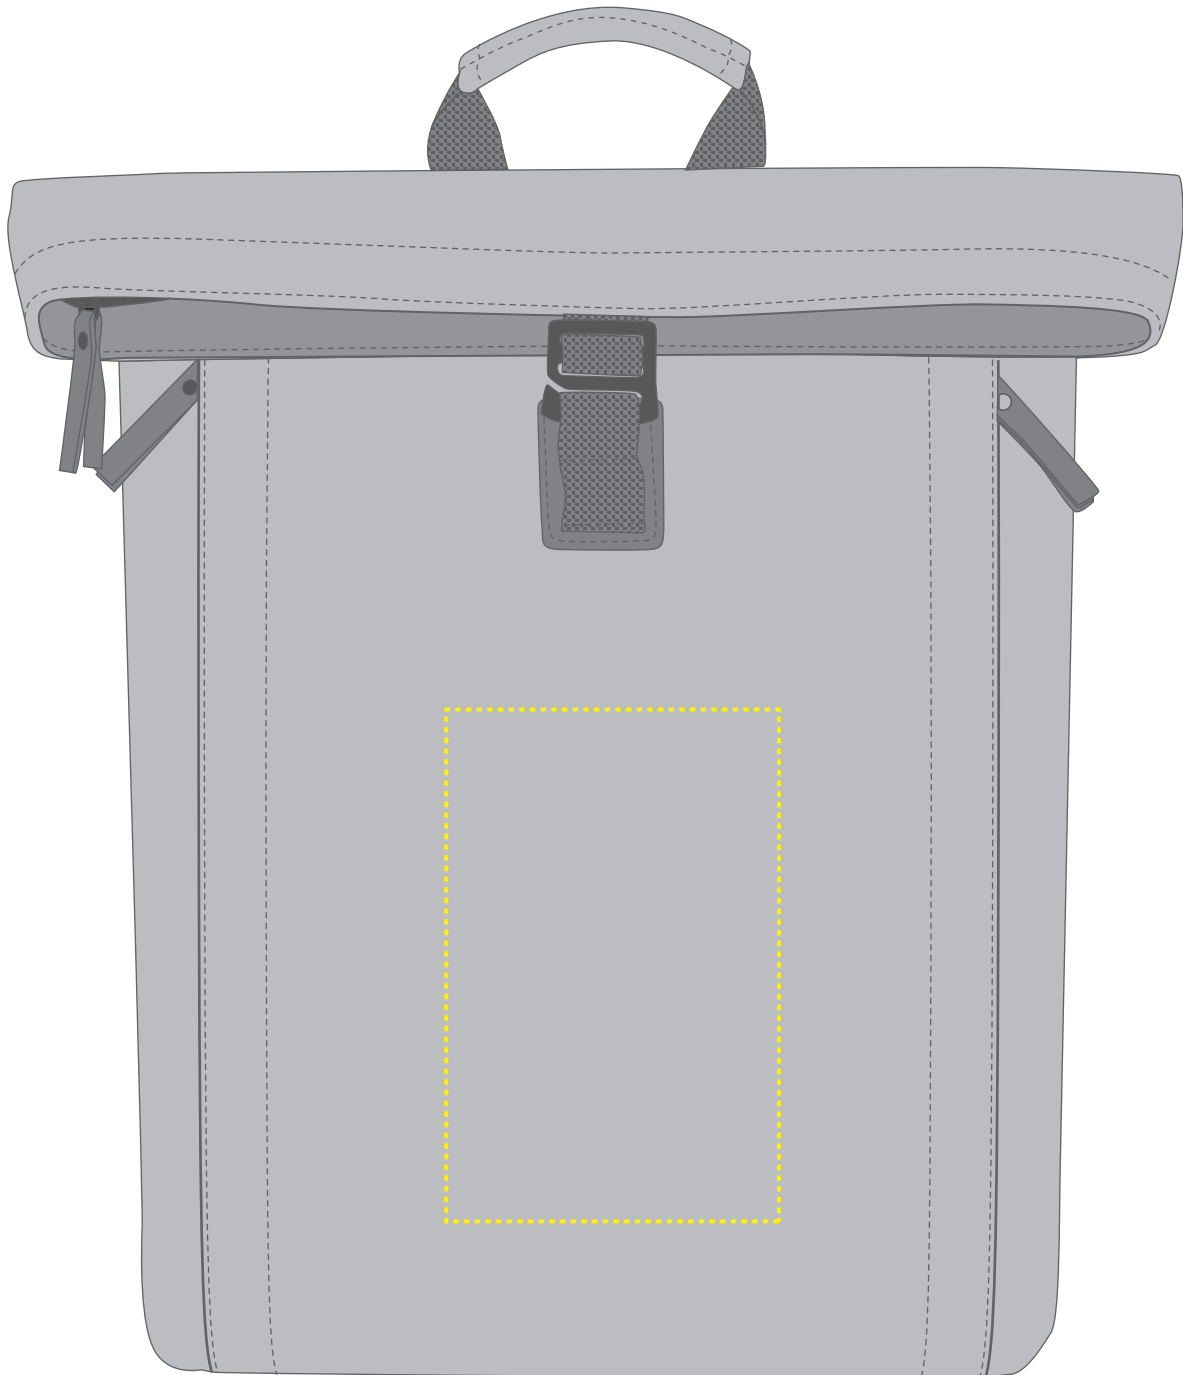

1816072 Rucksack / backpack COUNTRY

Fläche für Ihr Logo (B 16 cm x H 24 cm)
area for your logo (W 16 cm x H 24 cm)

Taschenmaß (BxHxT) / size of the bag (WxHxD):

31 cm x 40/50 cm x 10 cm

Achtung!

Die Werbeflächen können variieren. In Ausnahmefällen sind auch größere Flächen möglich. Bitte sprechen Sie uns an!

further information for graphic designer:

fonts and graphics as vectors
minimum coat thickness: 1,0 mm
black, white, gold and silver:
minimum line width from screen printing