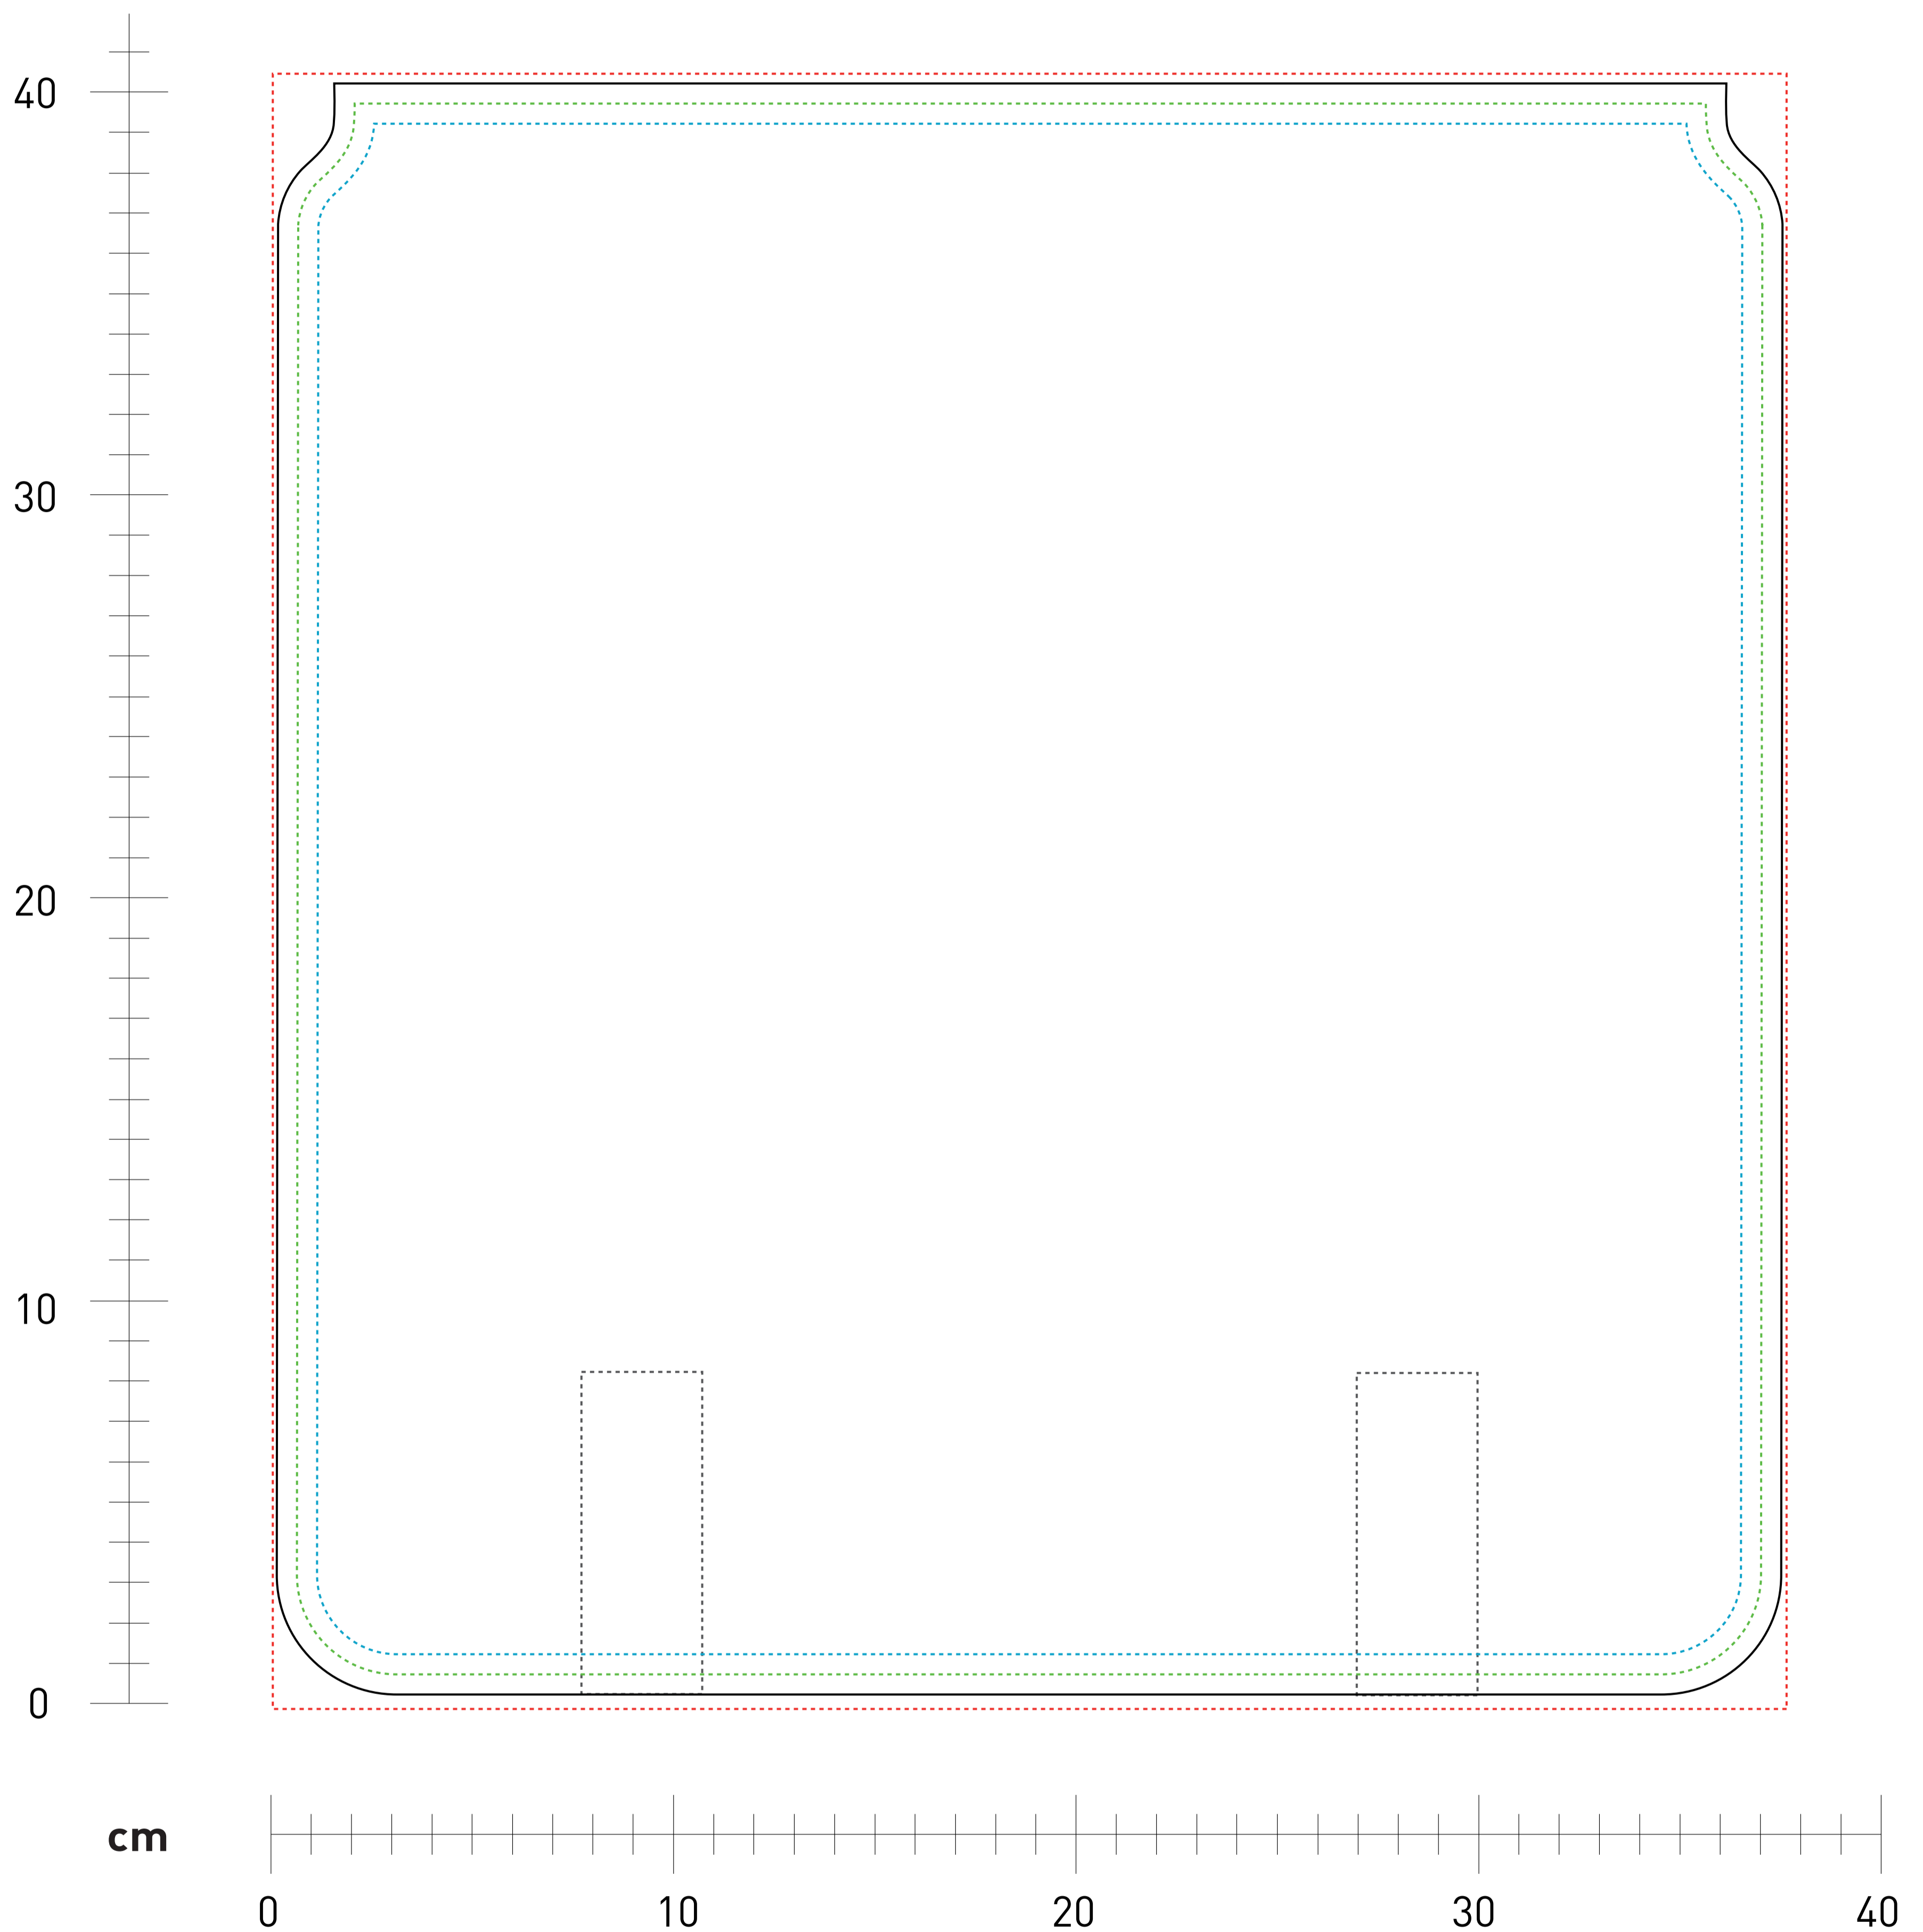

## 1803909 LorryBag® Modul 1 Überschlag innen

Maßstab 1:1

### Maßangaben (BxH):

—	Zuschnittmaß	37,4 x 40 cm
·····	Druckmaß Digitaldruck	37,6 x 40,6 cm
·····	Druckmaß Siebdruck	36,4 x 39 cm
·····	Sichtmaß	35,4 x 38 cm