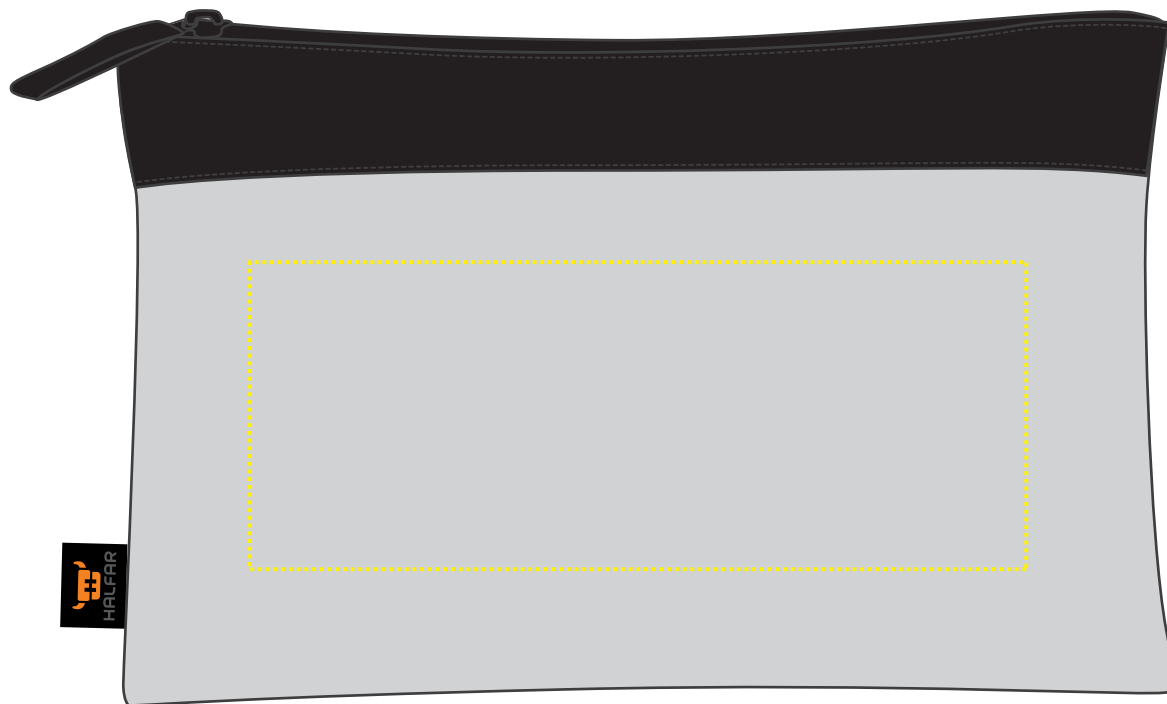

# 1814028 Reißverschluss-Tasche/ Zipper Bag ELEGANCE

Fläche für Ihr Logo (B 20 cm x H 8 cm)  
area for your logo (W 20 cm x H 8 cm)

## Taschenmaß (BxHxT) / size of the bag (WxHxD):

28 x 18 cm