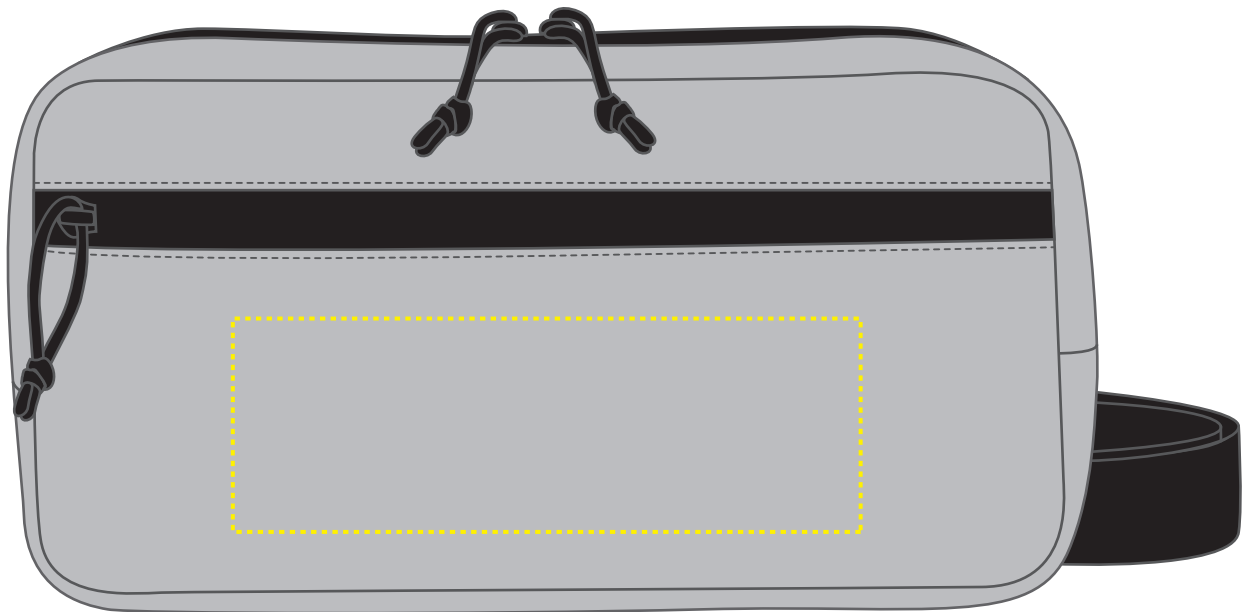

1816081 BodyBag / body bag TREND

Fläche für Ihr Logo (B 17 cm x H 6 cm)
area for your logo (W 17 cm x H 6 cm)

Taschenmaß (BxHxT) / size of the bag (WxHxD):

27 cm x 14 cm x 5 cm

Achtung!

Die Werbeflächen können variieren. In Ausnahmefällen sind auch größere Flächen möglich. Bitte sprechen Sie uns an!

further information for graphic designer:

fonts and graphics as vectors
minimum coat thickness: 1,0 mm
black, white, gold and silver:
minimum line width from screen printing