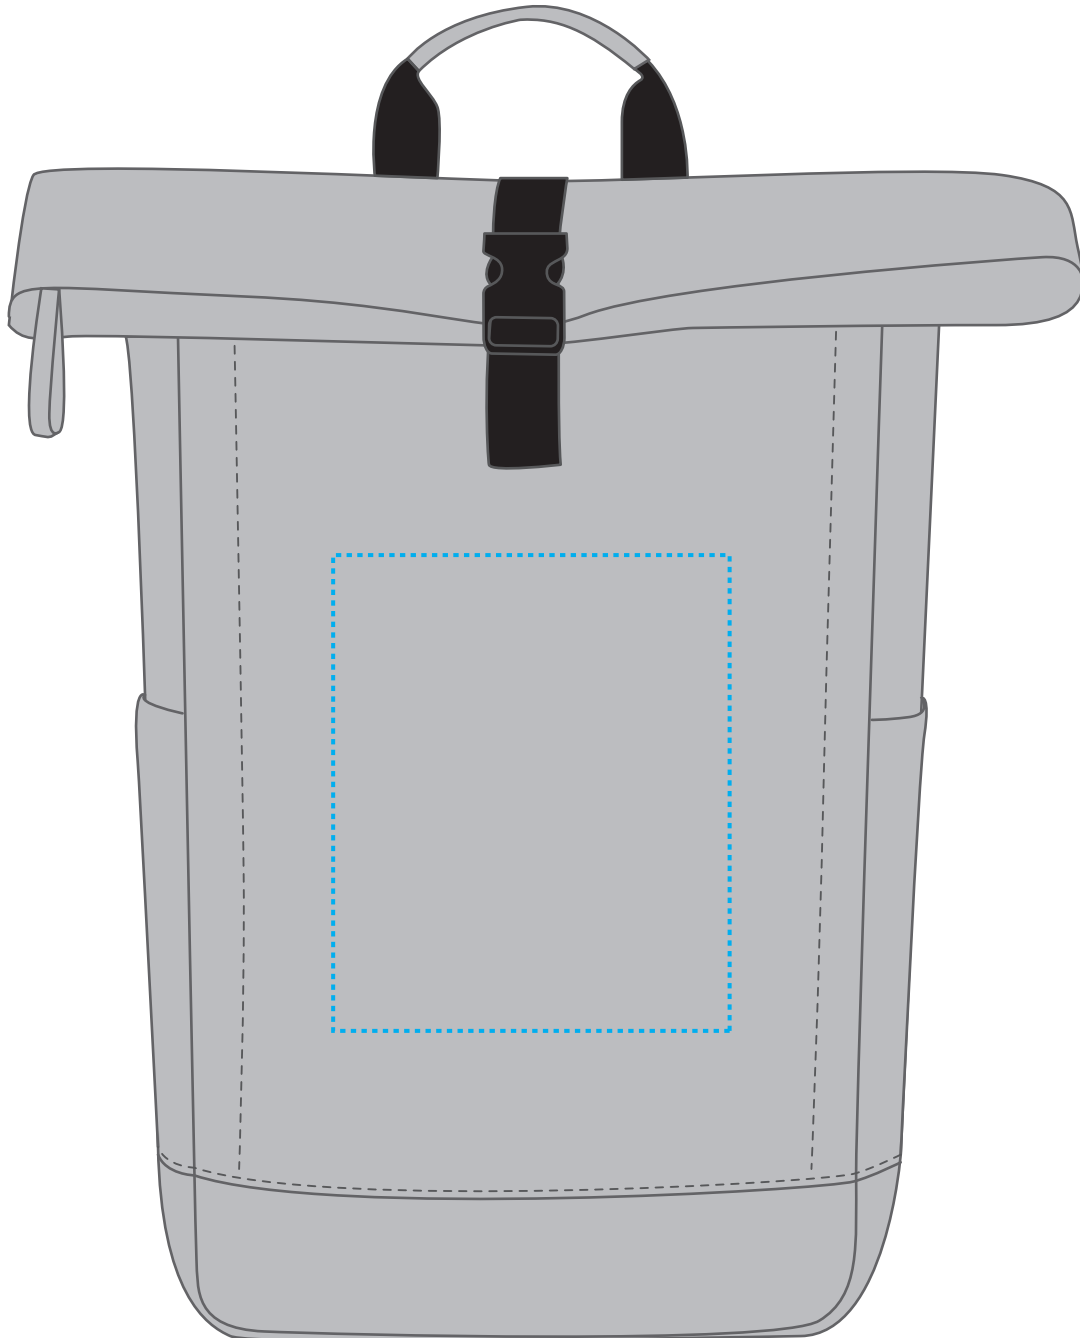

1816076 Rucksack / backpack CIRCLE

Fläche für Ihr Logo (B 15 cm x H 18 cm)
area for your logo (W 15 cm x H 18 cm)

Taschenmaß (BxHxT) / size of the bag (WxHxD):

27 x 47/56 x 12 cm

Achtung!

Die Werbeflächen können variieren. In Ausnahmefällen sind auch größere Flächen möglich. Bitte sprechen Sie uns an!

Attention!

The decoration area may differ in exceptional case larger areas can be realized. Please get in contact with us!

Spezifikationen:

Datei als eps, pdf oder ai
Farbangaben in Pantone
maximal 6 Farben
Verläufe sind nicht möglich