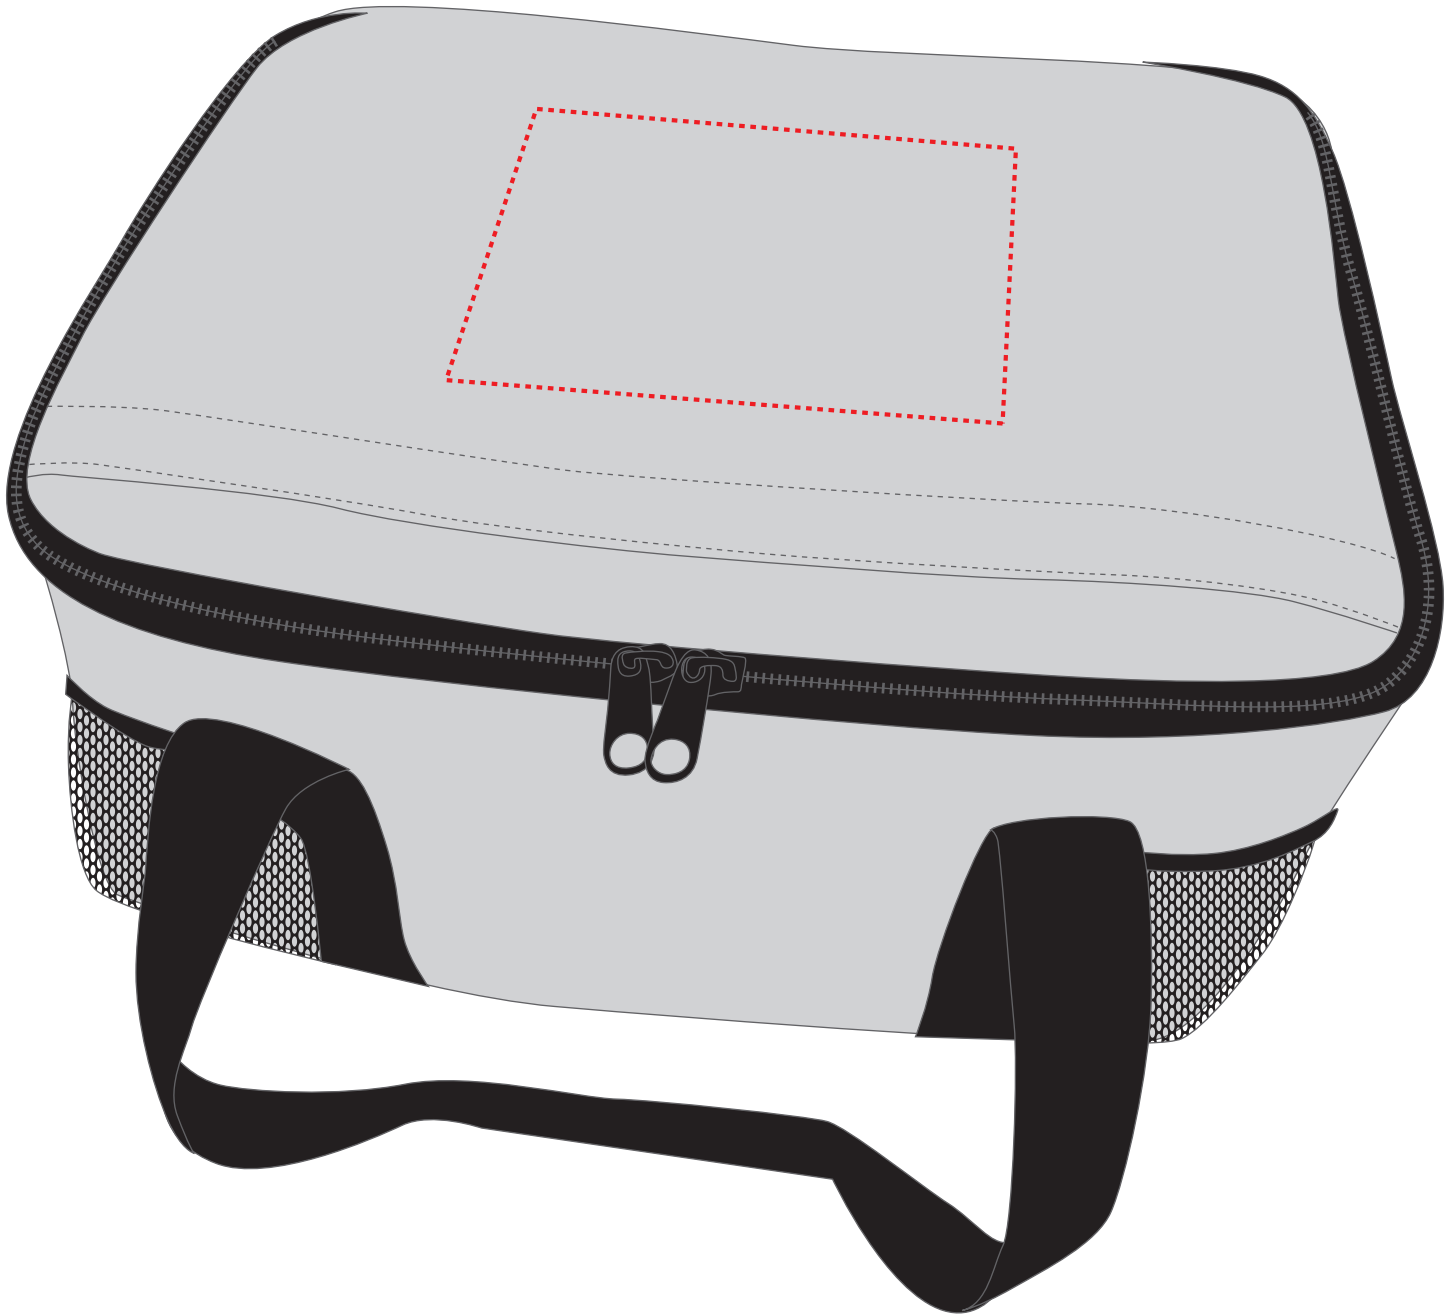

# 1812211 Kühltasche FAMILY / cool bag FAMILY

Fläche für Ihr Sticklogo (B 16 cm x H 15 cm)  
area for your embroidery (W 16 cm x H 15 cm)

## Taschenmaß (BxHxT) / size of the bag (WxHxD):

37 cm x 20 cm x 27 cm