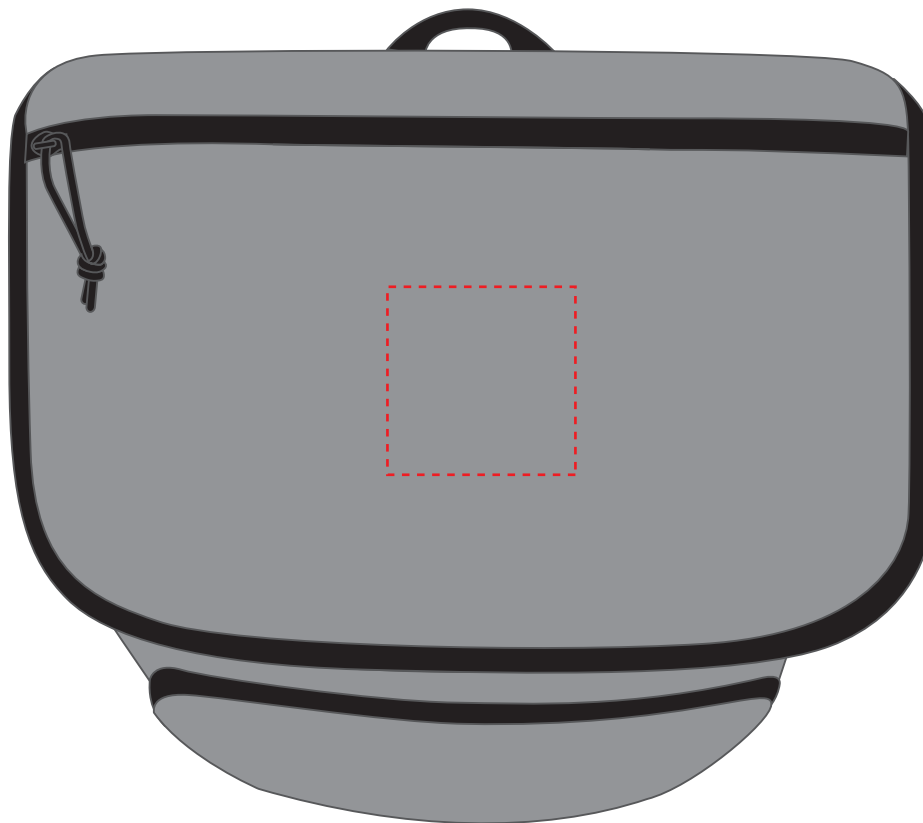

# 1816503 Kühl-Rucksack / cool backpack TREND

Fläche für Ihr Logo  
area for your Logo

(B 7,5 cm x H 7,5 cm)  
(W 7,5 cm x H 7,5 cm)