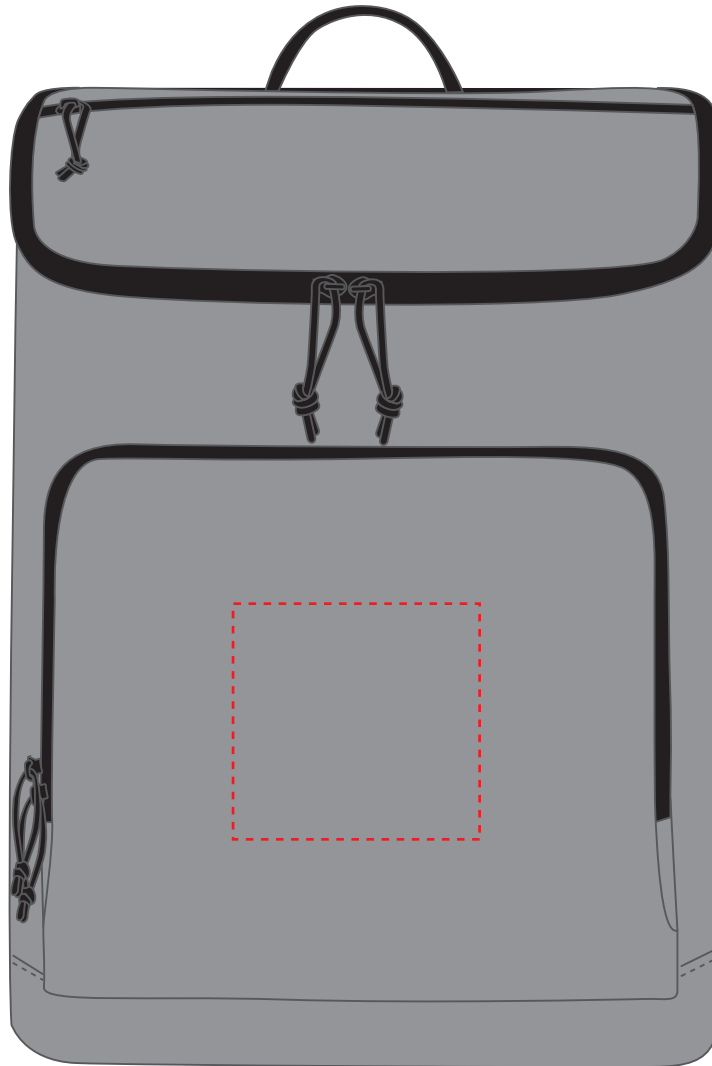

# 1816503 Kühl-Rucksack / cool backpack TREND

Fläche für Ihr Logo  
area for your Logo

(B 11 cm x H 11 cm)  
(W 11 cm x H 11 cm)

## Taschenmaß (BxHxT) / size of the bag (WxHxD):

30/28 cm x 40 cm x 15 cm