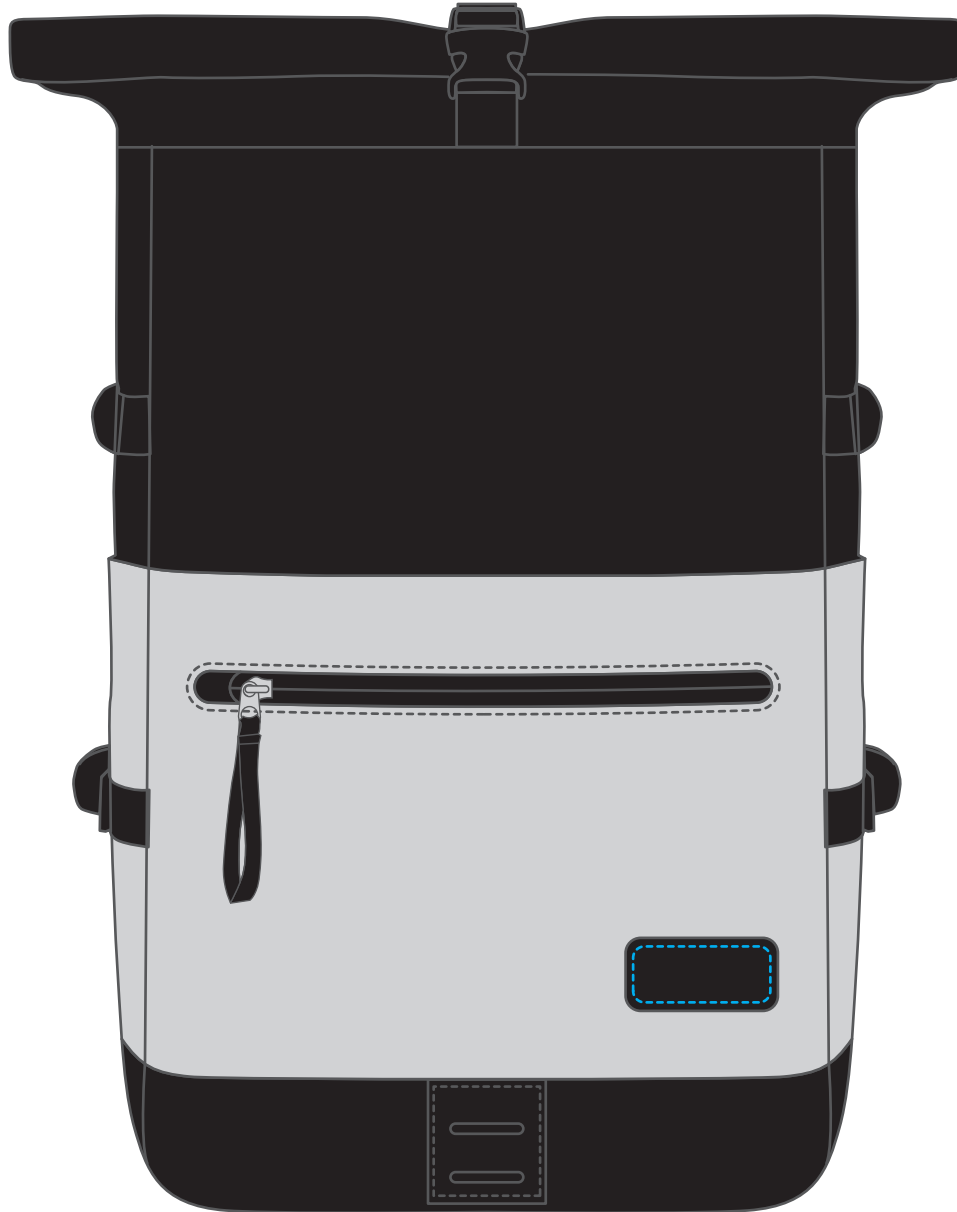

Taschenmaß (BxHxT) / size of the bag (WxHxD):
30 cm x 44 cm x 18 cm

Achtung!
Die Werbeflächen können
variieren. In Ausnahmefällen sind
auch größere Flächen möglich.
Bitte sprechen Sie uns an!

Attention!
The decoration area may differ in
exceptional case larger areas can be
realized. Please get in contact with
us!