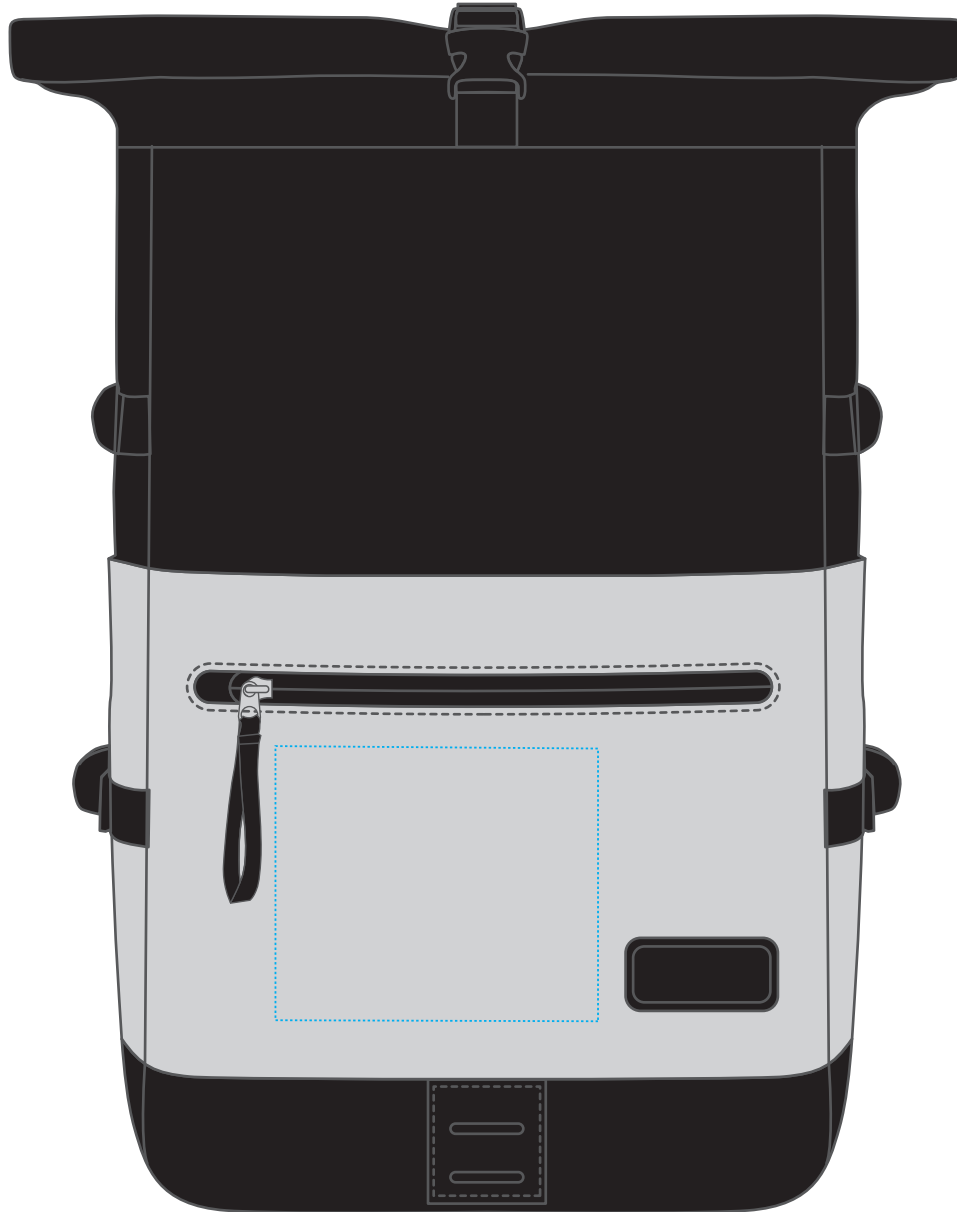

1818018 Notebook-Rucksack REFLEX

Fläche für Ihr Logo
area for your Logo

(B 20 cm x H 10 cm)
(W 20 cm x H 10 cm)

Taschenmaß (BxHxT) / size of the bag (WxHxD):
30 cm x 44 cm x 18 cm

Achtung!
Die Werbeflächen können
variieren. In Ausnahmefällen sind
auch größere Flächen möglich.
Bitte sprechen Sie uns an!

further information for graphic designer:
fonts and graphics as vectors
minimum coat thickness: 0,4 / neg. 0,5

1818018 Notebook-Rucksack REFLEX

Fläche für Ihr Logo
area for your Logo

(B 14 cm x H 12 cm)
(W 14 cm x H 12 cm)

Taschenmaß (BxHxT) / size of the bag (WxHxD):
30 cm x 44 cm x 18 cm

Achtung!
Die Werbeflächen können
variieren. In Ausnahmefällen sind
auch größere Flächen möglich.
Bitte sprechen Sie uns an!

Attention!
The decoration area may differ in
exceptional case larger areas can be
realized. Please get in contact with
us!