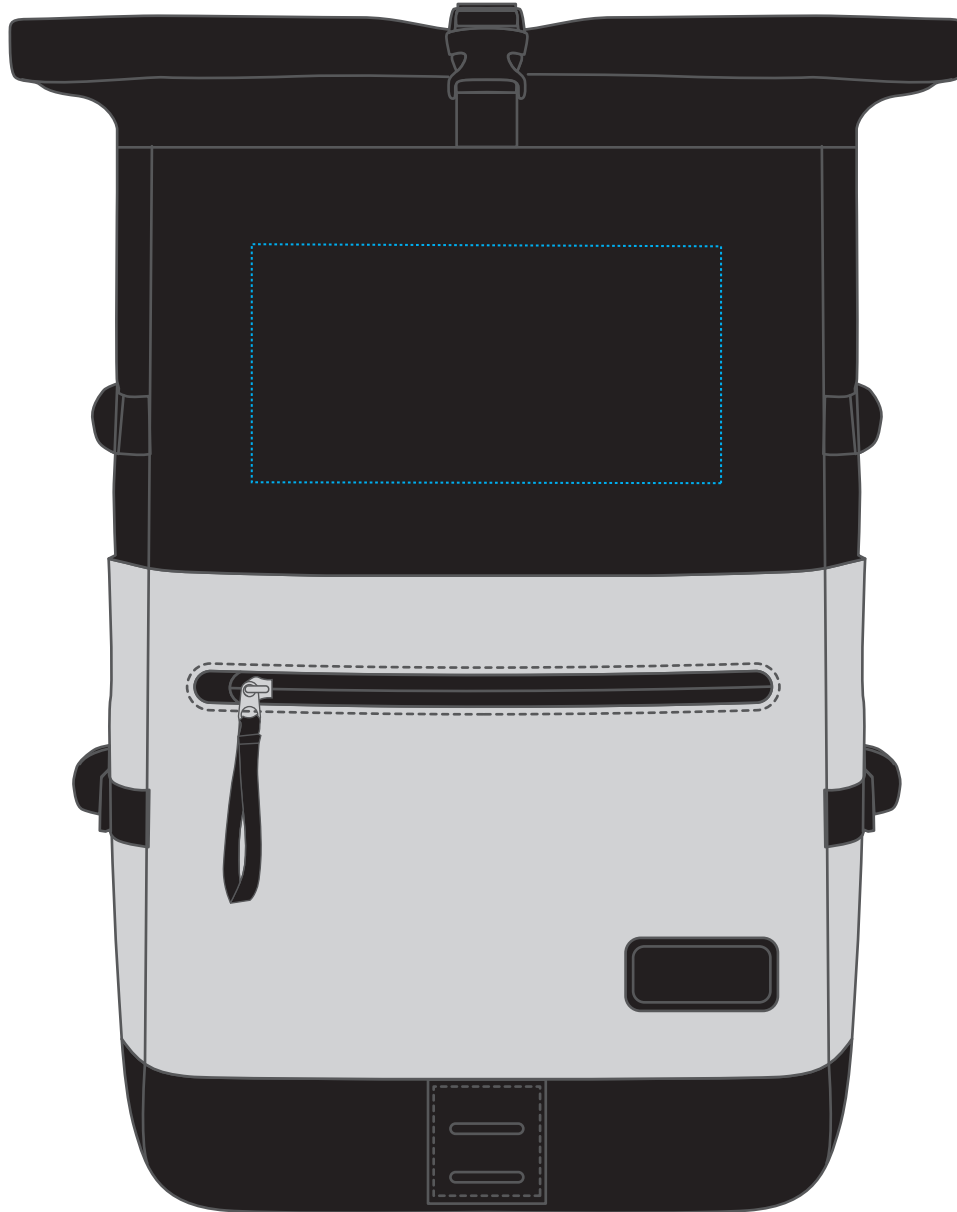

1818018 Notebook-Rucksack REFLEX

Fläche für Ihr Logo
area for your Logo

(B 20 cm x H 10 cm)
(W 20 cm x H 10 cm)

Taschenmaß (BxHxT) / size of the bag (WxHxD):
30 cm x 44 cm x 18 cm

Achtung!
Die Werbeflächen können
variieren. In Ausnahmefällen sind
auch größere Flächen möglich.
Bitte sprechen Sie uns an!

Taschenmaß (BxHxT) / size of the bag (WxHxD):
30 cm x 44 cm x 18 cm

Achtung!
Die Werbeflächen können
variieren. In Ausnahmefällen sind
auch größere Flächen möglich.
Bitte sprechen Sie uns an!

Attention!
The decoration area may differ in
exceptional case larger areas can be
realized. Please get in contact with
us!