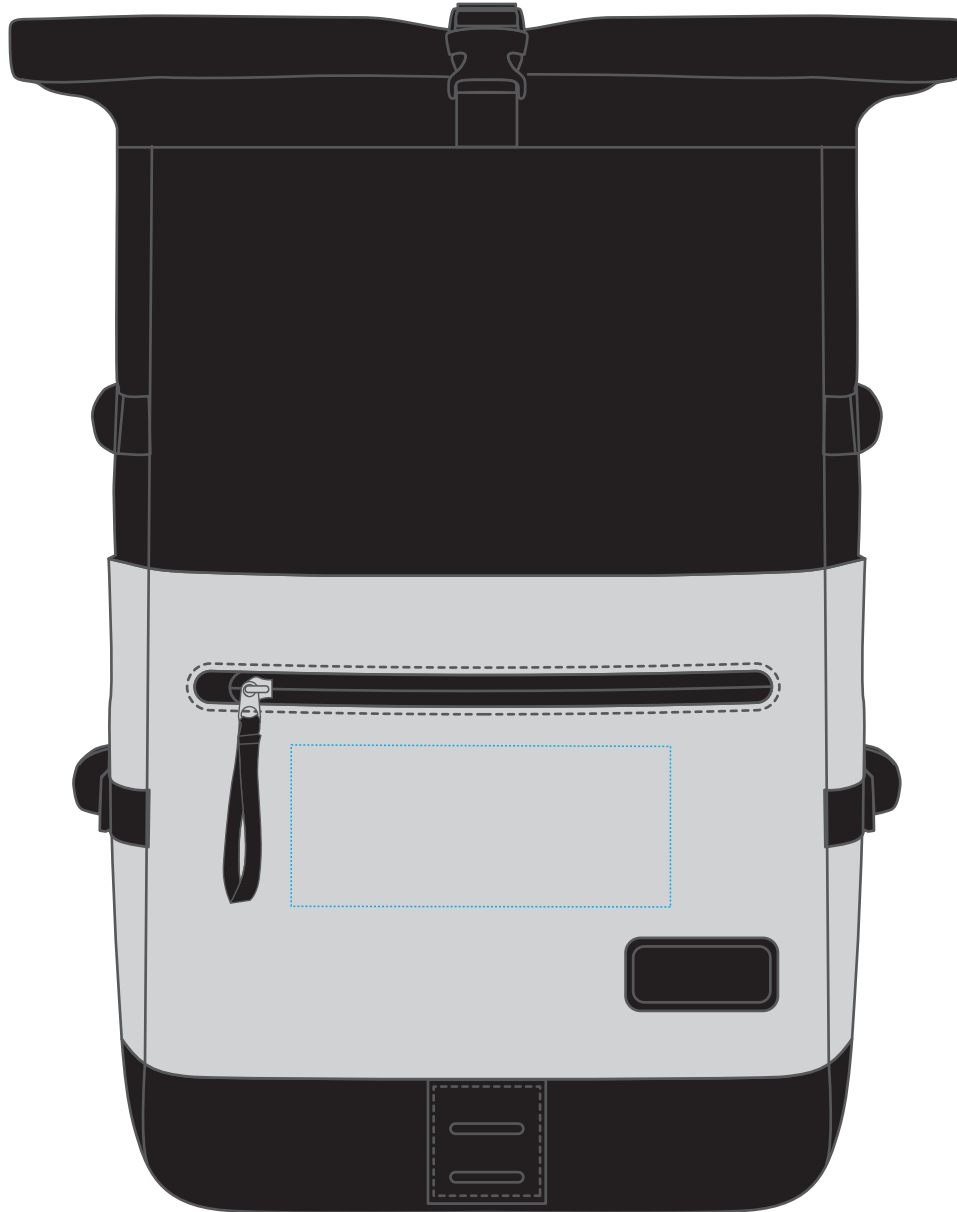

1818018 Notebook-Rucksack REFLEX

Fläche für Ihr Logo
area for your Logo

(B 16 cm x H 7 cm)
(W 16 cm x H 7 cm)

Taschenmaß (BxHxT) / size of the bag (WxHxD):
30 cm x 44 cm x 18 cm

Achtung!
Die Werbeflächen können
variieren. In Ausnahmefällen sind
auch größere Flächen möglich.
Bitte sprechen Sie uns an!

Attention!
The decoration area may differ in
exceptional case larger areas can be
realized. Please get in contact with
us!

Spezifikationen:
Datei als eps, pdf oder ai
Farbangaben in Pantone
maximal 6 Farben
Verläufe sind nicht möglich

Specifications:
print file as eps, pdf or ai
colour code in Pantone
at maximum 6 colours
no gradients possible

Weitere Infos für Grafiker:
Schriften und Grafiken als Vektoren
minimale Strichstärke: 0,4 / neg. 0,5

further information for graphic designer:
fonts and graphics as vectors
minimum coat thickness: 0,4 / neg. 0,5