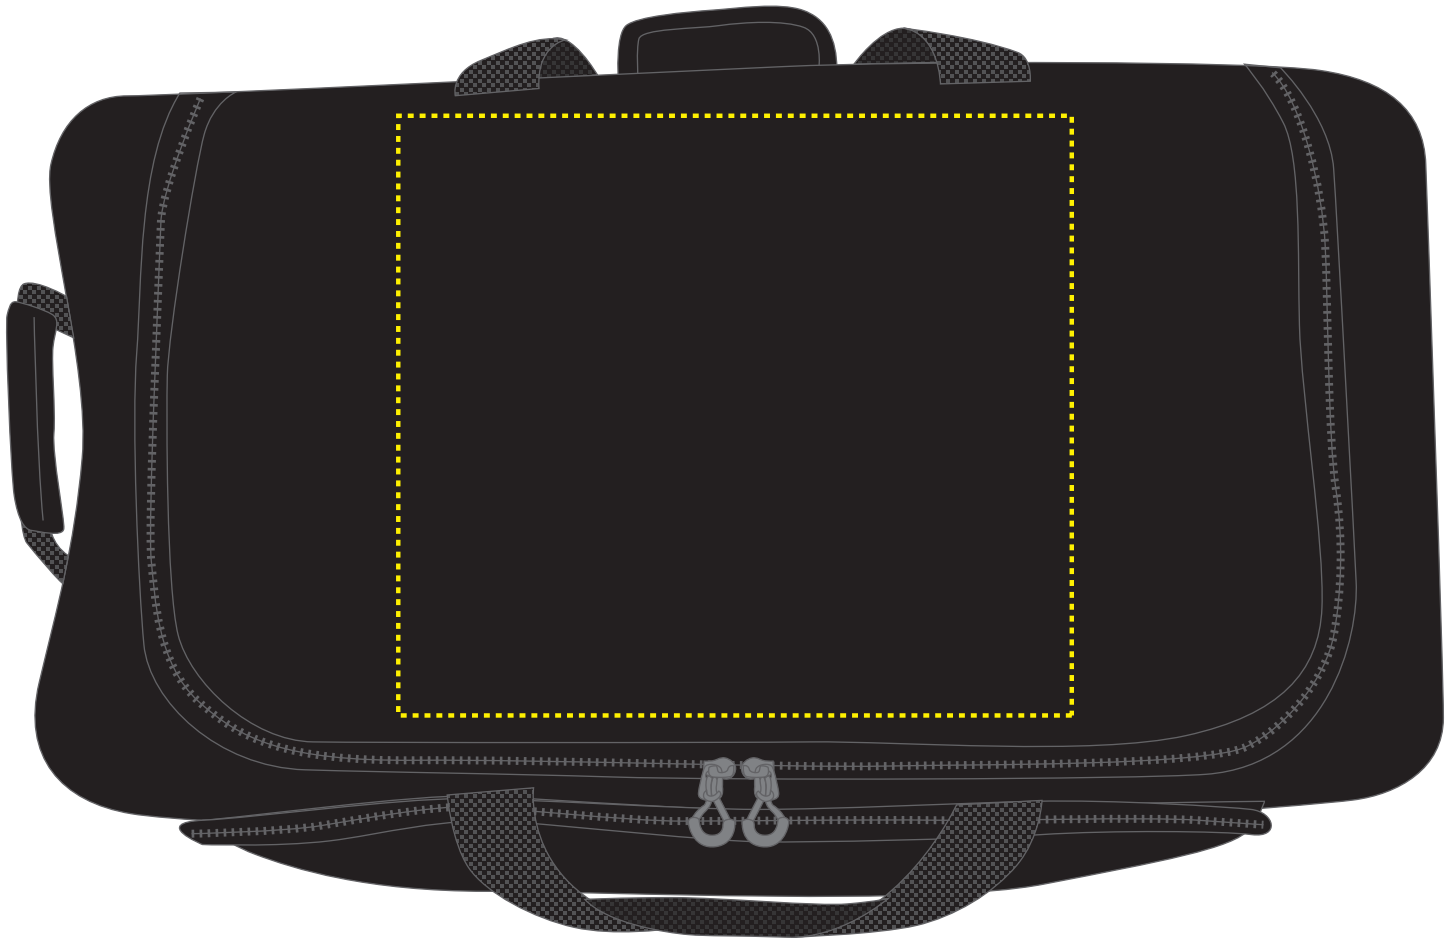

1813347 Rollreisetasche / roller bag IMPULSE

Fläche für Ihr Logo (B 30 cm x H 27 cm)
area for your logo (W 30 cm x H 27 cm)

Taschenmaß (BxHxT) / size of the bag (WxHxD):

66 cm x 32 cm x 35 cm

Achtung!

Die Werbeflächen können variieren. In Ausnahmefällen sind auch größere Flächen möglich. Bitte sprechen Sie uns an!

Taschenmaß (BxHxT) / size of the bag (WxHxD):
66 cm x 32 cm x 35 cm

Achtung!

Die Werbeflächen können variieren. In Ausnahmefällen sind auch größere Flächen möglich. Bitte sprechen Sie uns an!

Attention!

The decoration area may differ in exceptional case larger areas can be realized. Please get in contact with us!