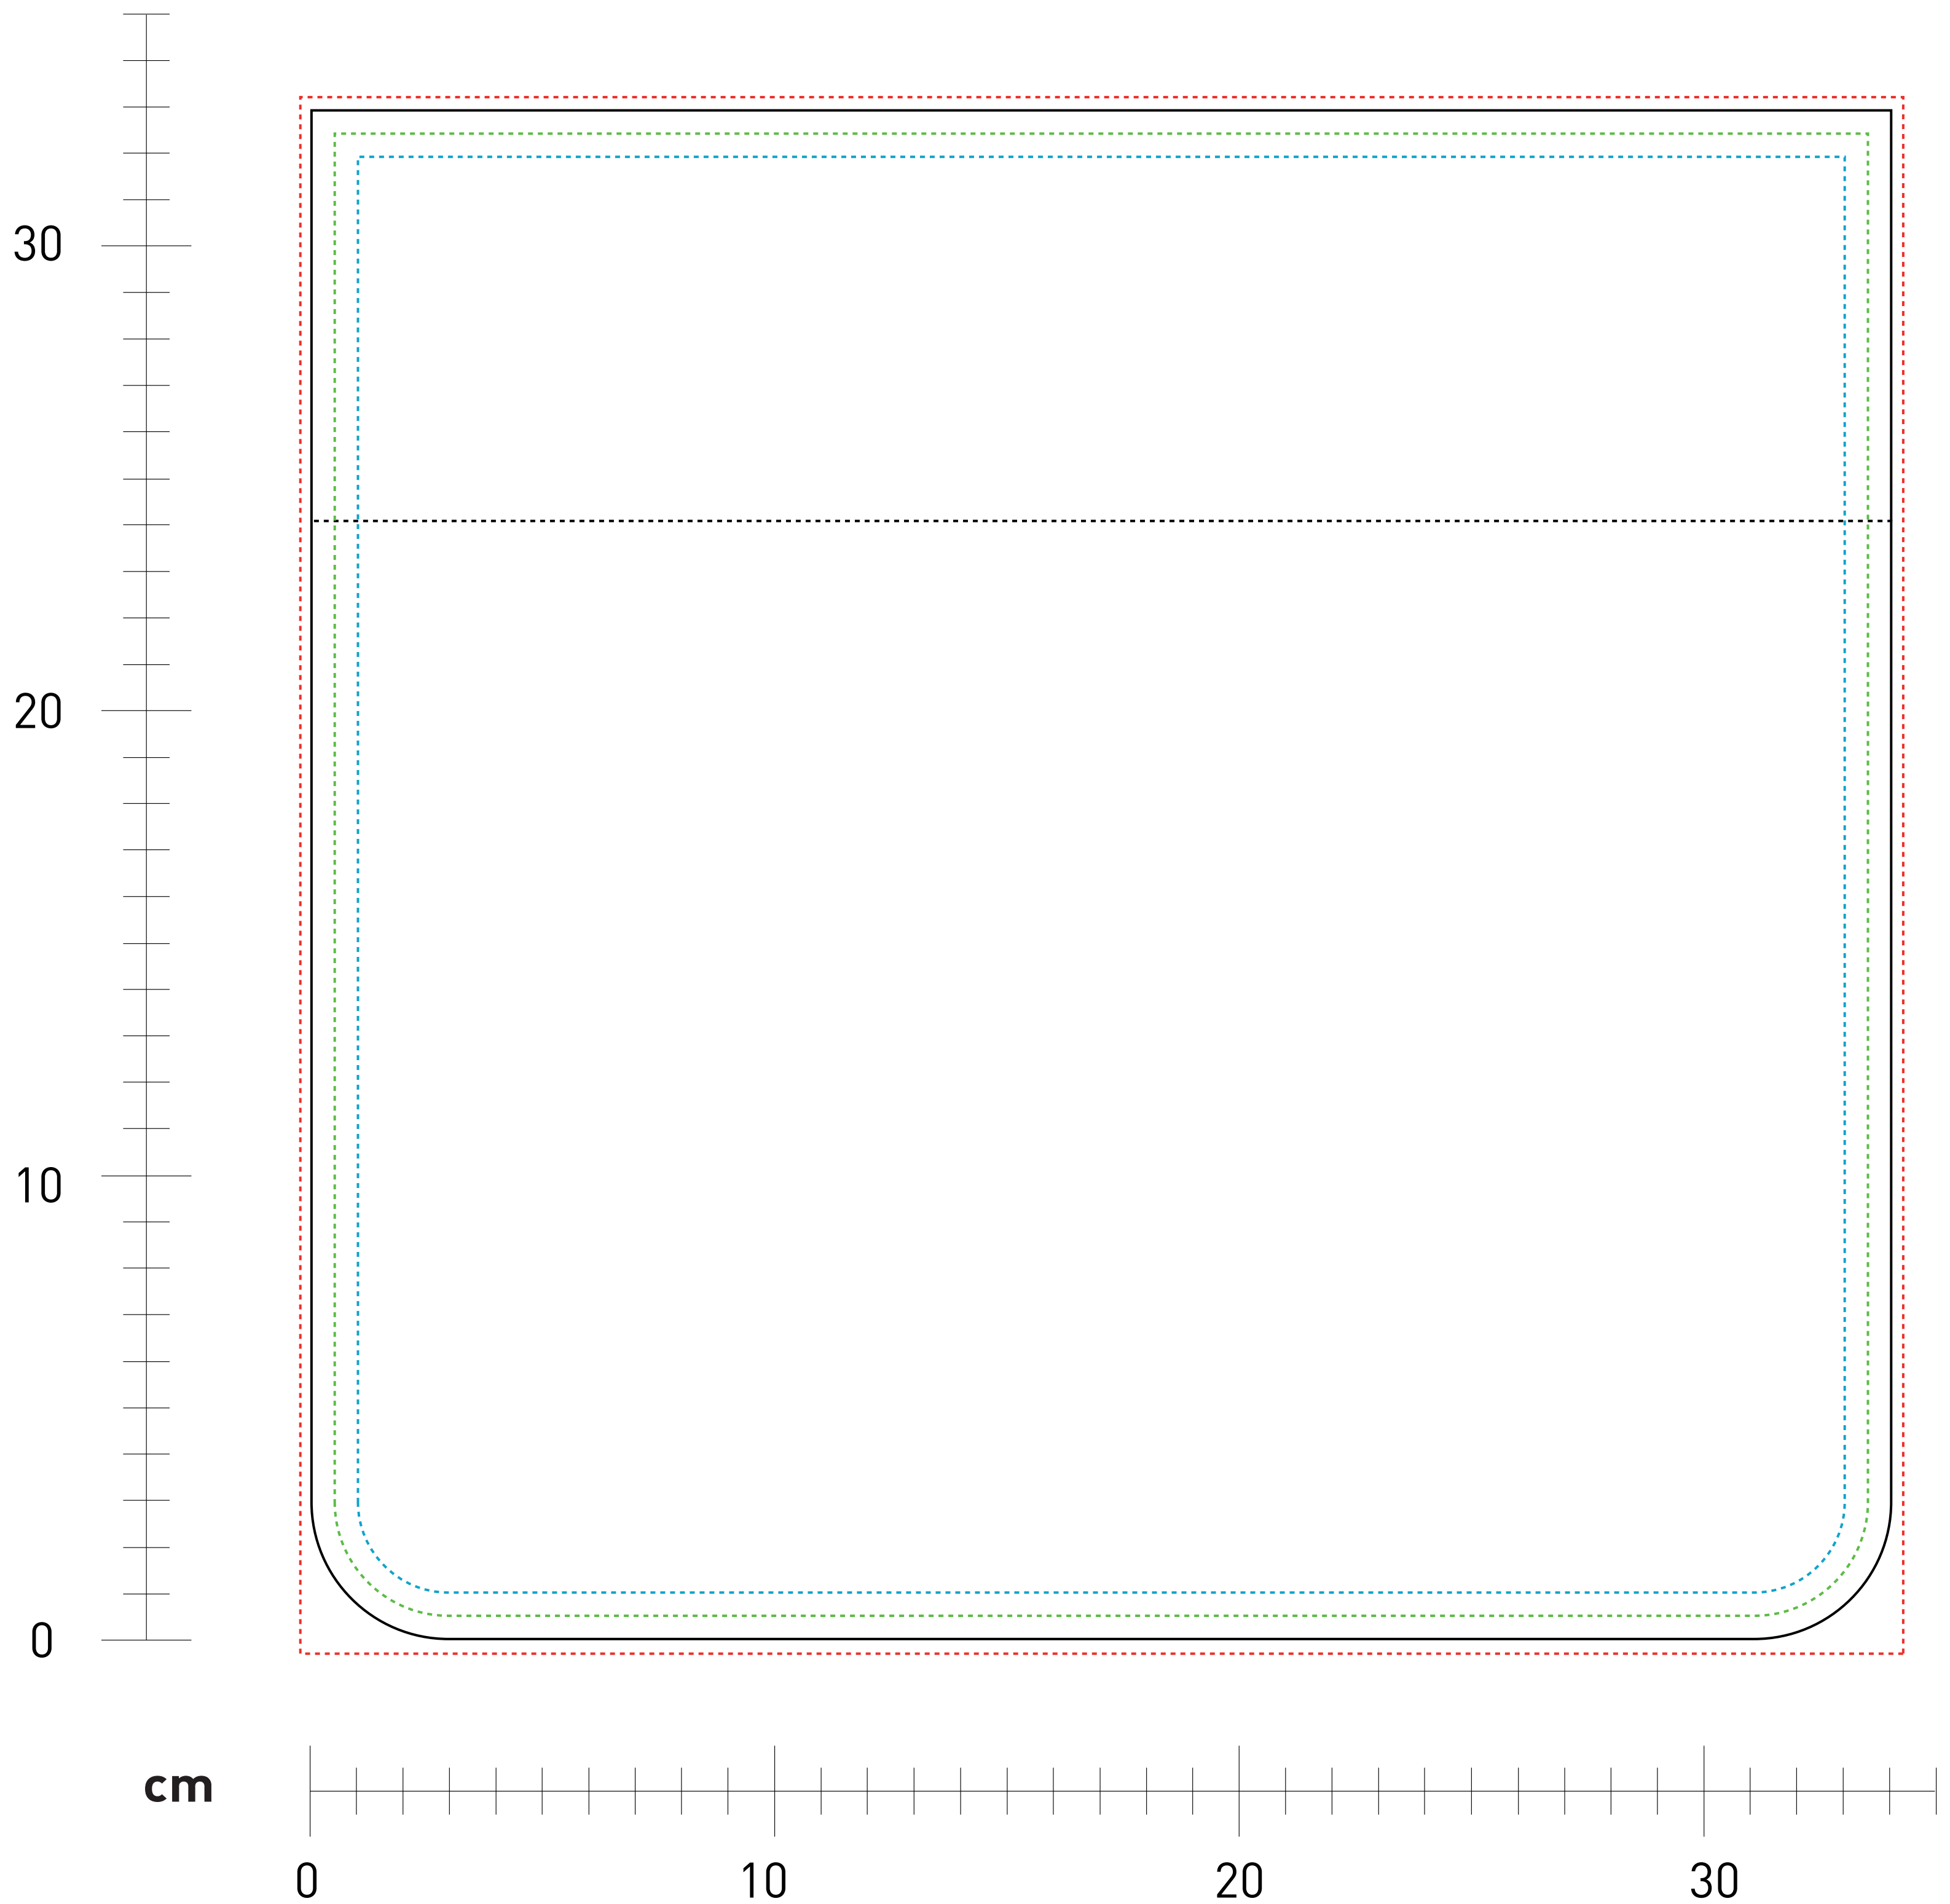

HALFAR

1101401#M LorryBag® Original 1 M Überschlag

Maßstab 1:1

Maßangaben (BxH):

———	Zuschnittmaß	34 x 32,9 cm
- - - - -	Druckmaß Digitaldruck	34,5 x 33,6 cm
· · · · ·	Druckmaß Siebdruck	33 x 31,9 cm
- · - · -	Sichtmaß	32 x 30,9 cm
- - - - -	frontaler Sichtbereich	23 cm

Wichtiger Hinweis!

Digitaldruck nur in CMYK Eurokala, PANTONE-Farben können nur annähernd erreicht werden, Schriften bitte in Pfade umwandeln, für ein sattes schwarz die Werte C86 M85 Y79 K100 verwenden.