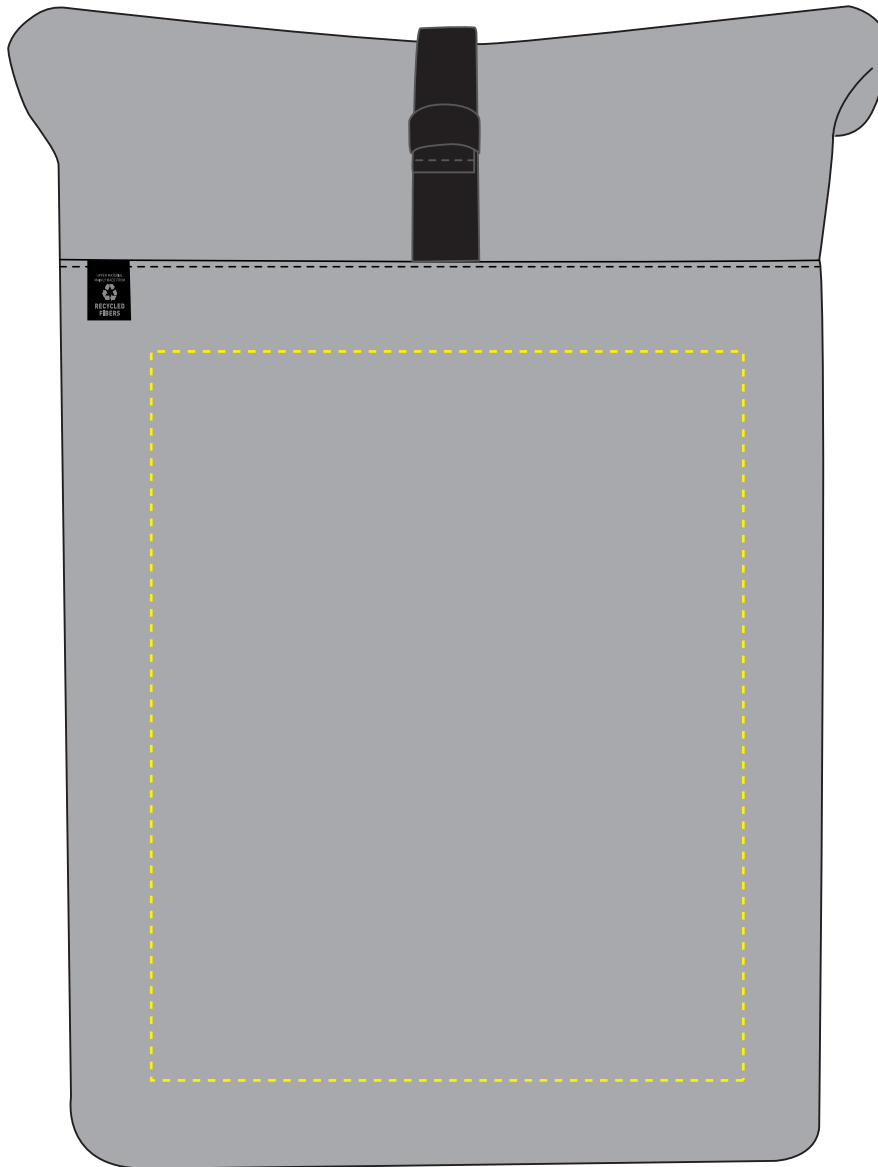

1816510 Notebook-Rollrucksack / notebook roller backpack EUROPE

HALFAR

Fläche für Ihr Logo
area for your Logo

(B 24 cm x H 30 cm)
(W 24 cm x H 30 cm)

Taschenmaß (BxHxT) / size of the bag (WxHxD):

32 cm x 48/66 cm x 14,5 cm

Schriften und Grafiken als Vektoren
minimale Strichstärke: 1,0 mm
schwarz, weiß, gold und silber:
Mindeststrichstärke vom Siebdruck

further information for graphic designer:

fonts and graphics as vectors
minimum coat thickness: 1,0 mm
black, white, gold and silver:
minimum line width from screen printing