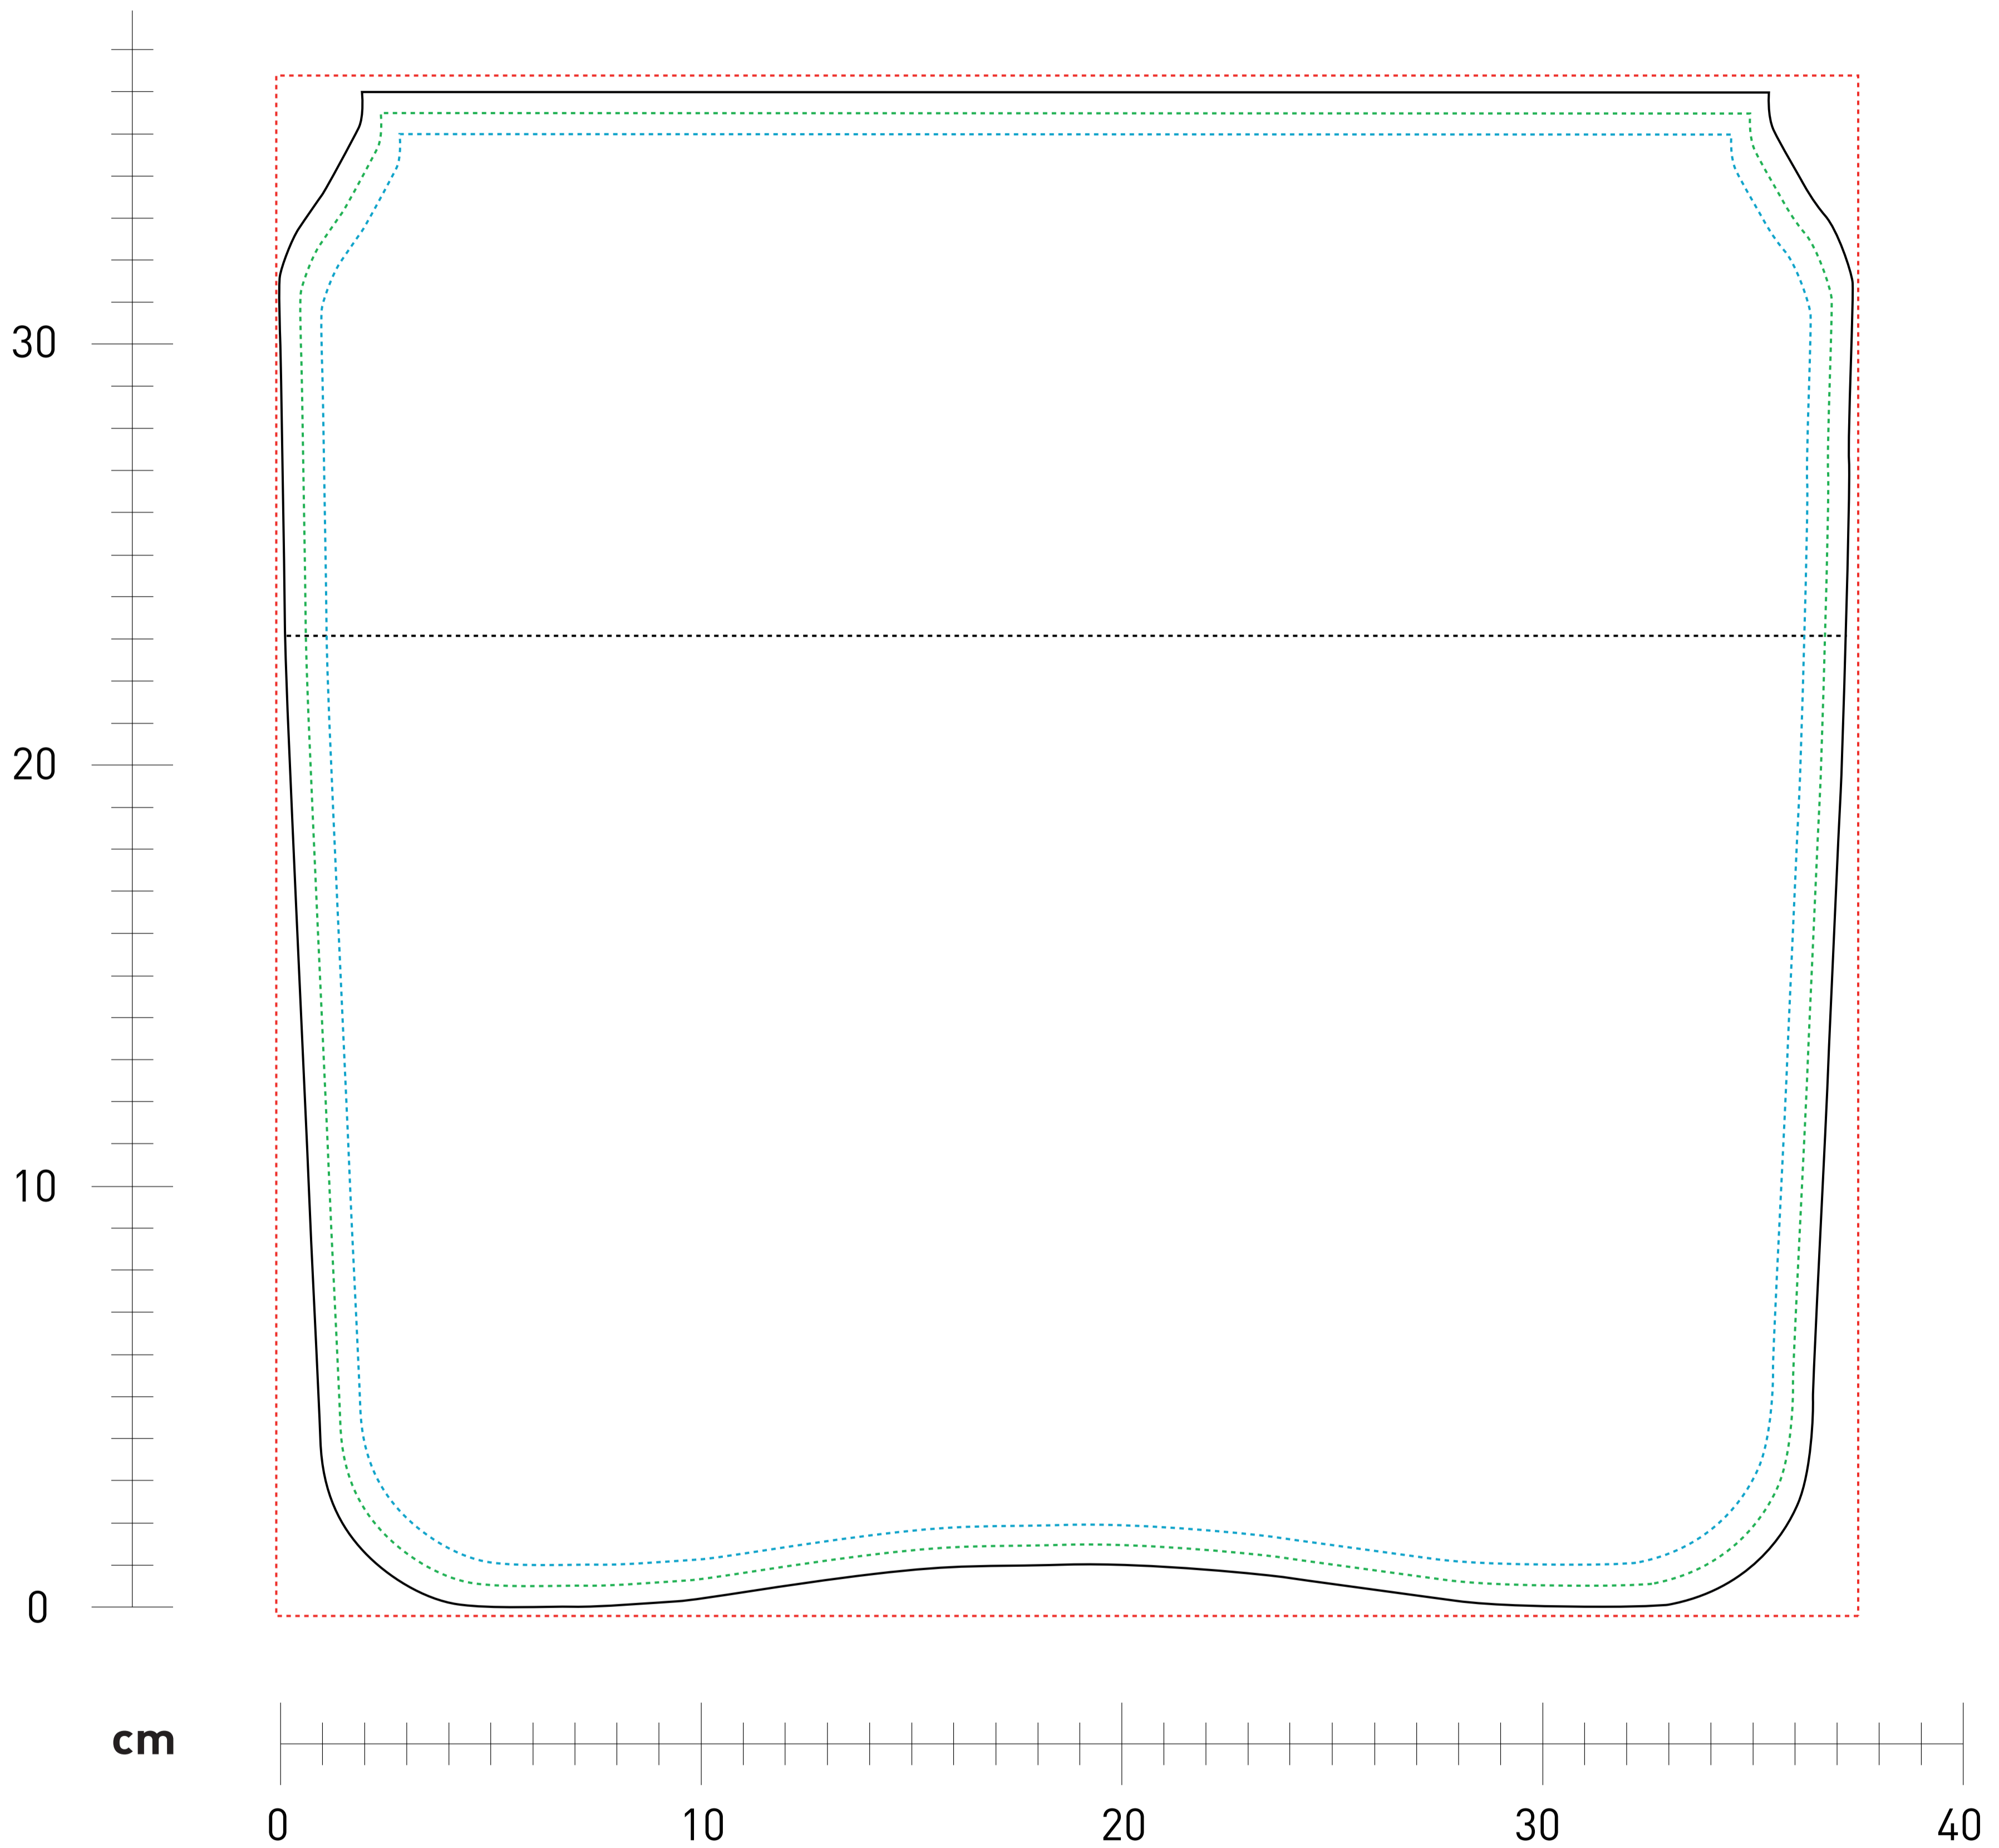

HALFAR

1809110 LorryBag® Modul 2 Überschlag

Maßstab 1:1

Maßangaben (BxH):

—	Zuschnittmaß	37,4 x 36 cm
·····	Druckmaß Digitaldruck	37,6 x 36,6 cm
·····	Druckmaß Siebdruck	36,4 x 35 cm
·····	Sichtmaß	35,4 x 34 cm
·····	frontaler Sichtbereich	22 cm

Wichtiger Hinweis!

Digitaldruck nur in CMYK Euroskala, PANTONE-Farben können nur annähernd erreicht werden, Schriften bitte in Pfade umwandeln, für ein sattes schwarz die Werte C86 M85 Y79 K100 verwenden.