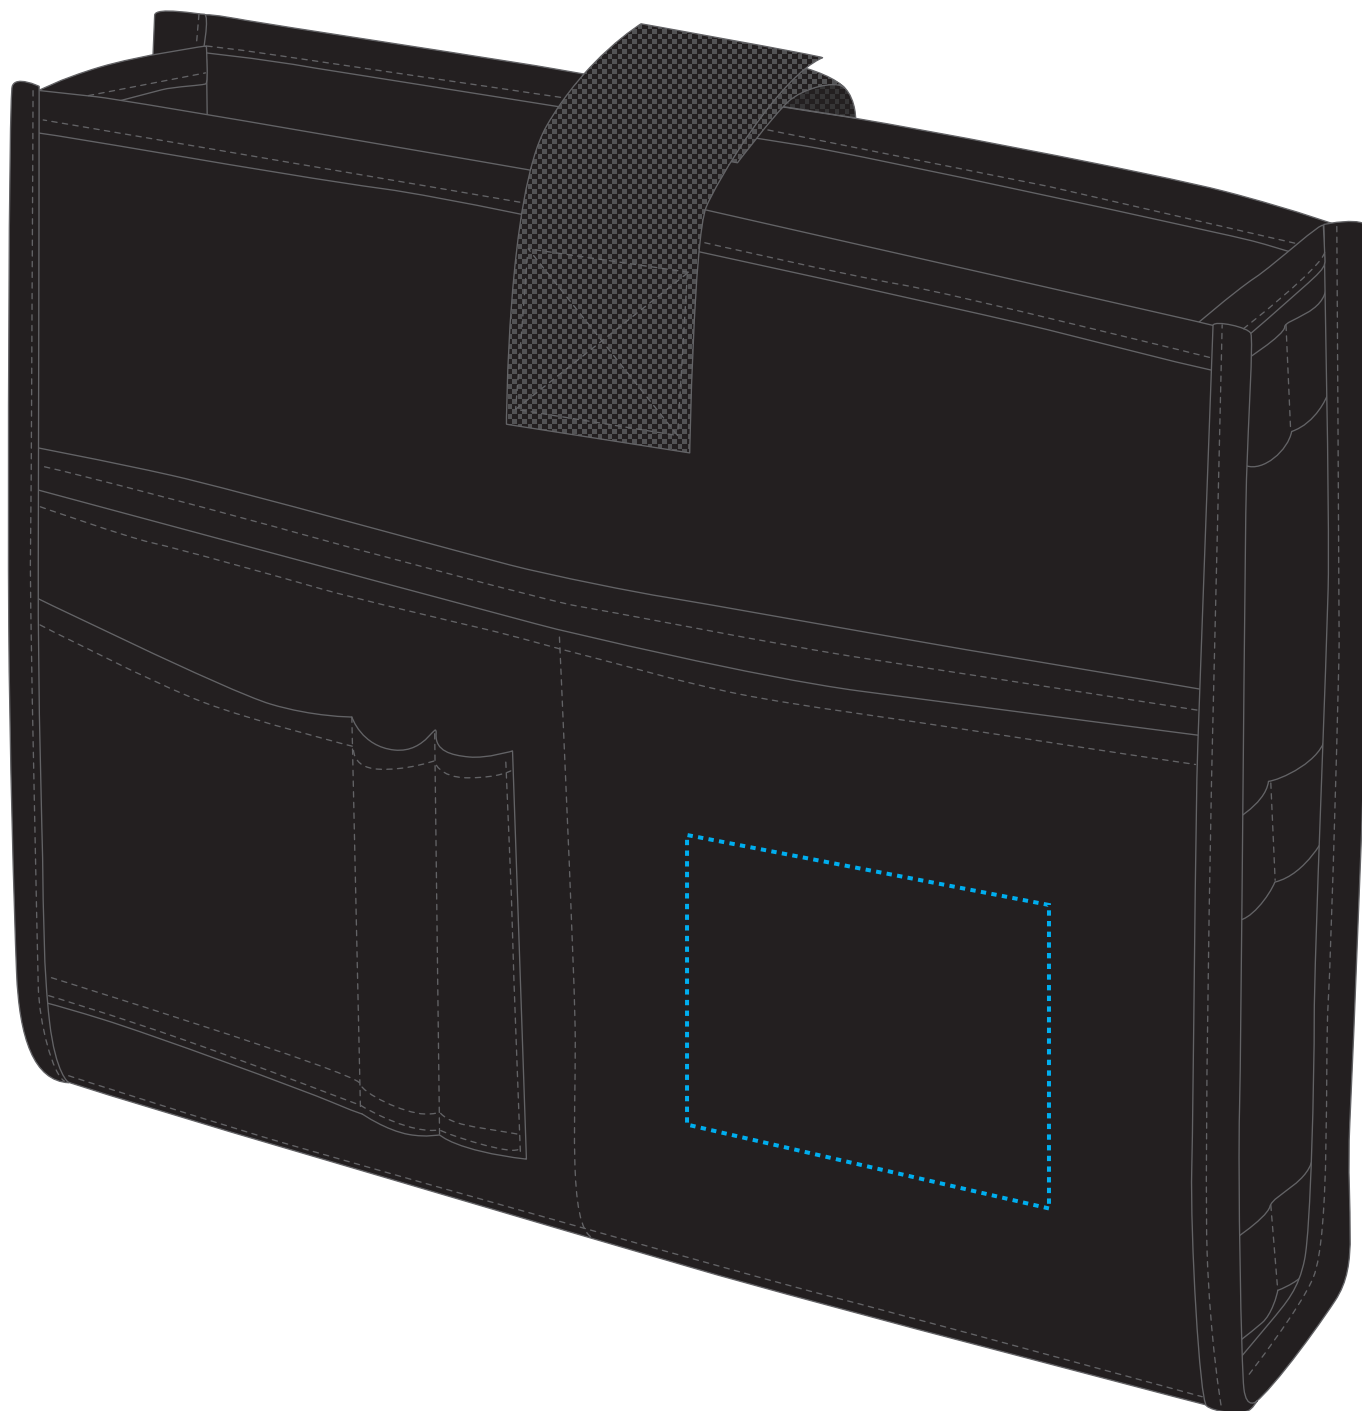

1802782 Laptop-Inlay

Fläche für Ihr Logo (B 10 cm x H 8 cm)
area for your logo (W 10 cm x H 8 cm)

Taschenmaß (BxHxT) / size of the bag (WxHxD):

36 cm x 29 cm x 7 cm

Achtung!

Die Werbeflächen können variieren. In Ausnahmefällen sind auch größere Flächen möglich. Bitte sprechen Sie uns an!

Attention!

The decoration area may differ in exceptional case larger areas can be realized. Please get in contact with us!

Spezifikationen:

Datei als eps, pdf oder ai
Farbangaben in Pantone
maximal 6 Farben
Verläufe sind nicht möglich

Specifications:

print file as eps, pdf or ai
colour code in Pantone
at maximum 6 colours
no gradients possible

Weitere Infos für Grafiker:

Schriften und Grafiken als Vektoren
minimale Strichstärke: 0,6 / neg. 0,8