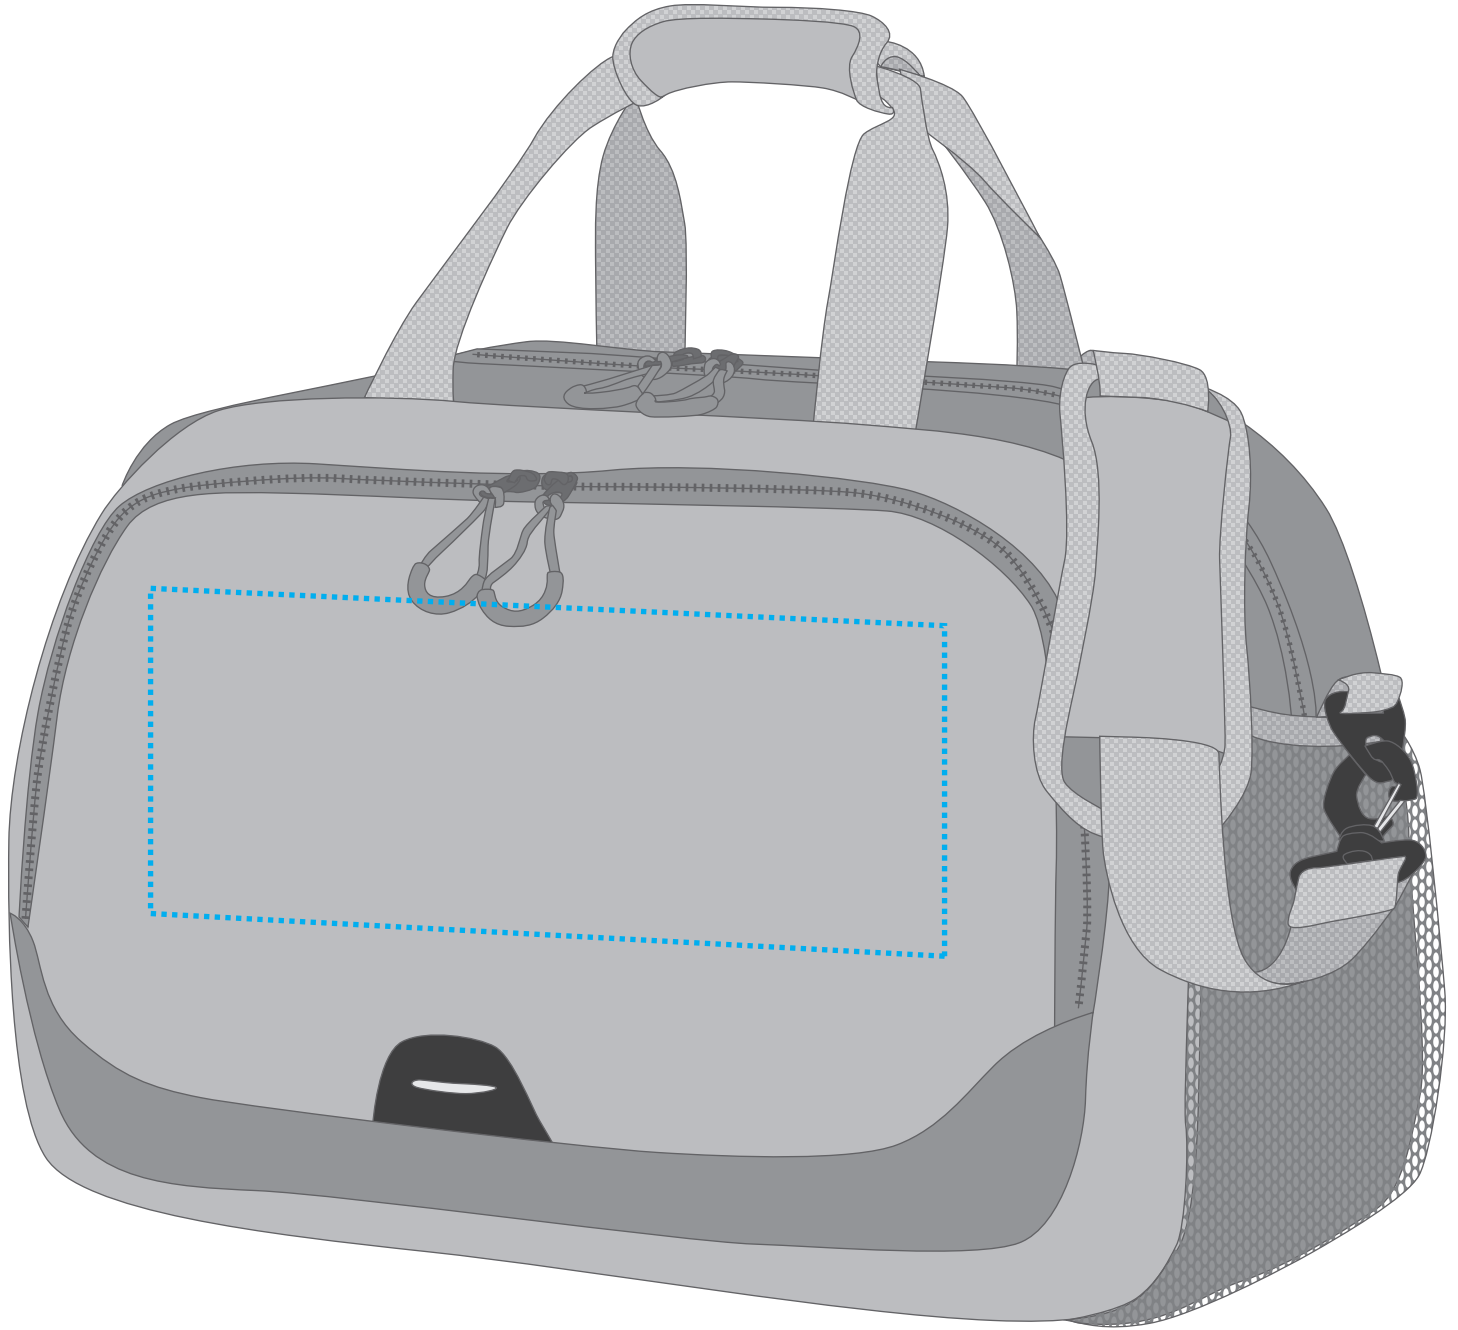

1813342 Sport-/Reisetasche STEP / sport + travel bag STEP

Fläche für Ihr Logo (B 32 cm x H 13 cm)
area for your logo (W 32 cm x H 13 cm)

Taschenmaß (BxHxT) / size of the bag (WxHxD):
48 cm x 33 cm x 22 cm