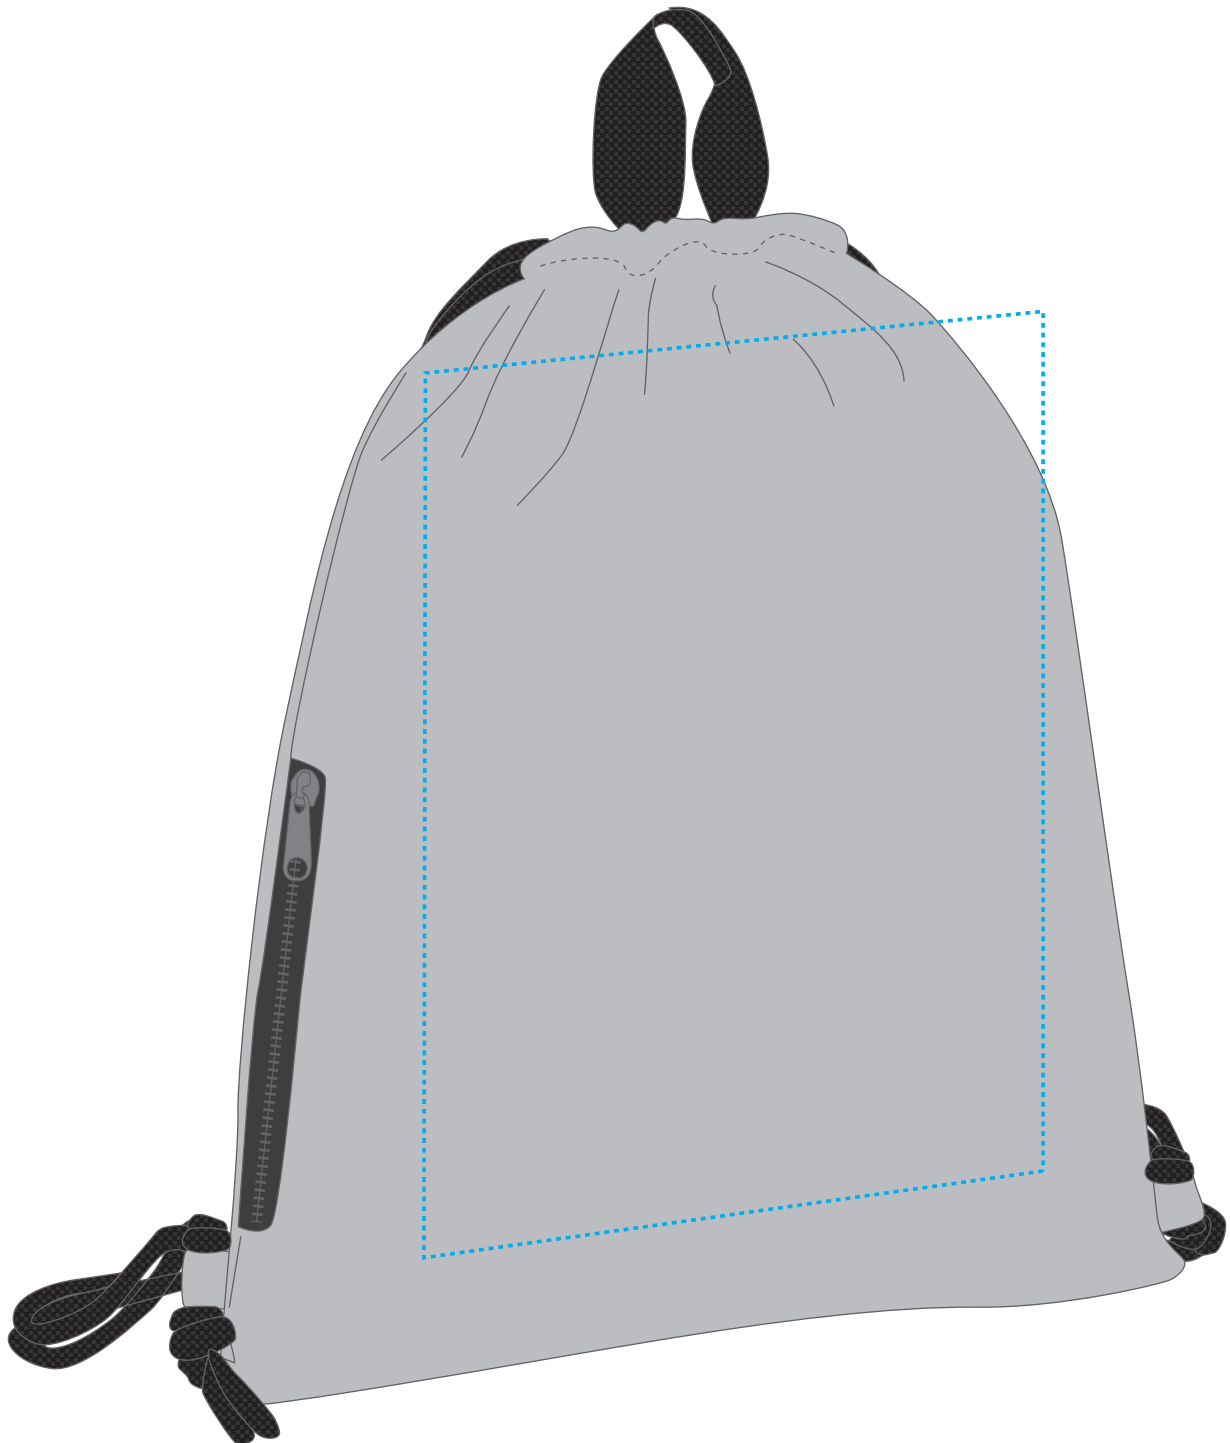

1813055 Zugbeutel JOIN / drawstring bag JOIN

Fläche für Ihr Logo (B 23 cm x H 34 cm)
area for your logo (W 23 cm x H 34 cm)

Taschenmaß (BxH) / size of the bag (WxH):

36,5 cm x 45,5 cm

Achtung!

Die Werbeflächen können variieren. In Ausnahmefällen sind auch größere Flächen möglich. Bitte sprechen Sie uns an!

Attention!

The decoration area may differ in exceptional case larger areas can be realized. Please get in contact with us!

Spezifikationen:

Datei als eps, pdf oder ai
Farbangaben in Pantone
maximal 6 Farben
Verläufe sind nicht möglich