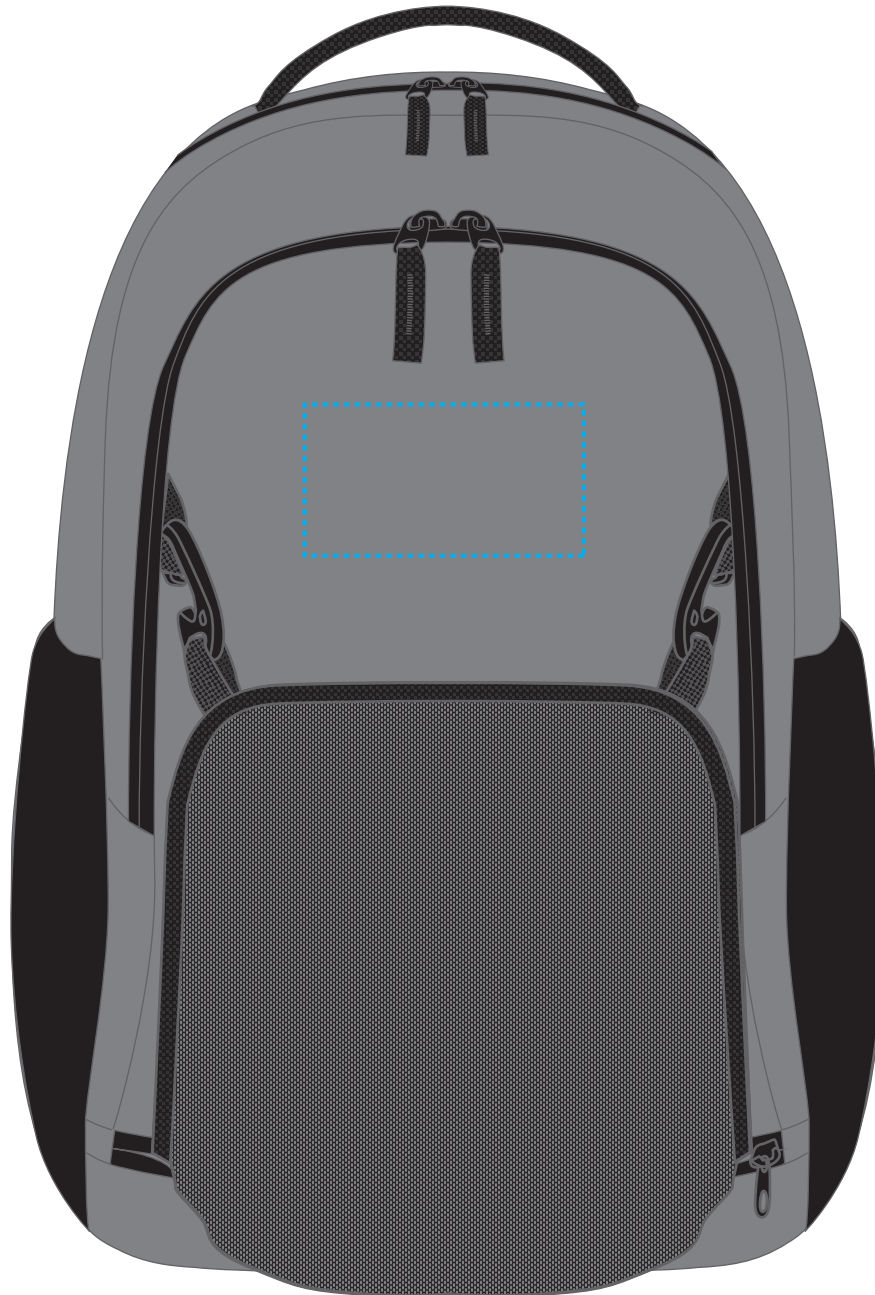

1815023 Rucksack/ backpack TEAM

Fläche für Ihr Logo (B 17 cm x H 26,5 cm)
area for your logo (W 17 cm x H 26,5 cm)

Taschenmaß (BxHxT) / size of the bag (WxHxD):

32 cm x 48 cm x 17,5/22,5 cm

Achtung!

Die Werbeflächen können variieren. In Ausnahmefällen sind auch größere Flächen möglich. Bitte sprechen Sie uns an!

Taschenmaß (BxHxT) / size of the bag (WxHxD):

32 cm x 48 cm x 17,5/22,5 cm

Achtung!

Die Werbeflächen können variieren. In Ausnahmefällen sind auch größere Flächen möglich. Bitte sprechen Sie uns an!

Attention!