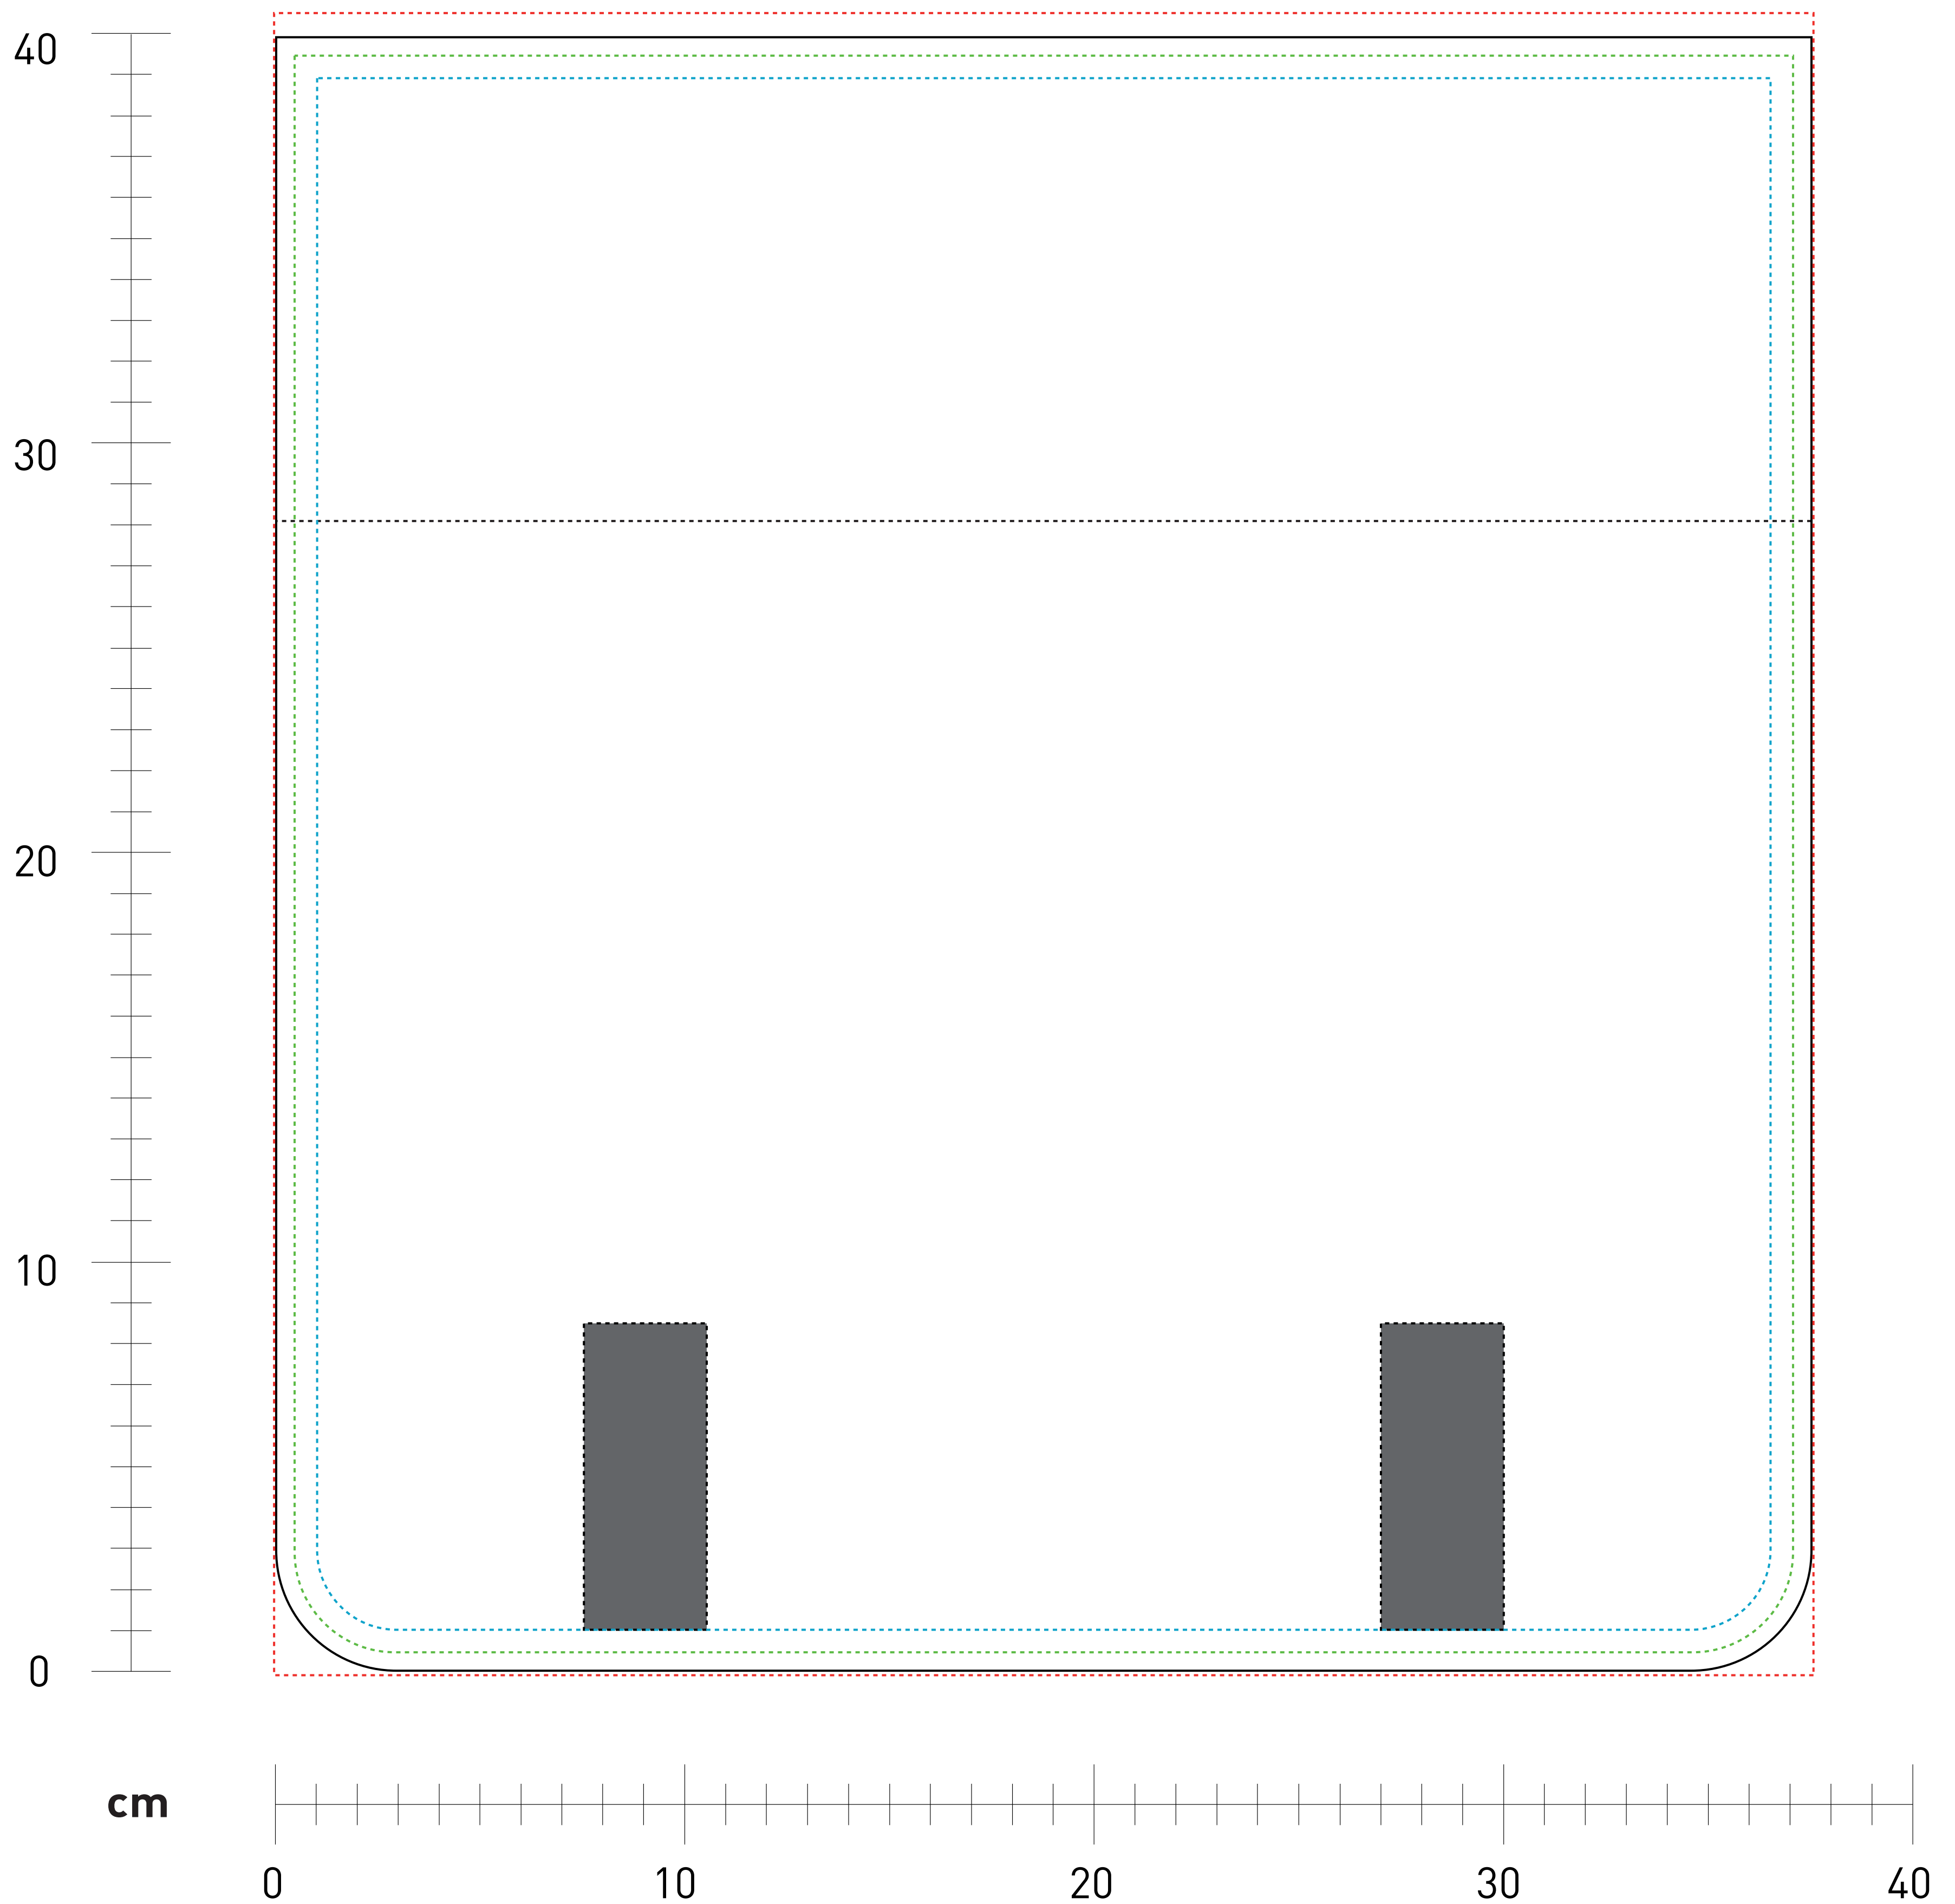

1802814 LorryBag® ECO Überschlag Innen

Maßstab 1:1

Maßangaben (BxH):

—	Zuschnittmaß	37,5 x 39,9 cm
⋯	Druckmaß Digitaldruck	37,6 x 40,6 cm
⋯	Druckmaß Siebdruck	36,5 x 38,9 cm
⋯	Sichtmaß	35,5 x 37,9 cm
⋯	frontaler Sichtbereich	28 cm

Wichtiger Hinweis!

Digitaldruck nur in CMYK Euroskala, PANTONE-Farben können nur annähernd erreicht werden, Schriften bitte in Pfade umwandeln, für ein sattes schwarz die Werte C86 M85 Y79 K100 verwenden.