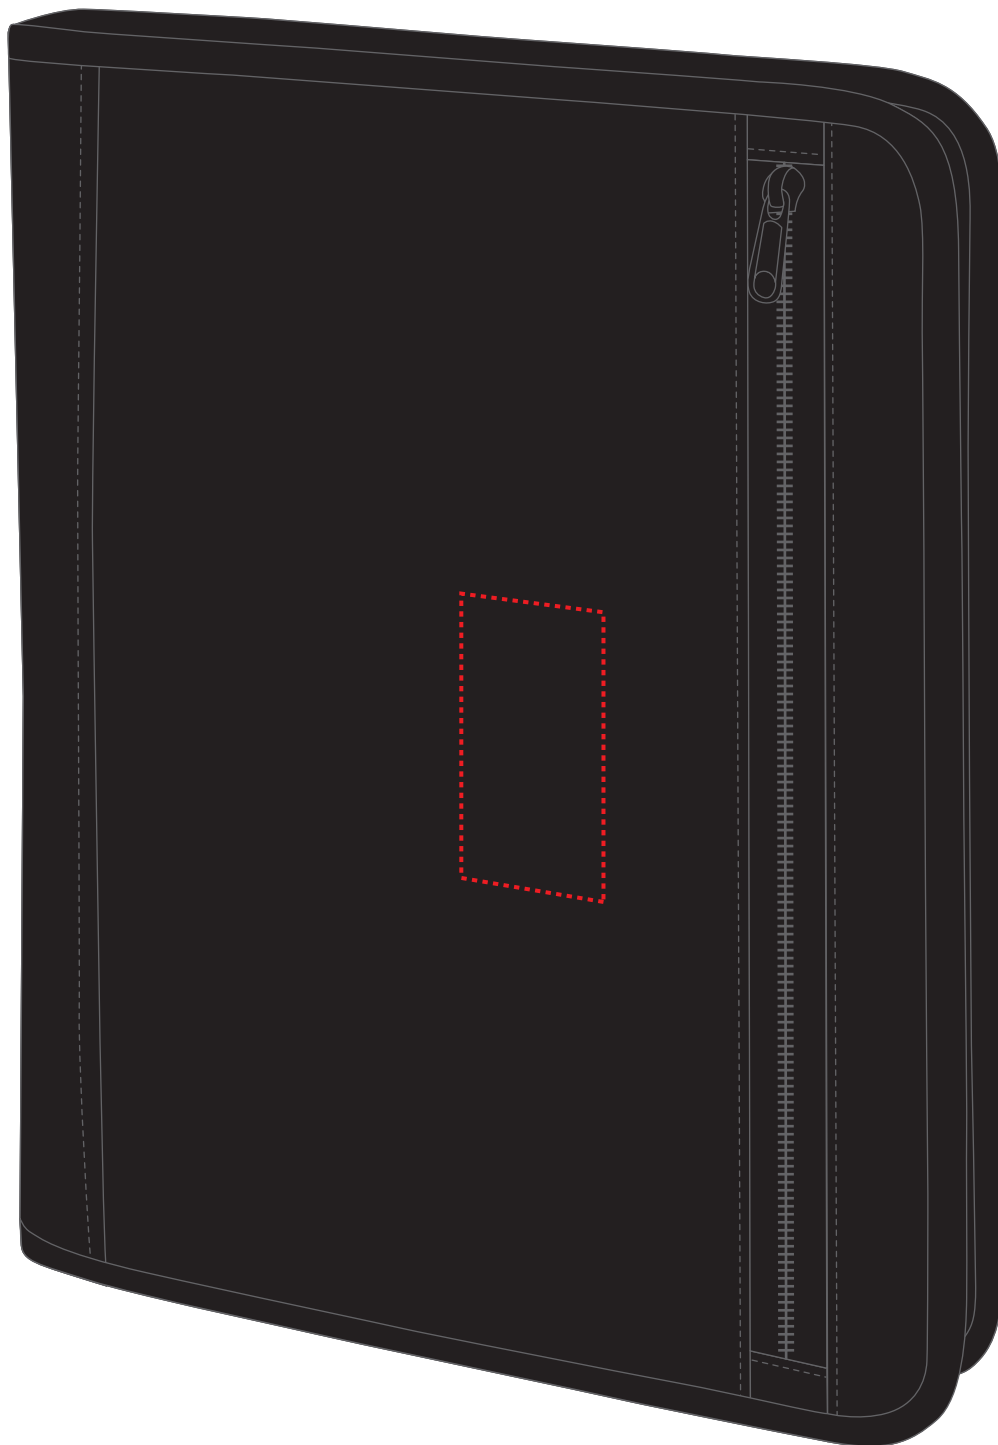

1802787 Schreibmappe CONFERENCE FOLDER

Fläche für Ihr Sticklogo (B 4 cm x H 8 cm)
area for your embroidery (W 4 cm x H 8 cm)

Taschenmaß (BxHxT) / size of the bag (WxHxD):

26 cm x 35 cm x 3 cm

Achtung!

Die Werbeflächen können variieren. In Ausnahmefällen sind auch größere Flächen möglich. Bitte sprechen Sie uns an!

Attention!

The decoration area may differ in exceptional case larger areas can be realized. Please get in contact with us!

Spezifikationen:

alle gängigen Dateiformate möglich
Farbangaben in Pantone, HKS oder Isacord
keine Fotos und Verläufe umsetzbar
maximal 15 Farben