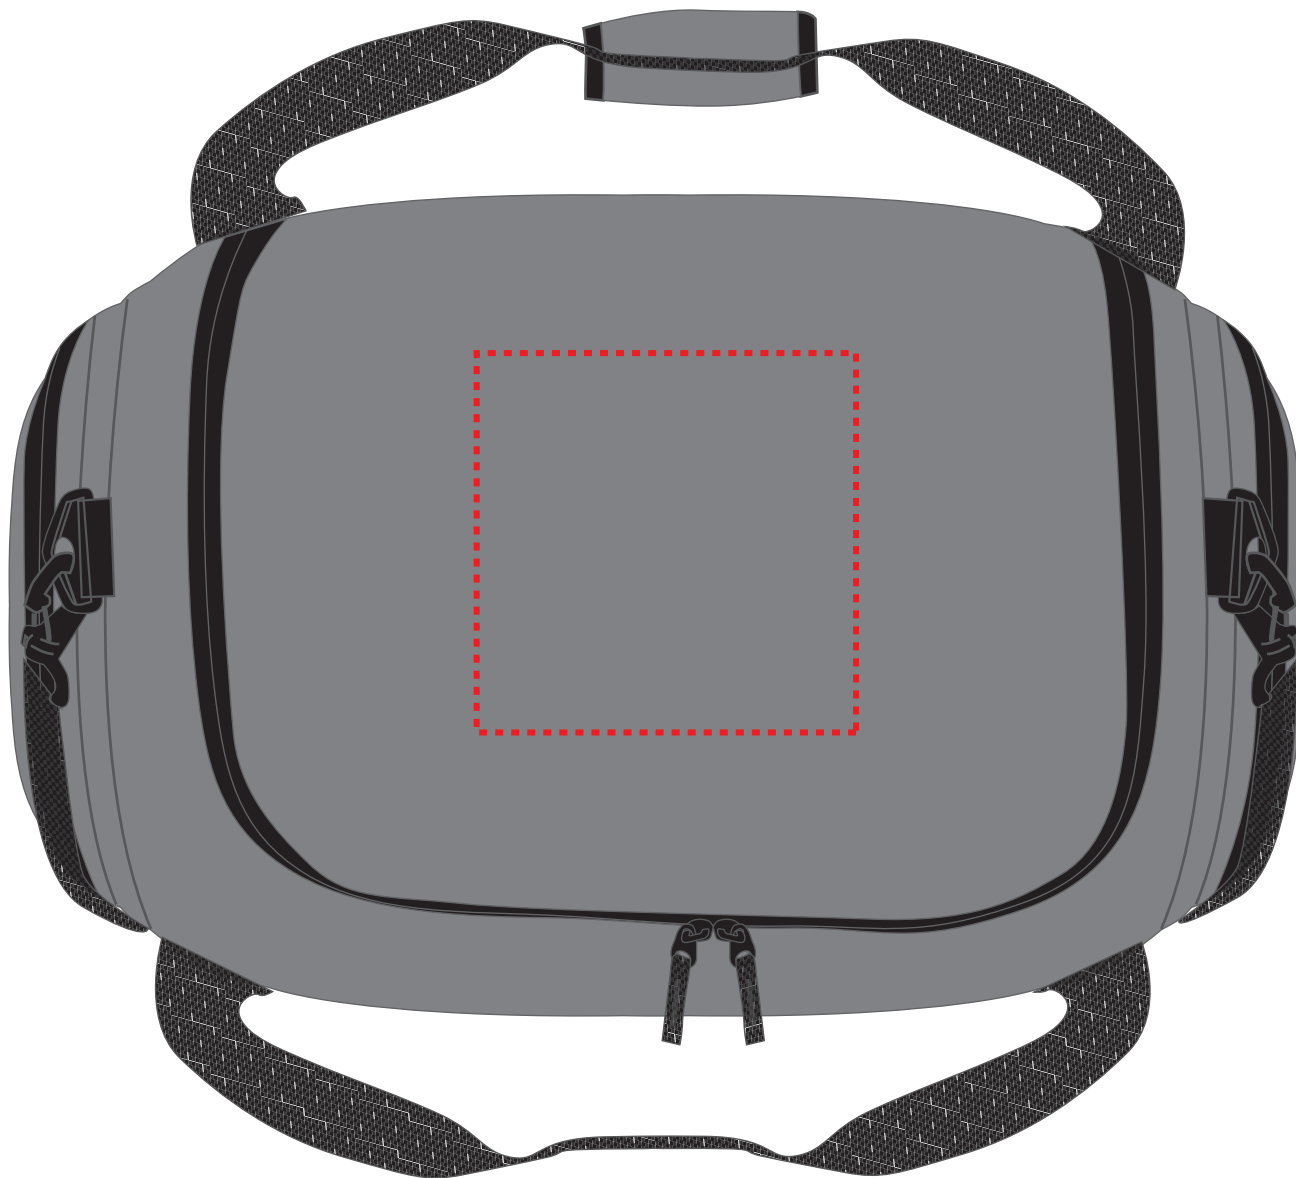

# 1815022 Sporttasche / sport bag TEAM

Fläche für Ihr Logo (B 15,5 cm x H 15,5 cm)  
area for your logo (W 15,5 cm x H 15,5 cm)