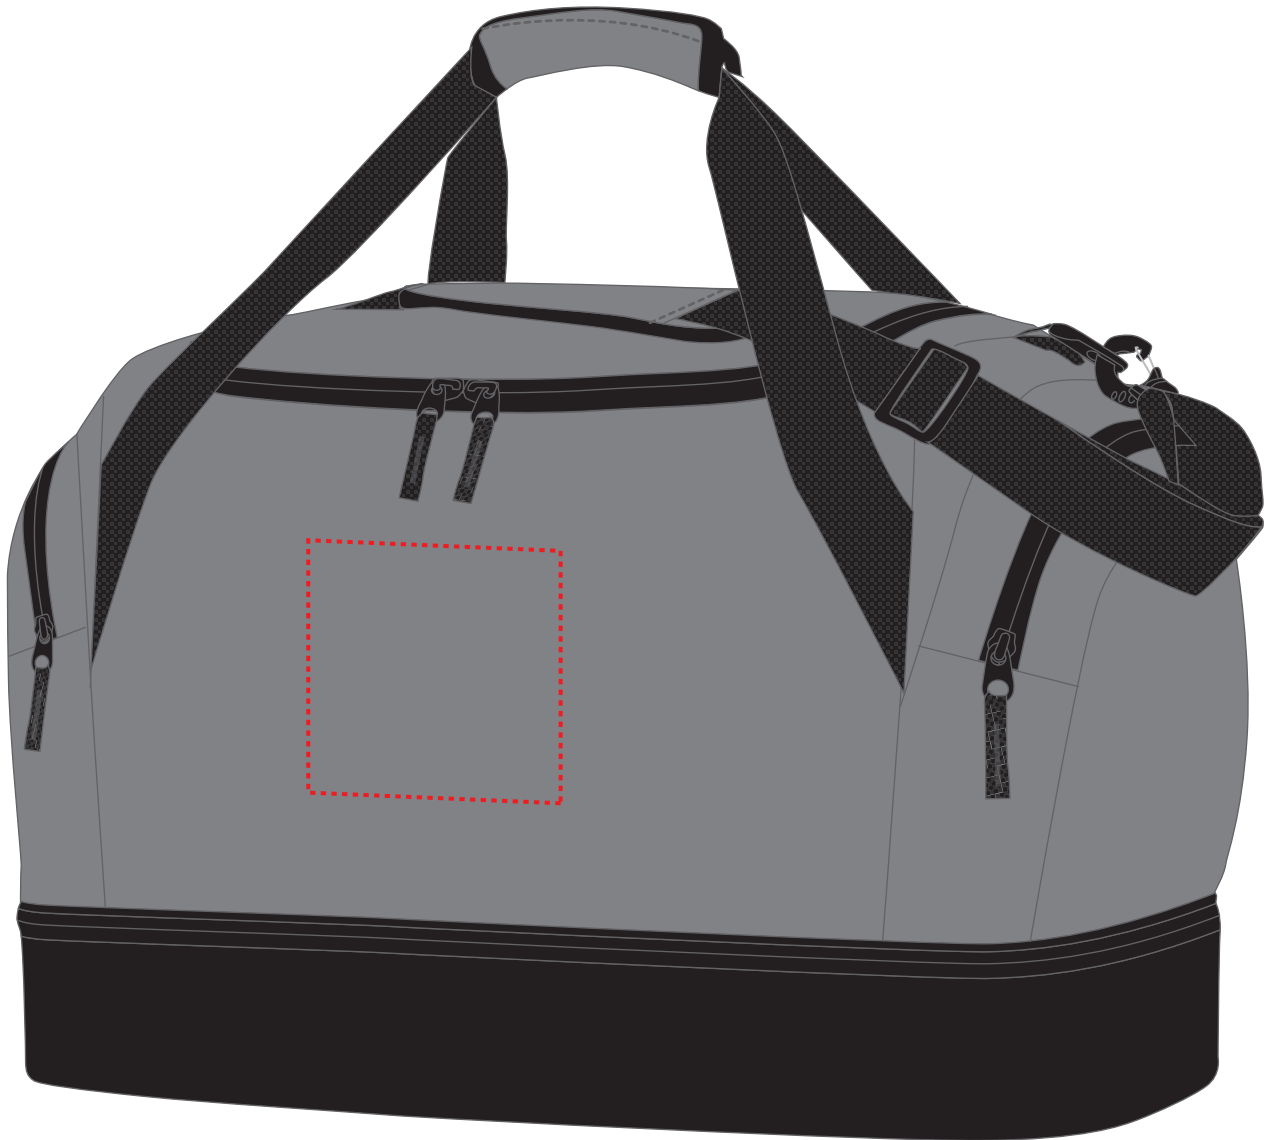

# 1815022 Sporttasche / sport bag TEAM

Fläche für Ihr Logo (B 15,5 cm x H 15,5 cm)  
area for your logo (W 15,5 cm x H 15,5 cm)

## Taschenmaß (BxHxT) / size of the bag (WxHxD):

55 cm x 36 cm x 30 cm